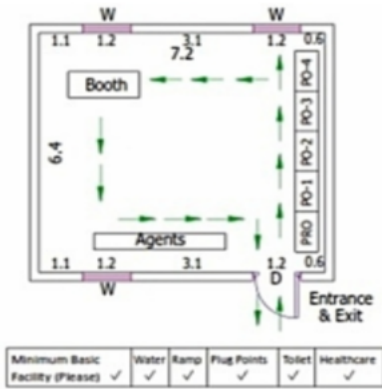

Cad View

Key MAP View