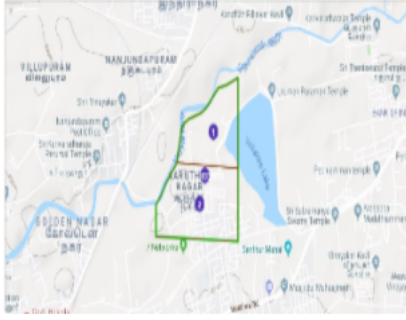

3. வாக்குச் சாவடியின் விவரங்கள்

வாக்குச் சாவடியின் எண் மற்றும் பெயர் : 42 - அரசு மேல்நிலைப்பள்ளி, வெள்ளலூர் - 641111	வாக்குச் சாவடியின் வகைப்பாடு (ஆண்/பெண்/பொது)	
வாக்குச் சாவடியின் முகவரி : அரசு மேல்நிலைப்பள்ளி, கிழக்கு பார்த்த ஆஸ்பெஸ்டாஸ் கட்டிடம், வெள்ளலூர் - 641111	துணை வாக்குச் சாவடிகளின் எண்ணிக்கை :	0

4. வாக்காளர்களின் எண்ணிக்கை

தொடங்கும் வரிசை எண்	முடியும் வரிசை எண்.	நிகர வாக்காளர்களின் எண்ணிக்கை			
		ஆண்	பெண்	மூன்றாம் பாலினம்	மொத்தம்
1	913	444	463	0	907

கையொப்பம்

Nazri Naksha

Google Map View

Polling Station Building Front View