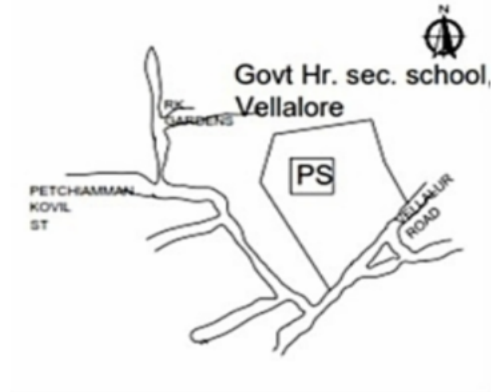

Key MAP View