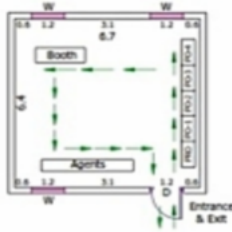

Google Map View

Polling Station Building Front View

Polling Station Front View

Cad View

Minimum Basic Facility (Please)	Water	Ramp	Plug Points	Toilet	Healthcare
✓	✓	✓	✓	✓	✓

Key MAP View

சட்டமன்றத் தொகுதியின் எண் மற்றும் பெயர் : 122-கிணத்துக்கடவு
பிரிவு எண் மற்றும் பெயர் 1-வெள்ளூர் பேரூராட்சி சரளைத் தோப்பு வார்டு எண் - 2,