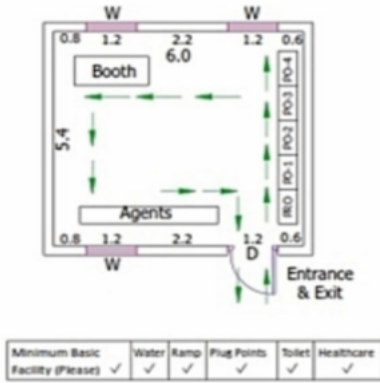

Google Map View

Polling Station Building Front View

Polling Station Front View

Cad View

Key MAP View

சட்டமன்றத் தொகுதியின் எண் மற்றும் பெயர் : 122-கிணத்துக்கடவு
பிரிவு எண் மற்றும் பெயர் 1-வெள்ளூர் பேரூராட்சி அசோகர் வீதி வார்டு எண் - 5,