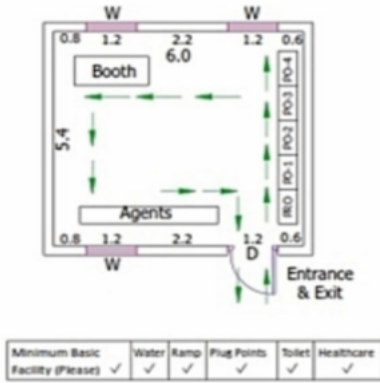

Google Map View

Polling Station Building Front View

Polling Station Front View

Cad View

Key MAP View

1 பெயர் : அருக்கானி - கணவர் பெயர்: அய்யாசாமி - வீட்டு எண் : 1 வயது : 76 பாலினம் : பெண் Photo is available	WTD1397443	2 பெயர் : சுப்பிரமணியம் - தந்தையின் பெயர்: பேச்சியணத்தேவர் - வீட்டு எண் : 1 வயது : 71 பாலினம் : ஆண் Photo is available	WTD1397451	3 பெயர் : ஆனந்தன் - தந்தையின் பெயர்: இரங்கசாமி - வீட்டு எண் : 1 வயது : 68 பாலினம் : ஆண் Photo is available	WTD1397459
4 பெயர் : ஜோதிமணி - கணவர் பெயர்: சுப்பிரமணி - வீட்டு எண் : 1 வயது : 66 பாலினம் : பெண் Photo is available	WTD1397467	5 பெயர் : ஏந் தங்கவேல் நாதராஜப்பிலலை தந்தையின் பெயர்: நாதராஜப்பிலலை வீட்டு எண் : 01 வயது : 62 பாலினம் : ஆண் Photo is available	WTD3295292	6 பெயர் : மகேஸ்வரி - கணவர் பெயர்: ஆனந்தன் - வீட்டு எண் : 1 வயது : 55 பாலினம் : பெண் Photo is available	WTD1397475
7 பெயர் : சுந்தரராமபாள் தங்கவேல் கணவர் பெயர்: தங்கவேல் வீட்டு எண் : 01 வயது : 50 பாலினம் : பெண் Photo is available	WTD3295300	8 பெயர் : கமலவேணி - கணவர் பெயர்: வடிவேல் - வீட்டு எண் : 1 வயது : 49 பாலினம் : பெண் Photo is available	WTD1397491	S 9 பெயர் : யசோதா - கணவர் பெயர்: துரைசாமி - வீட்டு எண் : 1 வயது : 48 பாலினம் : பெண் DELETED Photo is available	JRT6300149
10 பெயர் : சசிகலா - கணவர் பெயர்: செல்வராஜ் - வீட்டு எண் : 1 வயது : 47 பாலினம் : பெண் Photo is available	WTD1397499	11 பெயர் : ராதிகா - கணவர் பெயர்: ரங்கநாதன் - வீட்டு எண் : 1 வயது : 47 பாலினம் : பெண் Photo is available	WTD1397507	12 பெயர் : சண்முகம் - தந்தையின் பெயர்: அய்யாசாமி - வீட்டு எண் : 1 வயது : 45 பாலினம் : ஆண் Photo is available	WTD1397515
13 பெயர் : சதீஸ் - தந்தையின் பெயர்: சுப்பிரமணியம் - வீட்டு எண் : 1 வயது : 34 பாலினம் : ஆண் Photo is available	WTD1397523	14 பெயர் : சக்திமனோகர் - தந்தையின் பெயர்: செல்வராஜ் - வீட்டு எண் : 1 வயது : 31 பாலினம் : ஆண் Photo is available	WTD1397531	15 பெயர் : கௌதம் தங்கவேல் தந்தையின் பெயர்: தங்கவேல் வீட்டு எண் : 01 வயது : 29 பாலினம் : ஆண் Photo is available	WTD3295284
16 பெயர் : அருணா சக்திமனோகர் கணவர் பெயர்: சக்திமனோகர் வீட்டு எண் : 1 வயது : 28 பாலினம் : பெண் Photo is available	WTD3636073	17 பெயர் : ஜீவானந்தம் தந்தையின் பெயர்: தங்கவேல் வீட்டு எண் : 1 வயது : 25 பாலினம் : ஆண் Photo is available	WTD3295359	18 பெயர் : ஸ்ரீசாந்த் ஷாஜீவன் தந்தையின் பெயர்: ஷாஜீவன் அம்னீஸ்வரி வீட்டு எண் : 1 வயது : 20 பாலினம் : ஆண் Photo is available	WTD3636248
19 பெயர் : கார்த்திக்குமார் - தந்தையின் பெயர்: குடியரசு - வீட்டு எண் : 1X வயது : 42 பாலினம் : ஆண் Photo is available	WTD0729434	20 பெயர் : சங்கீதா கணவர் பெயர்: விக்னெஷ் வீட்டு எண் : 3 வயது : 43 பாலினம் : பெண் Photo is available	WTD3141843	21 பெயர் : கார்த்திக் - தந்தையின் பெயர்: தர்மராஜ் - வீட்டு எண் : 3-4 வயது : 34 பாலினம் : ஆண் Photo is available	WTD1024330
22 பெயர் : லட்சுமி - கணவர் பெயர்: நாகப்பன் - வீட்டு எண் : 3/23 வயது : 62 பாலினம் : பெண் Photo is available	WTD0882274	23 பெயர் : சண்முகம் - தந்தையின் பெயர்: வெள்ளிங்கிரி - வீட்டு எண் : 4 வயது : 65 பாலினம் : ஆண் Photo is available	WTD2953016	24 பெயர் : கதிர்வேல் தந்தையின் பெயர்: ராமசாமி - வீட்டு எண் : 4-1 வயது : 42 பாலினம் : ஆண் Photo is available	JRT6300545
25 பெயர் : லட்சுமி கணவர் பெயர்: முருகன் வீட்டு எண் : 5 வயது : 70 பாலினம் : பெண் Photo is available	WTD3108065	26 பெயர் : இந்திராணி இதரர் பெயர்: செல்வகுமார் வீட்டு எண் : 5 வயது : 64 பாலினம் : பெண் Photo is available	WTD3242120	27 பெயர் : மணி மேகலை கணவர் பெயர்: செல்வகுமார் வீட்டு எண் : 5 வயது : 38 பாலினம் : பெண் Photo is available	WTD3242138
28 பெயர் : செல்வகுமார் இதரர் பெயர்: மணி மேகலை வீட்டு எண் : 5 வயது : 23 பாலினம் : ஆண் Photo is available	WTD3242096	29 பெயர் : ராஜலிங்கம் மேகலா தந்தையின் பெயர்: சாம்பசிவன் வீட்டு எண் : 5/1 வயது : 43 பாலினம் : ஆண் Photo is available	WTD3242088	30 பெயர் : விக்னெஷ் இதரர் பெயர்: சங்கீதா வீட்டு எண் : 5/3 வயது : 43 பாலினம் : ஆண் Photo is available	WTD3141777