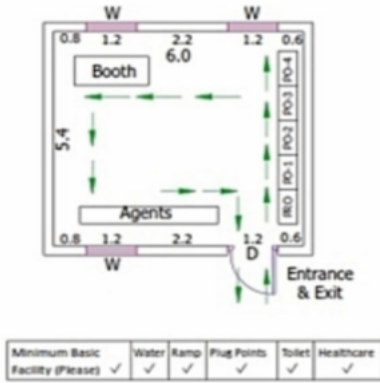

Google Map View

Polling Station Building Front View

Polling Station Front View

Cad View

Key MAP View

சட்டமன்றத் தொகுதியின் எண் மற்றும் பெயர் : 122-கிணத்துக்கடவு  
பிரிவு எண் மற்றும் பெயர் 1-வெள்ளூர் பேரூராட்சி கக்கன் வீதி வார்டு எண் - 5,