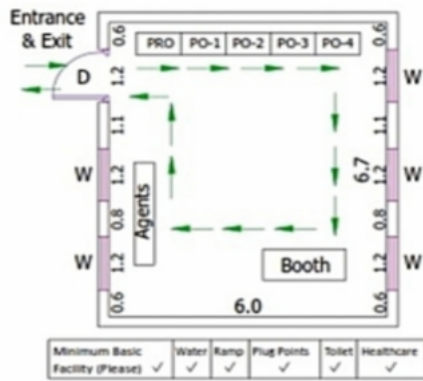

வாக்காளர் பதிவு அலுவலரின்
கையொப்பம்

Nazri Naksha

Google Map View

Polling Station Building Front View

Polling Station Front View

Cad View

Key MAP View

சட்டமன்றத் தொகுதியின் எண் மற்றும் பெயர் : 122-கிணத்துக்கடவு
பிரிவு எண் மற்றும் பெயர் 1-வெள்ளூர் பேரூராட்சி நேதாஜி வீதி வார்டு எண் - 1,