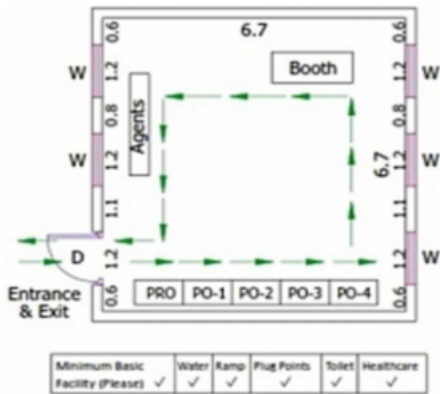

Google Map View

Polling Station Building Front View

Polling Station Front View

Cad View

Key MAP View

சட்டமன்றத் தொகுதியின் எண் மற்றும் பெயர் : 122-கிணத்துக்கடவு  
பிரிவு எண் மற்றும் பெயர் 1-வெள்ளூர் பேரூராட்சி வேலுச்சாமி வீதி வார்டு எண் - 5,