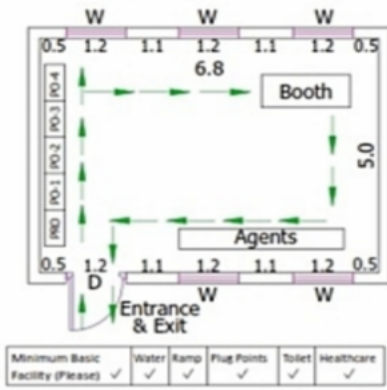

Google Map View

Polling Station Building Front View

Polling Station Front View

Cad View

Key MAP View

1 பெயர் : ஆலிஸ் - கணவர் பெயர்: அந்தோணி - வீட்டு எண் : 1/6A வயது : 66 பாலினம் : பெண்	JBB1732569 Photo is available	2 பெயர் : ஹரிஷ் தந்தையின் பெயர்: ரமேஷ் வீட்டு எண் : 5/1 வயது : 22 பாலினம் : ஆண்	WTD3388329 Photo is available	3 பெயர் : சுவேதா மா மு - தந்தையின் பெயர்: முத்துகுமரன் - வீட்டு எண் : 5a1 வயது : 27 பாலினம் : பெண்	WTD2189652 Photo is available
4 பெயர் : சுவேதா குமார் - தந்தையின் பெயர்: சஞ்சிவி - வீட்டு எண் : 8 வயது : 35 பாலினம் : ஆண்	WTD0661983 Photo is available	5 பெயர் : ராஜம்மாள் - கணவர் பெயர்: கண்ணப்பன் - வீட்டு எண் : 8-1 வயது : 70 பாலினம் : பெண்	WTD0344077 Photo is available	6 பெயர் : ரவிசந்திரன் - தந்தையின் பெயர்: கண்ணப்பன் - வீட்டு எண் : 8-1 வயது : 50 பாலினம் : ஆண்	WTD0344085 Photo is available
7 பெயர் : வேலுமணி - தந்தையின் பெயர்: கண்ணப்பன் - வீட்டு எண் : 8-1 வயது : 47 பாலினம் : ஆண்	WTD0344093 Photo is available	8 பெயர் : கதிர்வேல் - தந்தையின் பெயர்: கண்ணப்பன் - வீட்டு எண் : 8-1 வயது : 45 பாலினம் : ஆண்	WTD0344101 Photo is available	9 பெயர் : லட்சுமி - கணவர் பெயர்: ரவிசந்திரன் - வீட்டு எண் : 8-1 வயது : 45 பாலினம் : பெண்	WTD0344119 Photo is available
10 பெயர் : சஞ்சிவி - தாயின் பெயர்: காளியம்மாள் - வீட்டு எண் : 8-2 வயது : 71 பாலினம் : ஆண்	WTD0661843 Photo is available	11 பெயர் : மோகனராமன் தந்தையின் பெயர்: கோவிந்தராஜன் வீட்டு எண் : 8 / 2 வயது : 61 பாலினம் : ஆண்	WTD2414050 Photo is available	12 பெயர் : காட்வின் பால் கிரிஸ்டோபர் கென்னடி தந்தையின் பெயர்: கென்னடி வீட்டு எண் : 8/7 மேகரலி தெரு வயது : 31 பாலினம் : ஆண்	WTD3142866 Photo is available
13 பெயர் : சந்திய கணவர் பெயர்: முத்துவேல் வீட்டு எண் : 8/56 வயது : 57 பாலினம் : பெண்	WTD3142932 Photo is available	14 பெயர் : சக்திவேல் தந்தையின் பெயர்: அந்தோனிமுத்து வீட்டு எண் : 8/56 வயது : 25 பாலினம் : ஆண்	WTD3142858 Photo is available	15 பெயர் : திருமூர்த்தி - தந்தையின் பெயர்: காளியப்பன் - வீட்டு எண் : 8-14, 5 வயது : 40 பாலினம் : ஆண்	WTD0731612 Photo is available
16 பெயர் : ஜெயமணி ந கணவர் பெயர்: மோகனராமன் வீட்டு எண் : ஜெயமணி ந வயது : 52 பாலினம் : பெண்	WTD2414043 Photo is available	17 பெயர் : ராஜேந்திரன் - தந்தையின் பெயர்: காளியப்பன் - வீட்டு எண் : எண் 2 வயது : 52 பாலினம் : ஆண்	JRT1899467 Photo is available	18 பெயர் : கற்பூர சந்திர பாண்டியன் - தந்தையின் பெயர்: பிரபாகரன் - வீட்டு எண் : த/பெ பிரபாகரன் 1/9 வயது : 34 பாலினம் : ஆண்	ROG0926113 Photo is available
19 பெயர் : மஹேஸ்வரி - கணவர் பெயர்: கந்தவடிவேலு - வீட்டு எண் : சைட் எண் எஸ் - 3 வயது : 68 பாலினம் : பெண்	WTD0662221 Photo is available	20 பெயர் : பழனிச்சாமி - தந்தையின் பெயர்: ரங்கசாமி - வீட்டு எண் : X-1 வயது : 77 பாலினம் : ஆண்	WTD0142414 Photo is available	21 பெயர் : தங்கவேல் - தந்தையின் பெயர்: பழனிச்சாமி - வீட்டு எண் : X-1 வயது : 50 பாலினம் : ஆண்	WTD0142422 Photo is available