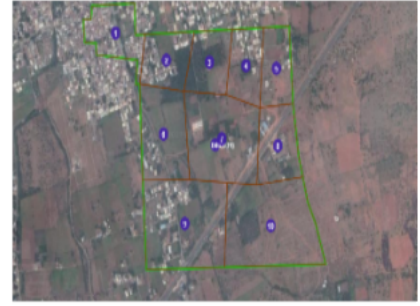

Google Map View