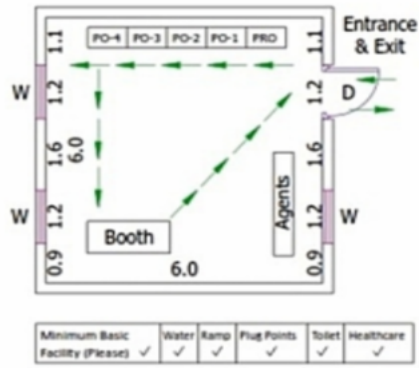

Google Map View

Polling Station Building Front View

Polling Station Front View

Cad View

Key MAP View

சட்டமன்றத் தொகுதியின் எண் மற்றும் பெயர் : 122-கிணத்துக்கடவு
பிரிவு எண் மற்றும் பெயர் 1-வெள்ளூர் பேரூராட்சி வார்டு எண் - 7 சக்தி விநாயகர் நகர் 2,