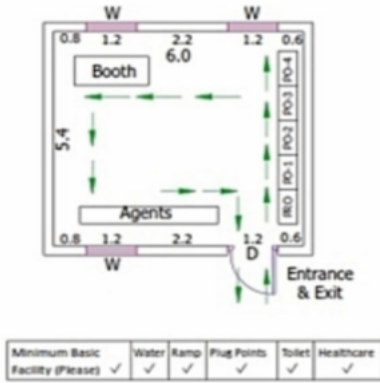

Google Map View

Polling Station Building Front View

Polling Station Front View

Cad View

Key MAP View

சட்டமன்றத் தொகுதியின் எண் மற்றும் பெயர் : 122-கிணக்குக்கடவு
பிரிவு எண் மற்றும் பெயர் 1-வெள்ளூர் பேரூராட்சி வீரமாச்சியம்மன் கோவில் வீதி வார்டு எண் - 9,