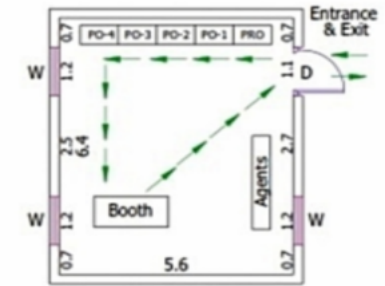

Google Map View

Polling Station Building Front View

Polling Station Front View

Cad View

Minimum Basic Facility (Please)	Water	Ramp	Plug Points	Toilet	Healthcare
	✓	✓	✓	✓	✓

Key MAP View

சட்டமன்றத் தொகுதியின் எண் மற்றும் பெயர் : 122-கிணத்துக்கடவு
பிரிவு எண் மற்றும் பெயர் 1-வெள்ளூர் பேரூராட்சி வார்டு எண் - 10 கிருஷ்ணசாமி கோவில் வீதி,