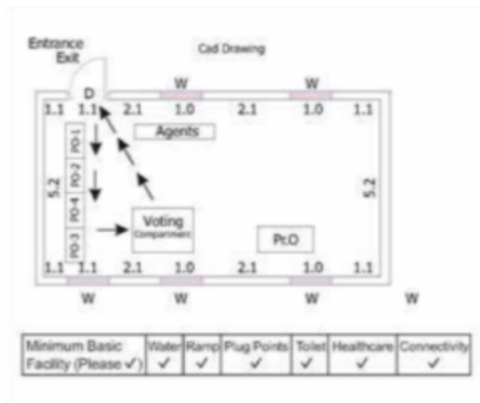

Google Map View

Polling Station Building Front View

Polling Station Front View

Cad View

Key MAP View

1 பெயர் : கிரிஜா உமாசங்கர் கணவர் பெயர்: உமாசங்கர் வீட்டு எண் : 1 வயது : 73 பாலினம் : பெண் Photo is available	WTD2276624	2 பெயர் : பழனி ராஜா தந்தையின் பெயர்: சிதம்பரம் வீட்டு எண் : 1 வயது : 61 பாலினம் : ஆண் Photo is available	WTD3124286	3 பெயர் : லீலா கணவர் பெயர்: பழனி ராஜா வீட்டு எண் : 1 வயது : 56 பாலினம் : பெண் Photo is available	WTD3124260
4 பெயர் : பிரதீபா தந்தையின் பெயர்: உமாசங்கர் வீட்டு எண் : 1 வயது : 40 பாலினம் : பெண் Photo is available	WTD2276616	5 பெயர் : ஆர்த்தி கணவர் பெயர்: தீனதயாளன் வீட்டு எண் : 1 வயது : 33 பாலினம் : பெண் Photo is available	WTD3124245	6 பெயர் : விஜய் கௌஷிக் தந்தையின் பெயர்: பழனி ராஜா வீட்டு எண் : 1 வயது : 24 பாலினம் : ஆண் Photo is available	WTD3124203
# 7 பெயர் : மோனிஷா சு தந்தையின் பெயர்: சுப்ரமணி த வீட்டு எண் : 1/1 வயது : 22 பாலினம் : பெண் Photo is available	WTD3380268	# 8 பெயர் : ரஞ்சித் குமார் தந்தையின் பெயர்: சுப்ரமணி த வீட்டு எண் : 1/1 வயது : 21 பாலினம் : ஆண் Photo is available	WTD3464989	9 பெயர் : செளந்தர்யா கணவர் பெயர்: தினேஷ் குமார் வீட்டு எண் : 1/117 வயது : 28 பாலினம் : பெண் Photo is available	WTD3117728
10 பெயர் : தேவிகா தந்தையின் பெயர்: செல்வம் வீட்டு எண் : 1/119 ஏ வயது : 26 பாலினம் : பெண் Photo is available	WTD3380169	11 பெயர் : சண்முகசுந்தரம் - தந்தையின் பெயர்: வெங்கிடசாமிகவுண்டர் - வீட்டு எண் : 1-127-A வயது : 65 பாலினம் : ஆண் Photo is available	MPR3115383	12 பெயர் : லோகநாதன் - தந்தையின் பெயர்: வெங்கிடசாமிகவுண்டர் - வீட்டு எண் : 1-127-A வயது : 63 பாலினம் : ஆண் Photo is available	MPR3115367
13 பெயர் : சாந்தாமணி - கணவர் பெயர்: லோகநாதன் - வீட்டு எண் : 1-127-A வயது : 49 பாலினம் : பெண் Photo is available	MPR3115375	14 பெயர் : பாலகிருஷ்ணன் - தந்தையின் பெயர்: ராயப்பன் - வீட்டு எண் : 2 வயது : 38 பாலினம் : ஆண் Photo is available	WTD1841261	15 பெயர் : லிக்னேஷ் - தந்தையின் பெயர்: முருகேசன் - வீட்டு எண் : 2 வயது : 29 பாலினம் : ஆண் Photo is available	WTD1664846
16 பெயர் : கருப்புசாமி தந்தையின் பெயர்: சுப்பிரமணி வீட்டு எண் : 2-13 வயது : 32 பாலினம் : ஆண் Photo is available	WTD2276681	17 பெயர் : ர் ராமச்சந்திரன் தந்தையின் பெயர்: ர ரங்கசாமி ர ரங்கசாமி வீட்டு எண் : 2/16 வயது : 48 பாலினம் : ஆண் Photo is available	WTD3660271	18 பெயர் : ர சாந்தி கணவர் பெயர்: ர ராமச்சந்திரன் ர ராமச்சந்திரன் வீட்டு எண் : 2/16 வயது : 43 பாலினம் : பெண் Photo is available	WTD3660883
19 பெயர் : பிரின்ஸ் பாண்டி - தந்தையின் பெயர்: எம்பெருமான் - வீட்டு எண் : 2-22A வயது : 47 பாலினம் : ஆண் Photo is available	WTD0866459	20 பெயர் : எட்வின் ஏ தந்தையின் பெயர்: ஆரோக்கியதாஸ் வீட்டு எண் : 2/23 வயது : 27 பாலினம் : ஆண் Photo is available	WTD2412930	21 பெயர் : ஆறுமுகம் ப தந்தையின் பெயர்: பழனிசாமி ரா வீட்டு எண் : 2/26 வயது : 60 பாலினம் : ஆண் Photo is available	WTD3471414
22 பெயர் : மீனாட்சி ஆ கணவர் பெயர்: ஆறுமுகம் ப வீட்டு எண் : 2/26 வயது : 54 பாலினம் : பெண் Photo is available	WTD3474053	23 பெயர் : சிவக்குமார் ஆ தந்தையின் பெயர்: ஆறுமுகம் ப வீட்டு எண் : 2/26 வயது : 36 பாலினம் : ஆண் Photo is available	WTD2289213	24 பெயர் : சிரிஷா - தந்தையின் பெயர்: சுரேஷ் - வீட்டு எண் : 2/27 வயது : 33 பாலினம் : பெண் Photo is available	WTD0866426
25 பெயர் : நவீன்குமார் சிவசத்தீஸ்வரன் தந்தையின் பெயர்: சிவசத்தீஸ்வரன் வீட்டு எண் : 2/27 வயது : 21 பாலினம் : ஆண் Photo is available	WTD3780491	26 பெயர் : ஜான்கென்னடி - தந்தையின் பெயர்: ஜெயராஜ் - வீட்டு எண் : 2-27-1 வயது : 29 பாலினம் : ஆண் Photo is available	WTD1289891	27 பெயர் : சுரேஷ் - தந்தையின் பெயர்: சங்கர் - வீட்டு எண் : 2-27A வயது : 58 பாலினம் : ஆண் Photo is available	MPR3134871
28 பெயர் : கவர்னர் பாண்டி - தந்தையின் பெயர்: பெருமான் - வீட்டு எண் : 2-27A வயது : 55 பாலினம் : ஆண் Photo is available	WTD1001262	29 பெயர் : சம்பூர்ணா - கணவர் பெயர்: சுரேஷ் - வீட்டு எண் : 2-27A வயது : 51 பாலினம் : பெண் Photo is available	MPR3134889	30 பெயர் : சுகன்ராஜ் - தந்தையின் பெயர்: கவர்னர் பாண்டி - வீட்டு எண் : 2-27A வயது : 30 பாலினம் : ஆண் Photo is available	WTD1001270