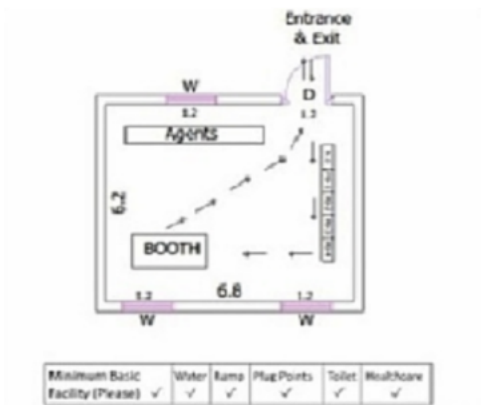

Google Map View

Polling Station Building Front View

Polling Station Front View

Cad View

Key MAP View

சட்டமன்றத் தொகுதியின் எண் மற்றும் பெயர் : 122-கிணத்துக்கடவு
பிரிவு எண் மற்றும் பெயர் 1-வெள்ளூர் பேரூராட்சி வார்டு எண் - 15 மகாலிங்கபுரம்,