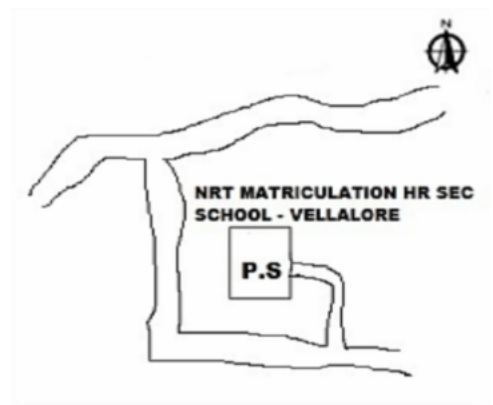

Google Map View

Polling Station Building Front View

Polling Station Front View

Cad View

Key MAP View

சட்டமன்றத் தொகுதியின் எண் மற்றும் பெயர் : 122-கிணத்துக்கடவு
பிரிவு எண் மற்றும் பெயர் 1-வெள்ளூர் பேரூராட்சி வார்டு எண் - 15 மகாலிங்கபுரம்,