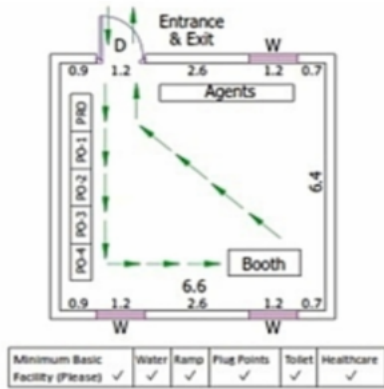

Cad View

Key MAP View