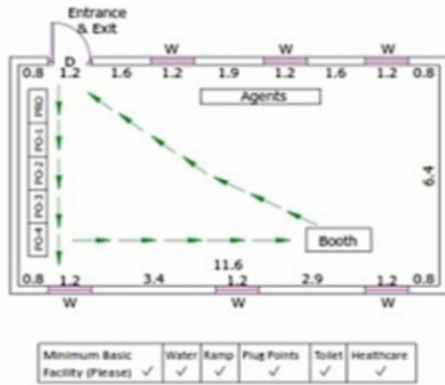

Google Map View

Polling Station Building Front View

Polling Station Front View

Cad View

Key MAP View

சட்டமன்றத் தொகுதியின் எண் மற்றும் பெயர் : 122-கிணத்துக்கடவு
பிரிவு எண் மற்றும் பெயர் 1-வெள்ளூர் பேரூராட்சி வார்டு எண் - 10 கிருஷ்ண நகர் கம்பர் வீதி,