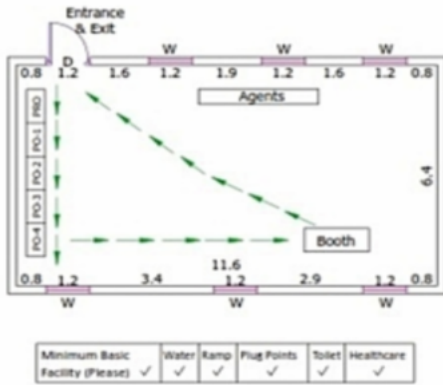

Google Map View

Polling Station Building Front View

Polling Station Front View

Cad View

Key MAP View

சட்டமன்றத் தொகுதியின் எண் மற்றும் பெயர் : 122-கிணத்துக்கடவு
பிரிவு எண் மற்றும் பெயர் 1-வெள்ளூர் பேரூராட்சி வார்டு எண் - 15 ராமசாமி வீதி,