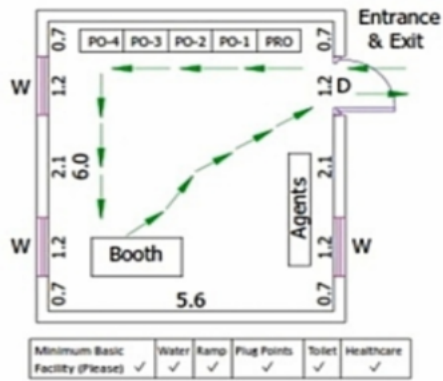

Google Map View

Polling Station Building Front View

Polling Station Front View

Cad View

Key MAP View

சட்டமன்றத் தொகுதியின் எண் மற்றும் பெயர் : 122-கிணத்துக்கடவு பிரிவு எண் மற்றும் பெயர் 1-வெள்ளூர் பேரூராட்சி புலித்தேவர் வீதி வார்டு எண் - 6,