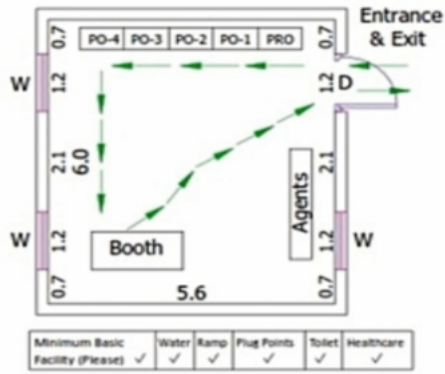

Google Map View

Polling Station Building Front View

Polling Station Front View

Cad View

Key MAP View

சட்டமன்றத் தொகுதியின் எண் மற்றும் பெயர் : 122-கிணத்துக்கடவு
பிரிவு எண் மற்றும் பெயர் 1-வெள்ளூர் பேரூராட்சி செட்டிபாளையம் ரோடு வார்டு எண் - 12,