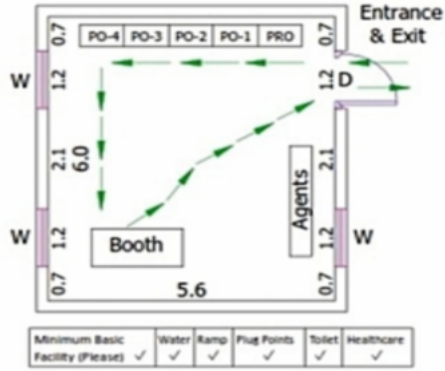

Google Map View

Polling Station Building Front View

Polling Station Front View

Cad View

Key MAP View

1 பெயர் : சிவசண்முகம் - தந்தையின் பெயர்: அங்கண்ணதேவர் - வீட்டு எண் : 1 வயது : 70 பாலினம் : ஆண்	JRT2612752 Photo is available	2 பெயர் : லலிதாமணி - தந்தையின் பெயர்: சிவசண்முகம் - வீட்டு எண் : 1 வயது : 68 பாலினம் : பெண்	JRT2612760 Photo is available	3 பெயர் : முத்துகுமார் - தந்தையின் பெயர்: கோவிந்தராஜ் - வீட்டு எண் : 1 வயது : 49 பாலினம் : ஆண்	JRT2612778 Photo is available
4 பெயர் : தீபக் கோவீதராஜு.வீ கணவர் பெயர்: முத்துகுமார் - வீட்டு எண் : 1 வயது : 44 பாலினம் : பெண்	JRT2612794 Photo is available	5 பெயர் : கரிஷ்மா தந்தையின் பெயர்: முத்து குமார் வீட்டு எண் : 1 வயது : 20 பாலினம் : பெண்	WTD3545563 Photo is available	6 பெயர் : டெரன்ஸ் ஜோஸ் பால் நோ தந்தையின் பெயர்: நோயல் பால் வீட்டு எண் : 1/4 வயது : 24 பாலினம் : ஆண்	WTD2984854 Photo is available
7 பெயர் : ஜோசஃபின் விந்ஸ் தந்தையின் பெயர்: பீட்டர் ஜான் வீட்டு எண் : 1/8 வயது : 29 பாலினம் : பெண்	WTD2984839 Photo is available	8 பெயர் : விநிந ரிச்சர்ட் தந்தையின் பெயர்: பீட்டர் ஜான் வீட்டு எண் : 1/8 வயது : 26 பாலினம் : ஆண்	WTD2984847 Photo is available	9 பெயர் : அழகுவள்ளி தந்தையின் பெயர்: பெரியகருப்பன் வீட்டு எண் : 1/10 வயது : 26 பாலினம் : பெண்	WTD2373967 Photo is available
10 பெயர் : ஷ்ருதி தந்தையின் பெயர்: ராஜசேகர் வீட்டு எண் : 1/11ஏ வயது : 20 பாலினம் : பெண்	WTD3522083 Photo is available	11 பெயர் : பவிதரா கணவர் பெயர்: துரைசாமி வீட்டு எண் : 1/12 வயது : 32 பாலினம் : பெண்	WTD2984607 Photo is available	12 பெயர் : சங்கீதா தந்தையின் பெயர்: நல்லதம்பி வீட்டு எண் : 1-13 வயது : 25 பாலினம் : பெண்	WTD2373934 Photo is available
13 பெயர் : பிரின்ஸ் தந்தையின் பெயர்: முத்து விஜயன் வீட்டு எண் : 1/14 வயது : 23 பாலினம் : ஆண்	WTD3087160 Photo is available	14 பெயர் : லட்சுமி கணவர் பெயர்: கட்டையன் வீட்டு எண் : 1/16 வயது : 66 பாலினம் : பெண்	WTD3148848 Photo is available	15 பெயர் : சாந்தி கணவர் பெயர்: நல்லதம்பி வீட்டு எண் : 1/16 வயது : 46 பாலினம் : பெண்	WTD3148855 Photo is available
16 பெயர் : ஜய் குமார் தந்தையின் பெயர்: ஜீவாந்தந் வீட்டு எண் : 1/16 வயது : 42 பாலினம் : ஆண்	WTD2984615 Photo is available	17 பெயர் : கணேஷன் தந்தையின் பெயர்: காளியப்பன் வீட்டு எண் : 1/16 வயது : 39 பாலினம் : ஆண்	WTD2984870 Photo is available	18 பெயர் : சண்முகப்ரியா கணவர் பெயர்: ஜெயகுமார் வீட்டு எண் : 1/16 வயது : 38 பாலினம் : பெண்	WTD2984649 Photo is available
19 பெயர் : கவிதா கணவர் பெயர்: கணேஷன் வீட்டு எண் : 1/16 ஏஃப 2 வயது : 39 பாலினம் : பெண்	WTD2984888 Photo is available	20 பெயர் : மதுமிதா தந்தையின் பெயர்: ஆறுமுகம் வீட்டு எண் : 1/16-ஜீ வயது : 25 பாலினம் : பெண்	WTD2984730 Photo is available	21 பெயர் : ஹரிணி தந்தையின் பெயர்: முருகேசன் வீட்டு எண் : 1-16டி1 வயது : 24 பாலினம் : பெண்	WTD2984599 Photo is available
22 பெயர் : கோபிநாத் தந்தையின் பெயர்: மகேந்திரமூர்த்தி வீட்டு எண் : 1/17 வயது : 26 பாலினம் : ஆண்	WTD2373926 Photo is available	23 பெயர் : பிரவீண் எர் தந்தையின் பெயர்: சிவகுமார் வீட்டு எண் : 1/18 வயது : 23 பாலினம் : ஆண்	WTD3148657 Photo is available	24 பெயர் : நீதீஷ் கண்ணா தந்தையின் பெயர்: அய்யாசாமி வீட்டு எண் : 1/19ஏ வயது : 25 பாலினம் : ஆண்	WTD2984698 Photo is available
25 பெயர் : சரண்யா கணவர் பெயர்: கார்த்திகேயன் வீட்டு எண் : 1/20 வயது : 27 பாலினம் : பெண்	WTD3091568 Photo is available	26 பெயர் : பூவிழி தந்தையின் பெயர்: சின்னகருப்புசாமி வீட்டு எண் : 1/22D1 வயது : 26 பாலினம் : பெண்	WTD2305613 Photo is available	27 பெயர் : கௌதமன் தந்தையின் பெயர்: பாபு வீட்டு எண் : 1/29 வயது : 32 பாலினம் : ஆண்	WTD2984755 Photo is available
28 பெயர் : கௌரி சங்கர் தந்தையின் பெயர்: பாபு வீட்டு எண் : 1/29ஃ வயது : 26 பாலினம் : ஆண்	WTD2984565 Photo is available	29 பெயர் : பிரவீணா தந்தையின் பெயர்: ராஜசண்முகம் வீட்டு எண் : 1/29x1 வயது : 25 பாலினம் : பெண்	WTD2305704 Photo is available	30 பெயர் : கோகிலவாணி கணவர் பெயர்: ரவிகுமார் வீட்டு எண் : 1/31-ஏ வயது : 33 பாலினம் : பெண்	WTD2984763 Photo is available