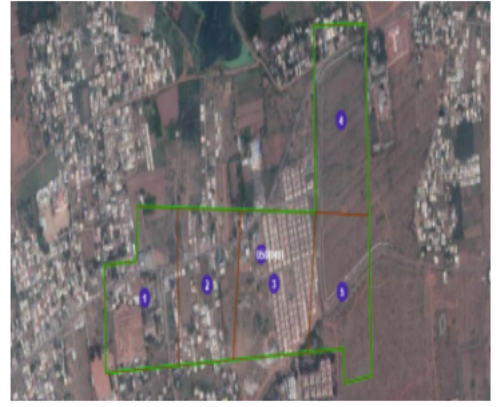

Google Map View