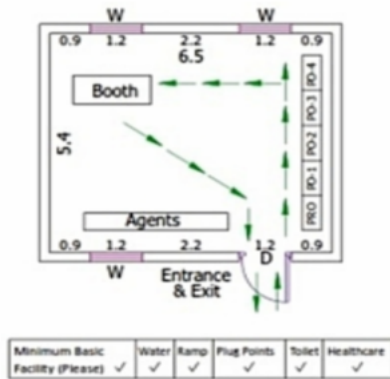

Google Map View

Polling Station Building Front View

Polling Station Front View

Cad View

Key MAP View

1 பெயர் : ருக்குமணி - கணவர் பெயர்: ராஜ் - வீட்டு எண் : 1 வயது : 55 பாலினம் : பெண்	WTD2491504 Photo is available	2 பெயர் : சரவணன் - தந்தையின் பெயர்: கிருஷ்ணசாமி - வீட்டு எண் : 1 வயது : 50 பாலினம் : ஆண்	WTD1271600 Photo is available	3 பெயர் : விஜயலட்சுமி - கணவர் பெயர்: சரவணன் - வீட்டு எண் : 1 வயது : 43 பாலினம் : பெண்	WTD1271592 Photo is available
4 பெயர் : நாகராஜ் - தந்தையின் பெயர்: கிருஷ்ணன் - வீட்டு எண் : 1-1 வயது : 70 பாலினம் : ஆண்	JRT2513745 Photo is available	5 பெயர் : சாவித்திரி - கணவர் பெயர்: தண்டபாணி - வீட்டு எண் : 1-1 வயது : 50 பாலினம் : பெண்	JRT2046829 Photo is available	6 பெயர் : பாணுப்பிரியா - தந்தையின் பெயர்: நாகராஜ் - வீட்டு எண் : 1-1 வயது : 40 பாலினம் : பெண்	JRT6372999 Photo is available
7 பெயர் : ஸ்வதீல தந்தையின் பெயர்: சுந்தரராஜ் வீட்டு எண் : 1/3 வயது : 22 பாலினம் : பெண்	WTD3331709 Photo is available	8 பெயர் : சாந்தி கணவர் பெயர்: சனிஸ்லாஸ் வீட்டு எண் : 1/4 வயது : 57 பாலினம் : பெண்	WTD3147519 Photo is available	9 பெயர் : சி. தமிழ்வாணன் தந்தையின் பெயர்: சிவகுமார் வீட்டு எண் : 1/12 வயது : 24 பாலினம் : ஆண்	WTD3147410 Photo is available
10 பெயர் : ஸ்டெல்லா மணி தந்தையின் பெயர்: மணி வீட்டு எண் : 1/21-1 வயது : 80 பாலினம் : பெண்	WTD3147345 Photo is available	11 பெயர் : கமலநாதன் ந தந்தையின் பெயர்: நடராஜன் வீட்டு எண் : 1/31 வயது : 43 பாலினம் : ஆண்	WTD3457660 Photo is available	12 பெயர் : கண்மணி கணவர் பெயர்: கமலநாதன் வீட்டு எண் : 1/31 வயது : 36 பாலினம் : பெண்	WTD2984250 Photo is available
13 பெயர் : டி.பிராவீந் குமார் தந்தையின் பெயர்: ஏ.ஸ்டீபானீ வீட்டு எண் : 1/31 வயது : 25 பாலினம் : ஆண்	WTD2984268 Photo is available	14 பெயர் : இந்திரா வேணுகோபால் தந்தையின் பெயர்: வேணுகோபால் வீட்டு எண் : 1/3-14 வயது : 39 பாலினம் : பெண்	WTD3105517 Photo is available	15 பெயர் : புஷ்பலதா - கணவர் பெயர்: வெங்கடாசலம் - வீட்டு எண் : 2 வயது : 62 பாலினம் : பெண்	WTD2491512 Photo is available
16 பெயர் : பிரபு - தந்தையின் பெயர்: வெங்கடாசலம் - வீட்டு எண் : 2 வயது : 44 பாலினம் : ஆண்	JRT6370266 Photo is available	17 பெயர் : மணிமேகலை - தந்தையின் பெயர்: நடராஜன் வீட்டு எண் : 2-1 வயது : 50 பாலினம் : பெண்	JRT6372767 Photo is available	18 பெயர் : துரைசெல்வி - கணவர் பெயர்: குழந்தைவேலு - வீட்டு எண் : 2-1 வயது : 39 பாலினம் : பெண்	WTD0887117 Photo is available
19 பெயர் : கனிஷ்கா தந்தையின் பெயர்: தங்கராசு வீட்டு எண் : 2/38 வயது : 20 பாலினம் : பெண்	WTD3518503 Photo is available	20 பெயர் : ஜோதிமணி - கணவர் பெயர்: மதிசேகரன் - வீட்டு எண் : 3 வயது : 66 பாலினம் : பெண்	WTD0147660 Photo is available	21 பெயர் : நாடராயசாமி - தந்தையின் பெயர்: ராமசாமி - வீட்டு எண் : 3-2 வயது : 58 பாலினம் : ஆண்	WTD2491520 Photo is available
22 பெயர் : தங்கமணி - கணவர் பெயர்: நாடராயசாமி - வீட்டு எண் : 3-2 வயது : 48 பாலினம் : பெண்	WTD2491538 Photo is available	23 பெயர் : கிஷோர் தந்தையின் பெயர்: தீரகராஜன் வீட்டு எண் : 3/26 வயது : 22 பாலினம் : ஆண்	WTD3331717 Photo is available	24 பெயர் : சந்திரசேகர் சுப்ரமணியம் தந்தையின் பெயர்: சுப்பிரமணியம் வீட்டு எண் : 3-2 வயது : 42 பாலினம் : ஆண்	WTD2984177 Photo is available
25 பெயர் : ரங்கநாயகி - கணவர் பெயர்: மாணிக்கம் - வீட்டு எண் : 4 வயது : 75 பாலினம் : பெண்	WTD2491553 Photo is available	26 பெயர் : வள்ளியம்மாள் - கணவர் பெயர்: தங்கவேல் - வீட்டு எண் : 4 வயது : 60 பாலினம் : பெண்	WTD2491561 Photo is available	27 பெயர் : காளிஸ்வரன் - தந்தையின் பெயர்: தங்கவேல் - வீட்டு எண் : 4 வயது : 42 பாலினம் : ஆண்	JRT8401895 Photo is available
28 பெயர் : மருத துரை - தந்தையின் பெயர்: மாணிக்கம் - வீட்டு எண் : 4 வயது : 41 பாலினம் : ஆண்	WTD2193548 Photo is available	29 பெயர் : நா சோமசுந்தரம் தந்தையின் பெயர்: நாச்சிமுத்து வீட்டு எண் : 4-3 வயது : 44 பாலினம் : ஆண்	WTD2193597 Photo is available	30 பெயர் : அன்னபூரணி - தந்தையின் பெயர்: முருகேசன் - வீட்டு எண் : 4-32 வயது : 32 பாலினம் : பெண்	WTD0887133 Photo is available