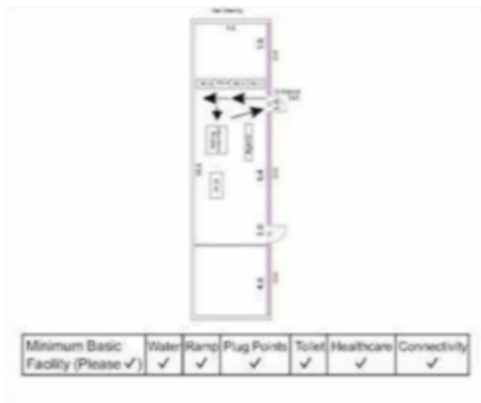

Google Map View

Polling Station Building Front View

Polling Station Front View

Cad View

Key MAP View

1	WTD3380466	பெயர் : சந்திரசேகரன் தந்தையின் பெயர்: விஷ்வநாதன் வீட்டு எண் : 1 வயது : 83 பாலினம் : ஆண்	Photo is available	2	WTD2427771	பெயர் : சண்முகசுந்தரம் - தந்தையின் பெயர்: ராஜுகவுண்டர் - வீட்டு எண் : 1 வயது : 54 பாலினம் : ஆண்	Photo is available	3	WTD2427789	பெயர் : மயிலசாமி - தந்தையின் பெயர்: ராஜுகவுண்டர் - வீட்டு எண் : 1 வயது : 52 பாலினம் : ஆண்	Photo is available
4	NPZ0799239	பெயர் : தங்கபாண்டி - தந்தையின் பெயர்: பாண்டி - வீட்டு எண் : 1 வயது : 33 பாலினம் : ஆண்	Photo is available	5	WTD1001882	பெயர் : மதன்குமார் - தந்தையின் பெயர்: பழனிசாமி - வீட்டு எண் : 1 வயது : 30 பாலினம் : ஆண்	Photo is available	6	WTD3593498	பெயர் : கவிதா செல்லக்கண்ணு கணவர் பெயர்: சிங்காரம் வீட்டு எண் : 1, வயது : 30 பாலினம் : பெண்	Photo is available
7	XSS2016046	பெயர் : மௌனிகா - தந்தையின் பெயர்: மணிகண்டன் - வீட்டு எண் : 1 வயது : 30 பாலினம் : பெண்	Photo is available	8	WTD3110327	பெயர் : ஸ்வாதி கவியா தந்தையின் பெயர்: வேளாங்கண்ணி வீட்டு எண் : 1/47 வயது : 23 பாலினம் : பெண்	Photo is available	9	WTD3110277	பெயர் : அப்ரோஸ் அப்ஷானா பீ தந்தையின் பெயர்: பீர் முகம்மது அ வீட்டு எண் : 1/166 வயது : 24 பாலினம் : பெண்	Photo is available
S 10	WTD3088259	பெயர் : தர்ஷினி தந்தையின் பெயர்: விஜய் குமார் வீட்டு எண் : 1/173 வயது : 23 பாலினம் : பெண்	Photo is available	11	WTD3728771	பெயர் : பரசுராமன் தந்தையின் பெயர்: என்பிஎன் சுவாமி வீட்டு எண் : 1/201 வயது : 70 பாலினம் : ஆண்	Photo is available	12	WTD3728789	பெயர் : ஜெயலட்சுமி சு கணவர் பெயர்: பரசுராமன் வீட்டு எண் : 1/201 வயது : 65 பாலினம் : பெண்	Photo is available
13	WTD3628971	பெயர் : பூங்கோதை கணவர் பெயர்: சிவா வீட்டு எண் : 1 கே ஆர் எஸ் வயது : 32 பாலினம் : பெண்	Photo is available	14	WTD3774437	பெயர் : வீரபத்திரன் சி தந்தையின் பெயர்: சின்னண்ணன் வீட்டு எண் : 1, ஓம் சக்தி நகர் வயது : 69 பாலினம் : ஆண்	Photo is available	15	WTD3774460	பெயர் : சரஸ்வதி வீ கணவர் பெயர்: வீரபத்திரன் வீட்டு எண் : 1, ஓம் சக்தி நகர் வயது : 65 பாலினம் : பெண்	Photo is available
16	WTD3088283	பெயர் : செளமியா தந்தையின் பெயர்: பழனி குமார் வீட்டு எண் : 2/91 வயது : 23 பாலினம் : பெண்	Photo is available	17	WTD2275956	பெயர் : தங்கரத்தினம் தந்தையின் பெயர்: பழனிச்சாமி வீட்டு எண் : 2-119-4 வயது : 55 பாலினம் : ஆண்	Photo is available	18	WTD2276012	பெயர் : மேகலாதேவி கணவர் பெயர்: தங்கரத்தினம் வீட்டு எண் : 2-119-4 வயது : 49 பாலினம் : பெண்	Photo is available
19	WTD2275923	பெயர் : தனப்பிரியா தந்தையின் பெயர்: தங்கரத்தினம் வீட்டு எண் : 2-119-4 வயது : 27 பாலினம் : பெண்	Photo is available	20	WTD2862654	பெயர் : சாரதாமணி கணவர் பெயர்: முருகேசன் வீட்டு எண் : 2-195ஏப் வயது : 32 பாலினம் : பெண்	Photo is available	21	WTD2427797	பெயர் : அய்யாசாமிகவுண்டர் - தந்தையின் பெயர்: செம்பாகவுண்டர் - வீட்டு எண் : 3 வயது : 85 பாலினம் : ஆண்	Photo is available
22	WTD2427805	பெயர் : காளியம்மாள் - கணவர் பெயர்: அய்யாசாமிகவுண்டர் - வீட்டு எண் : 3 வயது : 75 பாலினம் : பெண்	Photo is available	23	WTD2178671	பெயர் : மயிலாத் தாள் - கணவர் பெயர்: சண்முகசுந்தரம் - வீட்டு எண் : 3 வயது : 74 பாலினம் : பெண்	Photo is available	24	WTD2427813	பெயர் : பத்மநாபன் - தந்தையின் பெயர்: அய்யாசாமிகவுண்டர் - வீட்டு எண் : 3 வயது : 54 பாலினம் : ஆண்	Photo is available
25	WTD2427821	பெயர் : செந்தில்குமார் - தந்தையின் பெயர்: அய்யாசாமிகவுண்டர் - வீட்டு எண் : 3 வயது : 53 பாலினம் : ஆண்	Photo is available	26	WTD2427839	பெயர் : பிரகாஷ் - தந்தையின் பெயர்: அய்யாசாமிகவுண்டர் - வீட்டு எண் : 3 வயது : 51 பாலினம் : ஆண்	Photo is available	27	MPR2293488	பெயர் : பன்னீர்செல்வி - கணவர் பெயர்: பத்மநாபன் - வீட்டு எண் : 3 வயது : 47 பாலினம் : பெண்	Photo is available
S 28	WTD3118627	பெயர் : நந்தினி கணவர் பெயர்: ரங்கசாமி வீட்டு எண் : 3/12 வயது : 33 பாலினம் : பெண்	Photo is available	29	WTD3067147	பெயர் : டருசுமாரீ தந்தையின் பெயர்: ப்ரஹ்மநாயகம் பிள்ளை வீட்டு எண் : 3/203ஏ வயது : 53 பாலினம் : பெண்	Photo is available	30	MPR8251480	பெயர் : தங்கவேலு - தந்தையின் பெயர்: கந்தசாமி - வீட்டு எண் : 4 வயது : 53 பாலினம் : ஆண்	Photo is available