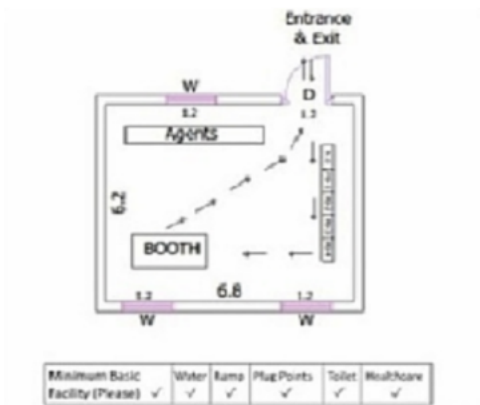

Google Map View

Polling Station Building Front View

Polling Station Front View

Cad View

Key MAP View

1 பெயர் : செரீப் - தந்தையின் பெயர்: அசைனார் - வீட்டு எண் : 00 வயது : 47 பாலினம் : ஆண்	WTD0195966 Photo is available	2 பெயர் : சபுராமா - கணவர் பெயர்: செரீப் - வீட்டு எண் : 00 வயது : 43 பாலினம் : பெண்	WTD0196329 Photo is available	S 3 பெயர் : முருகேசன் - தந்தையின் பெயர்: கருப்புசாமி - வீட்டு எண் : 1 வயது : 52 பாலினம் : ஆண்	WTD2583359 Photo is available
4 பெயர் : ஆஷா கணவர் பெயர்: ராஜன் வீட்டு எண் : 1 வயது : 46 பாலினம் : பெண்	JBB7588411 Photo is available	5 பெயர் : சத்தியபிரியா கணவர் பெயர்: முனுசாமி வீட்டு எண் : 1 வயது : 43 பாலினம் : பெண்	IBU0029058 Photo is available	6 பெயர் : தாமஸ் அந்தோனி ஜே இதரர் பெயர்: ப்ரஸித பி வீட்டு எண் : 1 லேட் தளம்,பிளாக் 25 வயது : 27 பாலினம் : ஆண்	WTD3624863 Photo is available
7 பெயர் : பழனிசுமார் தந்தையின் பெயர்: நாகேந்திரன் வீட்டு எண் : 2-60 வயது : 28 பாலினம் : ஆண்	WTD3394012 Photo is available	8 பெயர் : சர்மிளா பேகம் தந்தையின் பெயர்: அப்பாஸ் வீட்டு எண் : 5-153 வயது : 30 பாலினம் : பெண்	WTD3393972 Photo is available	9 பெயர் : ரவிக்குமார் தந்தையின் பெயர்: பாலன் வீட்டு எண் : 5/11611 வயது : 47 பாலினம் : ஆண்	WTD2309516 Photo is available
10 பெயர் : ஐயப்பன் தந்தையின் பெயர்: பாண்டியன் வீட்டு எண் : 7 வயது : 41 பாலினம் : ஆண்	WTD3393857 Photo is available	11 பெயர் : கந்தன் - தந்தையின் பெயர்: ஆறுமுகம் - வீட்டு எண் : 7/211 வயது : 47 பாலினம் : ஆண்	JBB1694165 Photo is available	12 பெயர் : ராணி கணவர் பெயர்: உத்தராமூர்த்தி வீட்டு எண் : 7/211,ஹவுஸிங் யூனிட் வயது : 31 பாலினம் : பெண்	WTD3738952 Photo is available
13 பெயர் : யாழினி க தந்தையின் பெயர்: கந்தன் வீட்டு எண் : 7/211,ஹவுஸிங் யூனிட் வயது : 19 பாலினம் : பெண்	WTD3735651 Photo is available	14 பெயர் : ரகமத் நிஸா - கணவர் பெயர்: அப்துல் ஜப்பார் - வீட்டு எண் : 13/393 வயது : 55 பாலினம் : பெண்	WTD0918086 Photo is available	15 பெயர் : ஆரோக்கியராஜ் தந்தையின் பெயர்: சந்தியாகுபிச்சை வீட்டு எண் : 13-2021 வயது : 23 பாலினம் : ஆண்	WTD3216157 Photo is available
16 பெயர் : ஹனீபா - தந்தையின் பெயர்: மூசாராவுத்தர் - வீட்டு எண் : 24/838 வயது : 61 பாலினம் : ஆண்	JBB5584982 Photo is available	17 பெயர் : நபிஷா தந்தையின் பெயர்: முஹம்மது வீட்டு எண் : 33 வயது : 38 பாலினம் : பெண்	WTD2309623 Photo is available	18 பெயர் : கிருஷ்ண வேணி கணவர் பெயர்: சூர்யா வீட்டு எண் : 33/1035 வயது : 26 பாலினம் : பெண்	WTD3589736 Photo is available
19 பெயர் : தேவி தாயின் பெயர்: முருகவேல் வீட்டு எண் : 41-1293 வயது : 57 பாலினம் : பெண்	WTD3151537 Photo is available	20 பெயர் : பாத்திமா கணவர் பெயர்: முஹம்மது சுபேர் வீட்டு எண் : 41/1297 வயது : 47 பாலினம் : பெண்	WTD3656170 Photo is available	# 21 பெயர் : நிஷானா தந்தையின் பெயர்: முஹமத் சுயேர் வீட்டு எண் : 41-1297 வயது : 24 பாலினம் : பெண்	WTD3151545 Photo is available
22 பெயர் : பாத்திமுத்து சிபனா தந்தையின் பெயர்: பீர்முஹமது வீட்டு எண் : 42/1343 வயது : 21 பாலினம் : பெண்	WTD3661014 Photo is available	23 பெயர் : அஹமத்துல்லா தந்தையின் பெயர்: பீர் முகமது வீட்டு எண் : 42/1343 வயது : 19 பாலினம் : ஆண்	WTD3655891 Photo is available	24 பெயர் : சமா அன் ஜாம் தந்தையின் பெயர்: ஜகீர் உசேன் வீட்டு எண் : 46/1443 வயது : 23 பாலினம் : பெண்	WJP2125128 Photo is available
25 பெயர் : கலைசேகர் தந்தையின் பெயர்: ராமையா வீட்டு எண் : 46/1450 வயது : 36 பாலினம் : ஆண்	WTD4069431 Photo is available	26 பெயர் : செந்தூர்பாண்டியன் செந்தூர்பாண்டியன் தந்தையின் பெயர்: அண்ணாமலை அண்ணாமலை வீட்டு எண் : 46/1451 வயது : 66 பாலினம் : ஆண்	WTD3658259 Photo is available	27 பெயர் : அமிர்தவல்லி கணவர் பெயர்: லேந்ஹரபீடியந் - வீட்டு எண் : 46/1451 வயது : 46 பாலினம் : பெண்	IBU0223768 Photo is available
28 பெயர் : நஷீபா கணவர் பெயர்: முஹம்மத் ஷரீப் வீட்டு எண் : 47 வயது : 35 பாலினம் : பெண்	WTD3151339 Photo is available	29 பெயர் : ராஜ்குமார் தந்தையின் பெயர்: ஸீராத் வீட்டு எண் : 47-1493 வயது : 28 பாலினம் : ஆண்	WTD3151495 Photo is available	30 பெயர் : நந்தினி கணவர் பெயர்: கோபால் வீட்டு எண் : 48 வயது : 32 பாலினம் : பெண்	WTD3151347 Photo is available