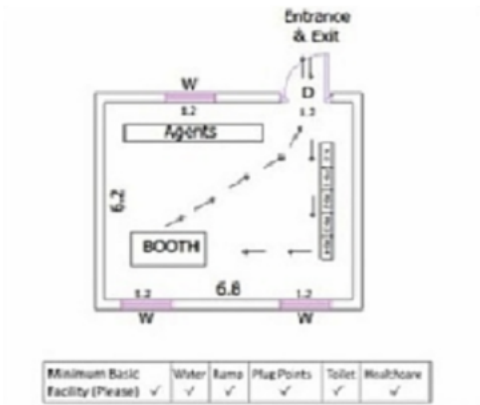

Google Map View

Polling Station Building Front View

Polling Station Front View

Cad View

Key MAP View

1 பெயர் : சுஸ்மிதா - தந்தையின் பெயர்: முருகேசன் - வீட்டு எண் : 01-01 வயது : 29 பாலினம் : பெண்	WTD1695972 Photo is available	2 பெயர் : செல்வராஜ் - தந்தையின் பெயர்: வெளீஸ் - வீட்டு எண் : 1/190 வயது : 53 பாலினம் : ஆண்	WTD0919407 Photo is available	3 பெயர் : சதாம் உசேன் - தந்தையின் பெயர்: முகமது இப்ராஹீம் - வீட்டு எண் : 2 வயது : 34 பாலினம் : ஆண்	WTD0773416 Photo is available
4 பெயர் : மும்தாஜ் - கணவர் பெயர்: சாகுல் அமீது - வீட்டு எண் : 2-62 வயது : 58 பாலினம் : பெண்	WTD0370965 Photo is available	5 பெயர் : ரபியாமா கணவர் பெயர்: அப்பாஷ் வீட்டு எண் : 5/153 வயது : 46 பாலினம் : பெண்	WTD3394152 Photo is available	6 பெயர் : அகிலாண்டேஸ்வரி தந்தையின் பெயர்: செல்வராஜ் வீட்டு எண் : 5ஏ வயது : 27 பாலினம் : பெண்	WTD3394137 Photo is available
7 பெயர் : சாதிகாபானு - தந்தையின் பெயர்: முகம்மதுஇஸ்மாயில் - வீட்டு எண் : 10 வயது : 30 பாலினம் : பெண்	WTD1693357 Photo is available	8 பெயர் : சுபைதா கணவர் பெயர்: இப்ராஹீம் வீட்டு எண் : 11/326ஏ வயது : 46 பாலினம் : பெண்	RIV1258490 Photo is available	9 பெயர் : ரெஜினா பானு - தந்தையின் பெயர்: அசரப் - வீட்டு எண் : 14 வயது : 41 பாலினம் : பெண்	WTD0200915 Photo is available
10 பெயர் : ஸ்ரீஜம் தாயின் பெயர்: சரோஜினி ம் வீட்டு எண் : 16/491,வேல்லாலோர,கோவை வயது : 20 பாலினம் : பெண்	WTD3759552 Photo is available	11 பெயர் : முகமது சபி மு தந்தையின் பெயர்: முகமது ரபீக் வீட்டு எண் : 19/1 வயது : 34 பாலினம் : ஆண்	WTD0594564 Photo is available	12 பெயர் : நவாஸ் - தந்தையின் பெயர்: ஹனீபா - வீட்டு எண் : 27/838 வயது : 29 பாலினம் : ஆண்	WTD1322650 Photo is available
13 பெயர் : சைபுதின் டி யு உம்மர் தந்தையின் பெயர்: உம்மர் வீட்டு எண் : 34/1069 வயது : 27 பாலினம் : ஆண்	WTD3598711 Photo is available	14 பெயர் : ராஜேஸ்குமார் - தந்தையின் பெயர்: குமார் - வீட்டு எண் : 37/1174 வயது : 39 பாலினம் : ஆண்	WTD0580043 Photo is available	15 பெயர் : அறிஃப் பாஷா தந்தையின் பெயர்: சிராஜ் வீட்டு எண் : 42-1341 வயது : 22 பாலினம் : ஆண்	WTD3394095 Photo is available
16 பெயர் : ஷக்கிலா பானு - கணவர் பெயர்: ஷாகுல் ஹமீது - வீட்டு எண் : 45 வயது : 48 பாலினம் : பெண்	WTD0565242 Photo is available	17 பெயர் : ஜோசப் பெலிக்ஸ் தந்தையின் பெயர்: அந்தோணி பால்ராஜ் வீட்டு எண் : 45/1434, வயது : 30 பாலினம் : ஆண்	WTD3456621 Photo is available	18 பெயர் : கார்த்திக் - தந்தையின் பெயர்: சுப்ரமணி - வீட்டு எண் : 47-1499 வயது : 40 பாலினம் : ஆண்	WTD1158112 Photo is available
19 பெயர் : ரஹமத் நிஷா கணவர் பெயர்: ரபிதீன் வீட்டு எண் : 52/1641 வயது : 42 பாலினம் : பெண்	WTD3165495 Photo is available	20 பெயர் : ஆஷிகா ப்ாசானா தந்தையின் பெயர்: ஹபீப் ரஹ்மான் வீட்டு எண் : 54-490இ வயது : 21 பாலினம் : பெண்	WTD3394087 Photo is available	21 பெயர் : மரிய தீபிகா அ தந்தையின் பெயர்: அடைக்கலராஜ் ஜோ வீட்டு எண் : 56/1782 வயது : 21 பாலினம் : பெண்	WTD3452372 Photo is available
22 பெயர் : டேவிட் ரீகன் தந்தையின் பெயர்: தாசன் வீட்டு எண் : 61/1942 வயது : 42 பாலினம் : ஆண்	WTD3285988 Photo is available	23 பெயர் : நாகம்மாள் கணவர் பெயர்: ஈஸ்வரன் வீட்டு எண் : 62 வயது : 53 பாலினம் : பெண்	WTD2315901 Photo is available	24 பெயர் : ஜெயராஜ் தந்தையின் பெயர்: வெங்கடேஷன் வீட்டு எண் : 62 வயது : 51 பாலினம் : ஆண்	WTD2316198 Photo is available
25 பெயர் : மாதவி தந்தையின் பெயர்: குட்டியப்பன் வீட்டு எண் : 62 வயது : 45 பாலினம் : பெண்	WTD2315885 Photo is available	26 பெயர் : ஸ்ரீஜா தந்தையின் பெயர்: கணேசன் வீட்டு எண் : 62 வயது : 43 பாலினம் : பெண்	WTD2316479 Photo is available	27 பெயர் : மதன் தந்தையின் பெயர்: ராஜன் வீட்டு எண் : 62 வயது : 30 பாலினம் : ஆண்	WTD2316156 Photo is available
28 பெயர் : சத்யா கணவர் பெயர்: ரகு வீட்டு எண் : 62 வயது : 29 பாலினம் : பெண்	WTD2315927 Photo is available	29 பெயர் : நதியா கணவர் பெயர்: ஆறுமுகம் வீட்டு எண் : 62 வயது : 28 பாலினம் : பெண்	WTD2315935 Photo is available	30 பெயர் : கணேசன் தந்தையின் பெயர்: மோட்டைப்பந் வீட்டு எண் : 62/60 வயது : 46 பாலினம் : ஆண்	WTD3246634 Photo is available