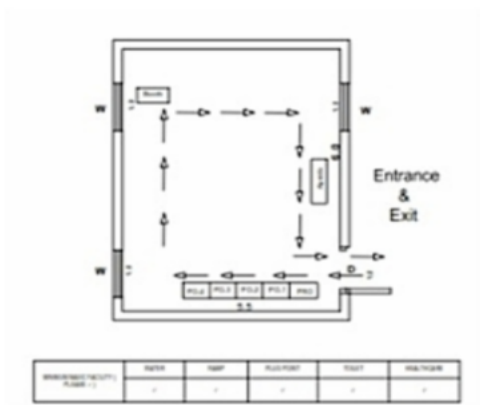

Google Map View

Polling Station Building Front View

Polling Station Front View

Cad View

Key MAP View

சட்டமன்றத் தொகுதியின் எண் மற்றும் பெயர் : 122-கிணத்துக்கடவு
பிரிவு எண் மற்றும் பெயர் 1-குறிச்சி கோயம்புத்தூர் (மா) கணேசபுரம் வார்டு எண் - 100,