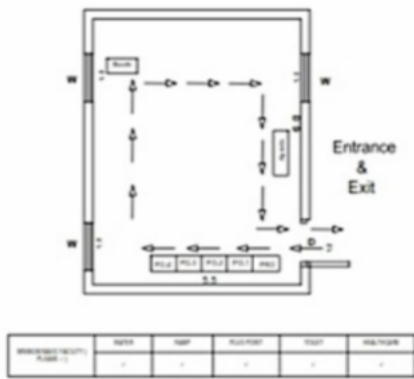

Google Map View

Polling Station Building Front View

Polling Station Front View

Cad View

Key MAP View

சட்டமன்றத் தொகுதியின் எண் மற்றும் பெயர் : 122-கிணத்துக்கடவு
பிரிவு எண் மற்றும் பெயர் 1-குறிச்சி கோயம்புத்தூர் (மா) கணேசபுரம் வார்டு எண் - 100,