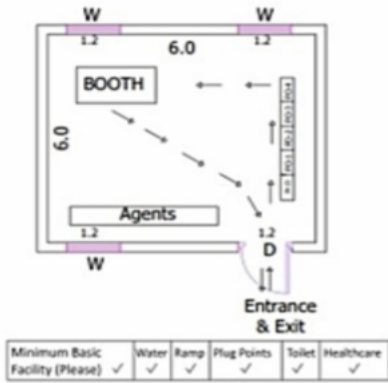

Google Map View

Polling Station Building Front View

Polling Station Front View

Cad View

Key MAP View

சட்டமன்றத் தொகுதியின் எண் மற்றும் பெயர் : 122-கிணத்துக்கடவு
பிரிவு எண் மற்றும் பெயர் 1-குறிச்சி கோயம்புத்தூர் (மா) பூந்தோட்டம் வார்டு எண் - 100,