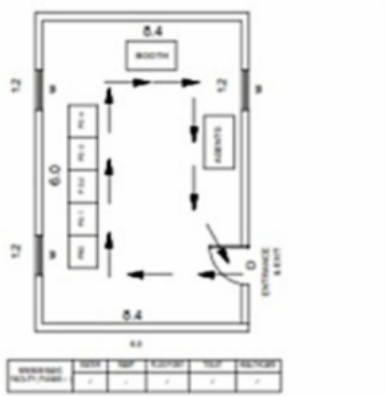

Google Map View

Polling Station Building Front View

Polling Station Front View

Cad View

Key MAP View

சட்டமன்றத் தொகுதியின் எண் மற்றும் பெயர் : 122-கிணத்துக்கடவு
பிரிவு எண் மற்றும் பெயர் 1-குறிச்சி கோயம்புத்தூர் (மா) பொள்ளாச்சி ரோடு (ஏ.வி.ஜி) லேஅவுட் வார்டு எண் - 96,