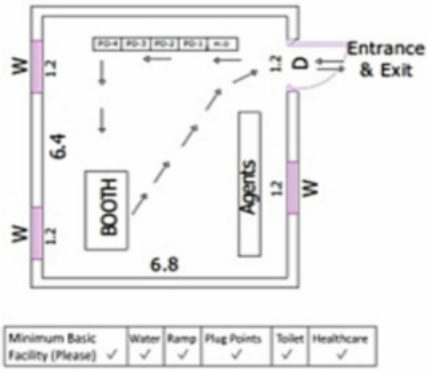

Google Map View

Polling Station Building Front View

Polling Station Front View

Cad View

Key MAP View

1 பெயர் : செல்வி - கணவர் பெயர்: சுப்பிரமணியம் - வீட்டு எண் : 1 வயது : 81 பாலினம் : பெண் Photo is available	WTD0746669	2 பெயர் : கோகிலா - கணவர் பெயர்: சாதிக் - வீட்டு எண் : 1 வயது : 34 பாலினம் : பெண் Photo is available	WTD1304153	3 பெயர் : கார்த்திக் தந்தையின் பெயர்: வீரசாமி வீட்டு எண் : 1 வயது : 33 பாலினம் : ஆண் Photo is available	WTD3193984
4 பெயர் : சாதிக் - தந்தையின் பெயர்: திவான்மைதீன் - வீட்டு எண் : 1 வயது : 32 பாலினம் : ஆண் Photo is available	WTD1304146	5 பெயர் : மணிமேகலை - கணவர் பெயர்: சிவமணி - வீட்டு எண் : 1 வயது : 31 பாலினம் : பெண் Photo is available	WTD1404859	6 பெயர் : ஹ்ரீந்தராஜா தந்தையின் பெயர்: ராமசந்தரன் வீட்டு எண் : 1 வயது : 25 பாலினம் : பெண் Photo is available	WTD3333473
7 பெயர் : ரூபன் இதரர் பெயர்: மகேந்திரன் வீட்டு எண் : 1 வயது : 21 பாலினம் : ஆண் Photo is available	WTD3532835	8 பெயர் : ஜெயலட்சுமி - கணவர் பெயர்: கண்ணன் - வீட்டு எண் : 1-16A வயது : 51 பாலினம் : பெண் Photo is available	WTD0159525	9 பெயர் : மேனகா - கணவர் பெயர்: பாலாமுருகன் - வீட்டு எண் : 1-24 வயது : 44 பாலினம் : பெண் Photo is available	WTD0158303
10 பெயர் : சுப்புரமணியம் - தந்தையின் பெயர்: கலீவீர - வீட்டு எண் : 1-32 வயது : 66 பாலினம் : ஆண் Photo is available	WTD0159962	11 பெயர் : சர்தார - தந்தையின் பெயர்: சாத்துமாத்து - வீட்டு எண் : 1-32 வயது : 63 பாலினம் : ஆண் Photo is available	WTD0158667	12 பெயர் : இந்திராணி - கணவர் பெயர்: சுப்புரமணியன் - வீட்டு எண் : 1-32 வயது : 56 பாலினம் : பெண் Photo is available	WTD0159939
13 பெயர் : செந்தில் - தாயின் பெயர்: பார்வதி - வீட்டு எண் : 1-32 வயது : 48 பாலினம் : ஆண் Photo is available	WTD0159442	14 பெயர் : லட்சுமி - கணவர் பெயர்: செல்லையா - வீட்டு எண் : 1-33 வயது : 58 பாலினம் : பெண் Photo is available	WTD0746529	15 பெயர் : மனோஜ் - தந்தையின் பெயர்: செல்லையா - வீட்டு எண் : 1-33 வயது : 36 பாலினம் : ஆண் Photo is available	WTD0746446
16 பெயர் : இளங்கோவன் தந்தையின் பெயர்: ராஜகோபால் வீட்டு எண் : 1/33 வயது : 27 பாலினம் : ஆண் Photo is available	WTD3184421	17 பெயர் : கண்ணன் தந்தையின் பெயர்: சிவகுமார் வீட்டு எண் : 1/33 வயது : 23 பாலினம் : ஆண் Photo is available	WTD3164571	18 பெயர் : செல்லையா - தந்தையின் பெயர்: அய்யாகண்ணு - வீட்டு எண் : 1-33E வயது : 61 பாலினம் : ஆண் Photo is available	WTD0510933
19 பெயர் : லட்சுமணன் - தந்தையின் பெயர்: கோபாலகிருஷ்ணன் - வீட்டு எண் : 1-34 வயது : 45 பாலினம் : ஆண் Photo is available	WTD0157784	20 பெயர் : மஹேந்திரன் தந்தையின் பெயர்: அன்பழகன் வீட்டு எண் : 1/34 வயது : 35 பாலினம் : ஆண் Photo is available	WTD2987253	21 பெயர் : ரமேஷ் பாபு தந்தையின் பெயர்: சிவசங்கர் வீட்டு எண் : 1-34 வயது : 29 பாலினம் : ஆண் Photo is available	WTD2310530
22 பெயர் : பூங்கொடி - கணவர் பெயர்: கிருஷ்ண பிரசாத் - வீட்டு எண் : 1-34C வயது : 54 பாலினம் : பெண் Photo is available	WTD0510917	23 பெயர் : ஆனந்த்ராஜ் தந்தையின் பெயர்: சஜித் குமார் வீட்டு எண் : 1/34சி வயது : 28 பாலினம் : ஆண் Photo is available	WTD3182094	24 பெயர் : ஸ்ருதிபிரியா தந்தையின் பெயர்: சஜித் குமார் வீட்டு எண் : 1-34சி வயது : 26 பாலினம் : பெண் Photo is available	WTD3212073
25 பெயர் : பிரிய தர்ஷினி தந்தையின் பெயர்: சஜித் குமார் வீட்டு எண் : 1-34எ வயது : 24 பாலினம் : பெண் Photo is available	WTD3200953	26 பெயர் : வசந்தி கணவர் பெயர்: மகேந்திரன் வீட்டு எண் : 1/34-எ7 வயது : 39 பாலினம் : பெண் Photo is available	WTD3106895	27 பெயர் : கணேசன் தந்தையின் பெயர்: பழனிசாமி வீட்டு எண் : 1/34 E7 வயது : 63 பாலினம் : ஆண் Photo is available	WTD3395878
28 பெயர் : பூங்கொடி கணவர் பெயர்: கணேசன் வீட்டு எண் : 1/34 E7 வயது : 58 பாலினம் : பெண் Photo is available	WTD3395860	29 பெயர் : உதய பாரதி ந தந்தையின் பெயர்: நல்லழகர் வீட்டு எண் : 1/34 ஏ 7 வயது : 21 பாலினம் : ஆண் Photo is available	WTD3783339	30 பெயர் : பூர்ணிமா தந்தையின் பெயர்: சிவசங்கர் வீட்டு எண் : 1-34 ஏஃப வயது : 24 பாலினம் : பெண் Photo is available	WTD3243813