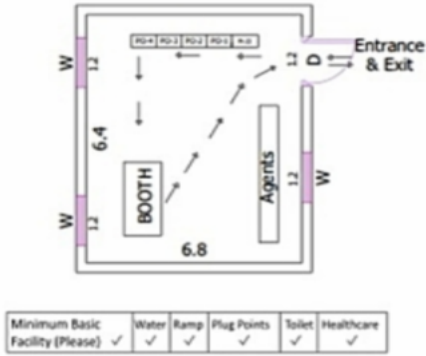

Google Map View

Polling Station Building Front View

Polling Station Front View

Cad View

Key MAP View

1 பெயர் : ஜெயலட்சுமி க கணவர் பெயர்: தங்கப்பாண்டி வீட்டு எண் : 0 வயது : 29 பாலினம் : பெண் Photo is available WTD3467842	2 பெயர் : மனோகர்தேவராஜ் - தந்தையின் பெயர்: சூத் - வீட்டு எண் : 1 வயது : 52 பாலினம் : ஆண் Photo is available WTD0747451	3 பெயர் : அன்சார் அகமது - தந்தையின் பெயர்: மீரான் முகைதீன் - வீட்டு எண் : 1 வயது : 32 பாலினம் : ஆண் Photo is available WTD1305457
4 பெயர் : விக்னேஷ் - தந்தையின் பெயர்: துரைசாமி - வீட்டு எண் : 1 வயது : 31 பாலினம் : ஆண் Photo is available WTD1305259	5 பெயர் : மாடத்தி - கணவர் பெயர்: முருகன் - வீட்டு எண் : 1 வயது : 31 பாலினம் : பெண் Photo is available WTD0895375	6 பெயர் : பிரபா ஆர் தாயின் பெயர்: அமிர்தம் வீட்டு எண் : 1 வயது : 29 பாலினம் : பெண் Photo is available WTD3292240
7 பெயர் : கீர்த்தி தந்தையின் பெயர்: ராஜகோபால் வீட்டு எண் : 1/9 வயது : 25 பாலினம் : பெண் Photo is available WTD2375079	8 பெயர் : தினேஷ் - தந்தையின் பெயர்: கந்தசாமி - வீட்டு எண் : 1-25 வயது : 29 பாலினம் : ஆண் Photo is available WTD1794593	9 பெயர் : ரேணுகா தந்தையின் பெயர்: ராஜா கோபால் வீட்டு எண் : 1/33 வயது : 25 பாலினம் : பெண் Photo is available WTD3212461
10 பெயர் : மஞ்சகா தந்தையின் பெயர்: காளிமுத்து - வீட்டு எண் : 1/40 சி வயது : 35 பாலினம் : பெண் Photo is available WTD0352237	11 பெயர் : கவிதா ப கணவர் பெயர்: பழனி வீட்டு எண் : 1/45 வயது : 35 பாலினம் : பெண் Photo is available WTD3663226	12 பெயர் : அஜீத் தந்தையின் பெயர்: பழனிசாமி வீட்டு எண் : 1-135 வயது : 24 பாலினம் : ஆண் Photo is available WTD2987881
13 பெயர் : மேரி ரெய்ச்சல் - கணவர் பெயர்: ஜான் ஜோசப் - வீட்டு எண் : 2 வயது : 50 பாலினம் : பெண் Photo is available WTD1187285	14 பெயர் : ராமகிருஷ்ணன் தந்தையின் பெயர்: துரைசாமி வீட்டு எண் : 2 வயது : 26 பாலினம் : ஆண் Photo is available WTD3351491	15 பெயர் : ஜா.ஷெர்லி ஆன்ட்பியா தந்தையின் பெயர்: ஜான் ஜோசப் வீட்டு எண் : 2 வயது : 25 பாலினம் : பெண் Photo is available WTD3072436
16 பெயர் : கார்த்தி தந்தையின் பெயர்: துரைசாமி வீட்டு எண் : 2 வயது : 24 பாலினம் : ஆண் Photo is available WTD3396454	17 பெயர் : சந்திரிகா - கணவர் பெயர்: ரவி - வீட்டு எண் : 2-20 வயது : 35 பாலினம் : பெண் Photo is available WTD0512087	18 பெயர் : சண்முகம் - தந்தையின் பெயர்: தர்மராஜ் - வீட்டு எண் : 2-20 வயது : 33 பாலினம் : ஆண் Photo is available WTD1187293
19 பெயர் : தேவி தந்தையின் பெயர்: தர்மராஜ் - வீட்டு எண் : 2-20 வயது : 28 பாலினம் : பெண் Photo is available WTD2197382	20 பெயர் : ருக்மணி - கணவர் பெயர்: தர்மராஜ் - வீட்டு எண் : 2-20A வயது : 56 பாலினம் : பெண் Photo is available WTD0511931	21 பெயர் : லாவண்யா அ கணவர் பெயர்: கண்ணன் வீட்டு எண் : 2/32 ஏ வயது : 29 பாலினம் : பெண் Photo is available WTD3162658
22 பெயர் : ஜான் ஜோசப் - தந்தையின் பெயர்: மனுவேல் - வீட்டு எண் : 2A வயது : 54 பாலினம் : ஆண் Photo is available WTD1187301	23 பெயர் : குணசேகரன் - தந்தையின் பெயர்: கோவிந்தராஜ் - வீட்டு எண் : 3-20 வயது : 28 பாலினம் : ஆண் Photo is available WTD1794874	24 பெயர் : கிருஷ்ணன் தந்தையின் பெயர்: பாலசாமி வீட்டு எண் : 3/34A வயது : 57 பாலினம் : ஆண் Photo is available WTD2318921
25 பெயர் : முத்துலட்சுமி கணவர் பெயர்: கிருஷ்ணன் வீட்டு எண் : 3/34A வயது : 53 பாலினம் : பெண் Photo is available WTD2318939	26 பெயர் : சூதா ர தந்தையின் பெயர்: ராசு வீட்டு எண் : 3-34 ஏ வயது : 42 பாலினம் : பெண் Photo is available WTD3212396	27 பெயர் : பாண்டியராஜா - தந்தையின் பெயர்: ராசு - வீட்டு எண் : 3-34A வயது : 39 பாலினம் : ஆண் Photo is available JBB7835390
28 பெயர் : கார்த்திக் தந்தையின் பெயர்: மாரிசாமி வீட்டு எண் : 3/34ஏ வயது : 24 பாலினம் : ஆண் Photo is available WTD3212412	29 பெயர் : ஹரிஷ்குமார் தந்தையின் பெயர்: கனிராஜா.ரா வீட்டு எண் : 3/34ஏ வயது : 20 பாலினம் : ஆண் Photo is available WTD3654910	30 பெயர் : ஹரினி க தந்தையின் பெயர்: கனிராஜா ரா வீட்டு எண் : 3/34ஏ வயது : 19 பாலினம் : பெண் Photo is available WTD3713120