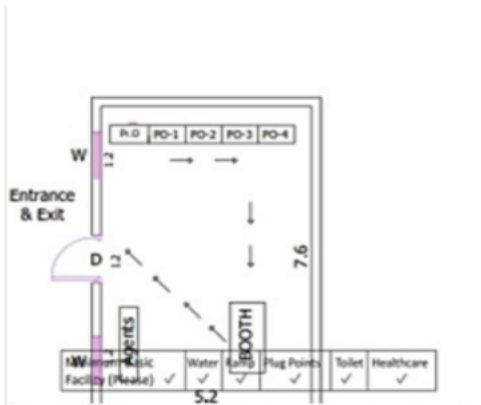

Google Map View

Polling Station Building Front View

Polling Station Front View

Cad View

Key MAP View

1 பெயர் : ஜெகதாம்பாள் - கணவர் பெயர்: சண்முகம் - வீட்டு எண் : 1 வயது : 79 பாலினம் : பெண் Photo is available	JBB7616493	2 பெயர் : முரளிதரன் - தந்தையின் பெயர்: நடராசன் - வீட்டு எண் : 1 வயது : 32 பாலினம் : ஆண் Photo is available	WTD1306638	3 பெயர் : பிரபாகர் - தந்தையின் பெயர்: இருதயராஜ் - வீட்டு எண் : 1 வயது : 31 பாலினம் : ஆண் Photo is available	WTD1306331
4 பெயர் : பிரகாசன் தந்தையின் பெயர்: மருதப்பன் வீட்டு எண் : 1/2 வயது : 38 பாலினம் : ஆண் Photo is available	WJB4461992	S 5 பெயர் : கோவிந்தராஜு தாயின் பெயர்: காளியம்மாள் - வீட்டு எண் : 1-2A வயது : 43 பாலினம் : ஆண் Photo is available	WTD1266725	6 பெயர் : ஜேம்ஸ் ரவி - தந்தையின் பெயர்: சன்குசை - வீட்டு எண் : 1-10A வயது : 73 பாலினம் : ஆண் Photo is available	WTD1815216
7 பெயர் : பிரதீப் - தந்தையின் பெயர்: ஜேம்ஸ் ரவி - வீட்டு எண் : 1-10A வயது : 35 பாலினம் : ஆண் Photo is available	WTD1815315	S 8 பெயர் : ஜீவ ப்ரத்தி தந்தையின் பெயர்: ஜேம்ஸ் ரவி - வீட்டு எண் : 1-10A வயது : 34 பாலினம் : ஆண் Photo is available	WTD1815323	9 பெயர் : ஆரோக்கியா ரெனி கணவர் பெயர்: பிரதீப் வீட்டு எண் : 1/10ஏ வயது : 31 பாலினம் : பெண் Photo is available	AXX0874305
10 பெயர் : நித்யா - தந்தையின் பெயர்: ஜேம்ஸ் ரவி - வீட்டு எண் : 1-10A வயது : 29 பாலினம் : ஆண் Photo is available	WTD1815273	11 பெயர் : மணிகண்டன் - தந்தையின் பெயர்: வேலப்பன் - வீட்டு எண் : 1-13A வயது : 32 பாலினம் : ஆண் Photo is available	WTD1306364	12 பெயர் : சண்முகம் - தந்தையின் பெயர்: அருணாச்சலம் - வீட்டு எண் : 1-16 வயது : 40 பாலினம் : ஆண் Photo is available	WTD1187780
13 பெயர் : பிரேமலதா - கணவர் பெயர்: சண்முகம் - வீட்டு எண் : 1-16 வயது : 37 பாலினம் : பெண் Photo is available	WTD1187798	S 14 பெயர் : சரவணகுமார் - தந்தையின் பெயர்: ராஜாமணி - வீட்டு எண் : 1-16 வயது : 30 பாலினம் : ஆண் Photo is available	WTD1187806	15 பெயர் : ம்ந்தியி தந்தையின் பெயர்: அண்ணாமலை - வீட்டு எண் : 1-18 வயது : 33 பாலினம் : பெண் Photo is available	WTD1187814
16 பெயர் : நிவேத தந்தையின் பெயர்: சேகர் வீட்டு எண் : 1/18 வயது : 27 பாலினம் : பெண் Photo is available	WTD2319382	17 பெயர் : ஆறுமுகம் தந்தையின் பெயர்: நாச்சிமுத்து வீட்டு எண் : 1/18ஏ வயது : 50 பாலினம் : ஆண் Photo is available	WTD3718285	18 பெயர் : குமார் - தந்தையின் பெயர்: அண்ணாமலை - வீட்டு எண் : 1-18B வயது : 28 பாலினம் : ஆண் Photo is available	WTD1670009
19 பெயர் : மணிசுகுமார் - தந்தையின் பெயர்: சர்தர் - வீட்டு எண் : 1/32 வயது : 35 பாலினம் : ஆண் Photo is available	WTD0512947	20 பெயர் : மணிமேகலை தந்தையின் பெயர்: ரத்தினகுமார் வீட்டு எண் : 1/32ஏ 37 வயது : 21 பாலினம் : பெண் Photo is available	WTD3582319	21 பெயர் : மணிகண்டன் - தந்தையின் பெயர்: ஜோசப் - வீட்டு எண் : 1-33 வயது : 34 பாலினம் : ஆண் Photo is available	WTD1815356
22 பெயர் : லீலாதேவி - தந்தையின் பெயர்: முருகன் - வீட்டு எண் : 1-35 வயது : 58 பாலினம் : பெண் Photo is available	WTD1418579	23 பெயர் : காவ்யா - தந்தையின் பெயர்: முருகன் - வீட்டு எண் : 1-35 வயது : 33 பாலினம் : பெண் Photo is available	WTD1187822	24 பெயர் : ஷோபியா - தந்தையின் பெயர்: முருகன் - வீட்டு எண் : 1-35 வயது : 31 பாலினம் : பெண் Photo is available	WTD1187830
25 பெயர் : பூந்தர் - தந்தையின் பெயர்: கணேசன் - வீட்டு எண் : 1-61 வயது : 29 பாலினம் : ஆண் Photo is available	WTD1306299	26 பெயர் : வசந்த் சே தந்தையின் பெயர்: சேகர் பெ வீட்டு எண் : 1ஏ வயது : 19 பாலினம் : ஆண் Photo is available	WTD3782869	27 பெயர் : பூங்கொடி - இதரர் பெயர்: சேகர் - வீட்டு எண் : 1-A வயது : 50 பாலினம் : பெண் Photo is available	WTD0664953
28 பெயர் : பக்ருதின்அலிஅகமது - தந்தையின் பெயர்: முஸ்தபா - வீட்டு எண் : 1C வயது : 49 பாலினம் : ஆண் Photo is available	JBB7698327	29 பெயர் : பிரியங்கா தேவி ர தந்தையின் பெயர்: ரவிக்குமார் வீட்டு எண் : 2 வயது : 31 பாலினம் : பெண் Photo is available	WTD3773926	30 பெயர் : சத்யா ர தந்தையின் பெயர்: ரவிக்குமார் வீட்டு எண் : 2 வயது : 29 பாலினம் : பெண் Photo is available	WTD3773850