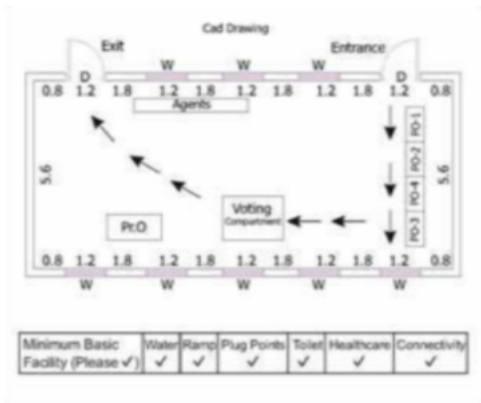

Google Map View

Polling Station Building Front View

Polling Station Front View

Cad View

Key MAP View

சட்டமன்றத் தொகுதியின் எண் மற்றும் பெயர் : 122-கிணத்துக்கடவு
பிரிவு எண் மற்றும் பெயர் 1-தீத்திபாளையம் (வ.கி.) மற்றும் (உ) வின்கோ நகர் வார்டு எண் - 1,