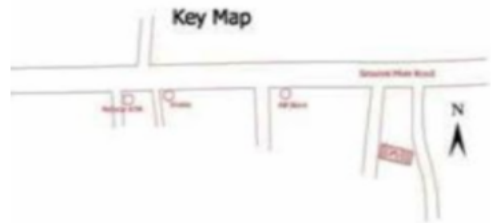

Google Map View

Polling Station Building Front View

Polling Station Front View

Cad View

Key MAP View

சட்டமன்றத் தொகுதியின் எண் மற்றும் பெயர் : 122-கிணத்துக்கடவு
பிரிவு எண் மற்றும் பெயர் 1-தீத்திபாளையம் (வ.கி.) மற்றும் (உ) வின்கோ நகர் வார்டு எண் - 1,