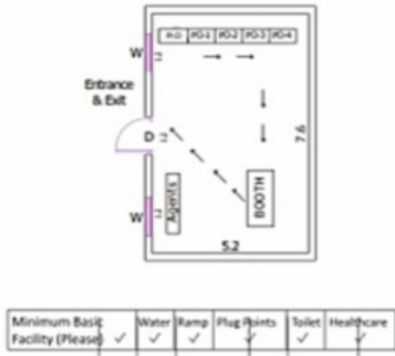

Google Map View

Polling Station Building Front View

Polling Station Front View

Cad View

Key MAP View

சட்டமன்றத் தொகுதியின் எண் மற்றும் பெயர் : 122-கிணத்துக்கடவு  
பிரிவு எண் மற்றும் பெயர் 1-குறிச்சி கோயம்புத்தூர் (மா) மாச்சம்பாளையம் மெயின் ரோடு வார்டு எண் - 94,