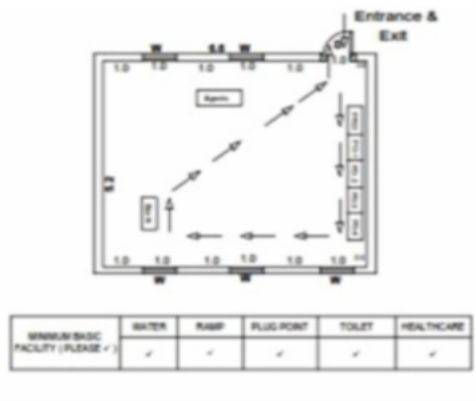

Google Map View

Polling Station Building Front View

Polling Station Front View

Cad View

Key MAP View

1	JBB7505738	பெயர் : ரவீந்திரன் - தந்தையின் பெயர்: கருப்பண்ணன் - வீட்டு எண் : 1 வயது : 59 பாலினம் : ஆண்	Photo is available	2	WTD3735479	பெயர் : கோபாலகிருஷ்ணன் மு தந்தையின் பெயர்: முத்துச்சாமி வீட்டு எண் : 1 வயது : 53 பாலினம் : ஆண்	Photo is available	3	JBB7789324	பெயர் : மஞ்சளாதேவி - தந்தையின் பெயர்: ரவீந்திரன் - வீட்டு எண் : 1 வயது : 52 பாலினம் : ஆண்	Photo is available
4	WTD3541745	பெயர் : காமச்சி இதரர் பெயர்: பூலோகபாண்டி வீட்டு எண் : 1 வயது : 43 பாலினம் : பெண்	Photo is available	5	WTD1307586	பெயர் : சதிஷ்குமார் - தந்தையின் பெயர்: பாலதண்டபாணி - வீட்டு எண் : 1 வயது : 29 பாலினம் : ஆண்	Photo is available	6	WTD1406371	பெயர் : ரா தேன்இனியன் - தந்தையின் பெயர்: ராஜேந்திரன் - வீட்டு எண் : 1 வயது : 28 பாலினம் : ஆண்	Photo is available
7	WTD3541729	பெயர் : பொன்னிசக்கி இதரர் பெயர்: பூலோகபாண்டி வீட்டு எண் : 1 வயது : 23 பாலினம் : பெண்	Photo is available	8	WTD1406379	பெயர் : சாந்தா - கணவர் பெயர்: பரமேஸ்வரன் - வீட்டு எண் : 1-1 வயது : 52 பாலினம் : பெண்	Photo is available	9	WTD3457231	பெயர் : சந்தனரெக்சியா கணவர் பெயர்: அஜித் குமார் வீட்டு எண் : 1-1/32சி7 வயது : 21 பாலினம் : பெண்	Photo is available
10	WTD3562212	பெயர் : சுகுமலி தந்தையின் பெயர்: சுரேஷ் வீட்டு எண் : 1-1/32 சி-7 வயது : 21 பாலினம் : ஆண்	Photo is available	11	GHN3335460	பெயர் : பிரபு - தந்தையின் பெயர்: ராஜன் - வீட்டு எண் : 1/1,அபிராமி நாகர் வயது : 46 பாலினம் : ஆண்	Photo is available	12	RMM0298364	பெயர் : புளோரா - தந்தையின் பெயர்: டென்சிங் - வீட்டு எண் : 1/1 அபிராமி நாகர் வயது : 40 பாலினம் : பெண்	Photo is available
13	JBB5346804	பெயர் : பத்மாவதி - தந்தையின் பெயர்: சண்முகம் - வீட்டு எண் : 1-2 வயது : 55 பாலினம் : பெண்	Photo is available	14	WTD0896621	பெயர் : அரவிந்த்குமார் - தந்தையின் பெயர்: ஜெயராமன் - வீட்டு எண் : 1-2 வயது : 31 பாலினம் : ஆண்	Photo is available	15	WTD1750967	பெயர் : மோகன்ராம் - தந்தையின் பெயர்: ஜெயராமன் - வீட்டு எண் : 1-2 வயது : 28 பாலினம் : ஆண்	Photo is available
16	WTD3663887	பெயர் : ராகுல் ர் ராஜசேகரன் தந்தையின் பெயர்: ராகுல் ர் ராஜசேகரன் வீட்டு எண் : 1/2 வயது : 23 பாலினம் : ஆண்	Photo is available	17	WTD3662962	பெயர் : சந்திய ர் ராஜசேகரன் ஸ் தந்தையின் பெயர்: சந்திய ர் ராஜசேகரன் ஸ் வீட்டு எண் : 1/2 வயது : 20 பாலினம் : பெண்	Photo is available	18	ZWY0386821	பெயர் : செல்வராஜ் - தந்தையின் பெயர்: சுப்பிரமணியம் - வீட்டு எண் : 1/4 வயது : 46 பாலினம் : ஆண்	Photo is available
19	WTD0283358	பெயர் : பாலதண்டபாணி - தந்தையின் பெயர்: முருகேசன் - வீட்டு எண் : 1-5B வயது : 57 பாலினம் : ஆண்	Photo is available	20	WTD0283366	பெயர் : ராதாமணி - கணவர் பெயர்: பாலதண்டபாணி - வீட்டு எண் : 1-5B வயது : 49 பாலினம் : பெண்	Photo is available	21	WTD0162453	பெயர் : நந்தகுமார் - தந்தையின் பெயர்: கோபாலன் - வீட்டு எண் : 1-8 வயது : 42 பாலினம் : ஆண்	Photo is available
22	WTD2555134	பெயர் : பரமசிவம் - தந்தையின் பெயர்: பழனிச்சாமிகோனார் - வீட்டு எண் : 1/9 வயது : 61 பாலினம் : ஆண்	Photo is available	23	JBB5520119	பெயர் : பேபி - கணவர் பெயர்: பரமசிவம் - வீட்டு எண் : 1/9 வயது : 49 பாலினம் : பெண்	Photo is available	24	WTD0755355	பெயர் : காமராஜ் - தந்தையின் பெயர்: பழனிச்சாமி - வீட்டு எண் : 1/9 வயது : 48 பாலினம் : ஆண்	Photo is available
25	WTD1766906	பெயர் : தங்கராஜ் - தந்தையின் பெயர்: பரமசிவம் - வீட்டு எண் : 1/9 வயது : 28 பாலினம் : ஆண்	Photo is available	26	WTD0749077	பெயர் : சரோஜினி - கணவர் பெயர்: பழனிச்சாமி - வீட்டு எண் : 1-12C வயது : 69 பாலினம் : பெண்	Photo is available	27	WTD0749424	பெயர் : பாக்கியலட்சுமி - கணவர் பெயர்: கருப்புசாமி - வீட்டு எண் : 1-14 வயது : 53 பாலினம் : பெண்	Photo is available
28	WTD1184415	பெயர் : தனபாக்கியம் - கணவர் பெயர்: கனகசபாபதி - வீட்டு எண் : 1-18-2 வயது : 64 பாலினம் : பெண்	Photo is available	29	WTD2319838	பெயர் : கோபு தந்தையின் பெயர்: பாலச்சந்திரன் வீட்டு எண் : 1/22A வயது : 44 பாலினம் : ஆண்	Photo is available	30	ROW0179077	பெயர் : ஷமீம் அப்துல்லா தந்தையின் பெயர்: அப்துல்லா வீட்டு எண் : 1/22 குல்தைவேல வயது : 36 பாலினம் : ஆண்	Photo is available