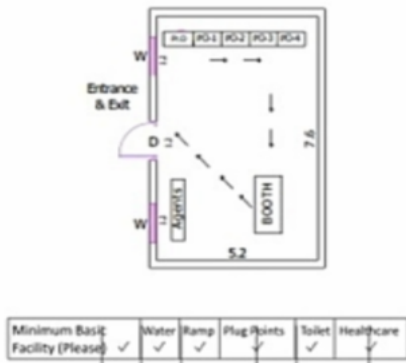

Google Map View

Polling Station Building Front View

Polling Station Front View

Cad View

Key MAP View

1 பெயர் : பாலுசாமி - தந்தையின் பெயர்: வேல்பப்பன் - வீட்டு எண் : 1 வயது : 66 பாலினம் : ஆண் Photo is available	WTD0664581	2 பெயர் : சாந்தமணி - கணவர் பெயர்: பாலுசாமி - வீட்டு எண் : 1 வயது : 62 பாலினம் : பெண் Photo is available	WTD0664599	3 பெயர் : வினசென்ட் - தந்தையின் பெயர்: துரைசாமி - வீட்டு எண் : 1 வயது : 56 பாலினம் : ஆண் Photo is available	WTD0664508
4 பெயர் : டயஸ் - தந்தையின் பெயர்: துரைசாமி - வீட்டு எண் : 1 வயது : 56 பாலினம் : ஆண் Photo is available	WTD0664458	5 பெயர் : மணிகண்டன் - தந்தையின் பெயர்: ராமகிருஷ்ணன் - வீட்டு எண் : 1 வயது : 36 பாலினம் : ஆண் Photo is available	WTD0508259	6 பெயர் : புனிதா - தந்தையின் பெயர்: ரவி - வீட்டு எண் : 1 வயது : 34 பாலினம் : பெண் Photo is available	WTD0664466
7 பெயர் : அர்ஜூன் தந்தையின் பெயர்: பரமேஷ்வரன் கிருஷ்ணன் வீட்டு எண் : 1/1 வயது : 27 பாலினம் : ஆண் Photo is available	WTD2318053	8 பெயர் : முகிலன் தந்தையின் பெயர்: ரவிசீதரந் வீட்டு எண் : 1/1 வயது : 25 பாலினம் : ஆண் Photo is available	WTD2374775	9 பெயர் : விஜயன் - தந்தையின் பெயர்: காளிமுத்து - வீட்டு எண் : 1/5கே வயது : 53 பாலினம் : ஆண் Photo is available	WTD0153551
S 10 பெயர் : சவிதா தந்தையின் பெயர்: செல்வமணி வீட்டு எண் : 1/5k வயது : 26 பாலினம் : பெண் DELETED	WTD2318137	S 11 பெயர் : மெரினா - கணவர் பெயர்: ஞானசேகர் - வீட்டு எண் : 1-6A வயது : 36 பாலினம் : பெண் DELETED	WTD1039692	12 பெயர் : லாவண்யா ஜே தந்தையின் பெயர்: ஜயா குமார் வீட்டு எண் : 1/9ஏ வயது : 22 பாலினம் : பெண் Photo is available	WTD3317658
13 பெயர் : காயத்ரி கணவர் பெயர்: சுகுமார் வீட்டு எண் : 1/17 வயது : 25 பாலினம் : பெண் Photo is available	WTD2318103	14 பெயர் : தில்யாபிரபா தந்தையின் பெயர்: பாபு வீட்டு எண் : 1-18 வயது : 26 பாலினம் : பெண் Photo is available	WTD2318012	15 பெயர் : செ சித்ரா கணவர் பெயர்: வீ செந்தில் குமார் வீட்டு எண் : 1/42ஏ வயது : 42 பாலினம் : பெண் Photo is available	WTD3186715
16 பெயர் : ரிதிகா தந்தையின் பெயர்: செந்தில் குமார் செந்தில் குமார் வீட்டு எண் : 1-171ஏ வயது : 24 பாலினம் : பெண் Photo is available	WTD3093945	17 பெயர் : கௌசல்யா தாயின் பெயர்: லட்சுமி வீட்டு எண் : 1-180 வயது : 26 பாலினம் : பெண் Photo is available	WTD2318004	18 பெயர் : அர்ஜூன் தந்தையின் பெயர்: கார்த்தி வீட்டு எண் : 1/189, வயது : 21 பாலினம் : ஆண் Photo is available	WTD3507381
19 பெயர் : பொன்மணி - கணவர் பெயர்: பிரமோஷ் - வீட்டு எண் : 1-189D வயது : 46 பாலினம் : பெண் Photo is available	WTD0507749	S 20 பெயர் : ஸாரடரந் தந்தையின் பெயர்: மிதரண் வீட்டு எண் : 1/237 வயது : 25 பாலினம் : ஆண் DELETED	WTD2401107	21 பெயர் : சுகந்த் தந்தையின் பெயர்: வெங்கடாசலபதி வீட்டு எண் : 2/17 வயது : 25 பாலினம் : ஆண் Photo is available	WTD3191921
22 பெயர் : பக்ரூதீன் - தந்தையின் பெயர்: அப்துல் அலீம் - வீட்டு எண் : 2-355 வயது : 64 பாலினம் : ஆண் Photo is available	WTD0508499	23 பெயர் : வரிதா பாணு - கணவர் பெயர்: பக்ரூதீன் - வீட்டு எண் : 2-355 வயது : 53 பாலினம் : பெண் Photo is available	WTD0508689	24 பெயர் : ரிஸ்வான் - தந்தையின் பெயர்: பக்ரூதீன் - வீட்டு எண் : 2-355 வயது : 34 பாலினம் : ஆண் Photo is available	WTD0508481
25 பெயர் : ஈஸ்வரி கணவர் பெயர்: ஆனந்தன் வீட்டு எண் : 3 வயது : 51 பாலினம் : பெண் Photo is available	WTD2401230	26 பெயர் : கௌதம் ராஜ் - தந்தையின் பெயர்: ராமசாமி - வீட்டு எண் : 3 வயது : 33 பாலினம் : ஆண் Photo is available	WTD1848563	27 பெயர் : பிரியா - தந்தையின் பெயர்: ஆனந்தன் - வீட்டு எண் : 3 வயது : 29 பாலினம் : பெண் Photo is available	WTD1377704
28 பெயர் : தினேஷ் குமார் - தந்தையின் பெயர்: ராமசாமி - வீட்டு எண் : 3 வயது : 29 பாலினம் : ஆண் Photo is available	WTD1848530	29 பெயர் : செளந்தர்யா ஆ தந்தையின் பெயர்: ஆனந்தன் த வீட்டு எண் : 3/2ஏ வயது : 32 பாலினம் : பெண் Photo is available	WTD3167269	S 30 பெயர் : சச்சிதானந்தர் கி தந்தையின் பெயர்: கிருஷ்ணா சாமி வீட்டு எண் : 3/37ஏ வயது : 26 பாலினம் : ஆண் DELETED	WTD3186624