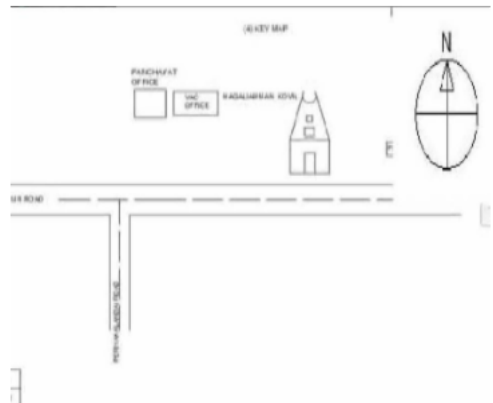

Google Map View

Polling Station Building Front View

Polling Station Front View

Cad View

Key MAP View

1 பெயர் : முருகேசன் தந்தையின் பெயர்: கணபதியப்பந் வீட்டு எண் : 0 வயது : 23 பாலினம் : ஆண் Photo is available	UYU2411312	2 பெயர் : இராமசாமி - தந்தையின் பெயர்: மாரியப்பகவுண்டர் - வீட்டு எண் : 1 வயது : 64 பாலினம் : ஆண் Photo is available	UYU1531185	3 பெயர் : பேச்சியம்மாள் - கணவர் பெயர்: இராமசாமி - வீட்டு எண் : 1 வயது : 61 பாலினம் : பெண் Photo is available	KMS0966978
4 பெயர் : பூவாத்தாள் கணவர் பெயர்: வெள்ளிங்கிரி வீட்டு எண் : 01 வயது : 53 பாலினம் : பெண் Photo is available	UYU2129997	5 பெயர் : மாரிமுத்து தந்தையின் பெயர்: அம்யாசாமி வீட்டு எண் : 01 வயது : 50 பாலினம் : ஆண் Photo is available	UYU2133874	6 பெயர் : பாலாமணி தாயின் பெயர்: லட்சுமி வீட்டு எண் : 1 வயது : 42 பாலினம் : பெண் Photo is available	UYU2373587
7 பெயர் : உமாசந்திரா - கணவர் பெயர்: பாலசுப்பிரமணியன் - வீட்டு எண் : 1 வயது : 41 பாலினம் : பெண் Photo is available	UYU1117415	8 பெயர் : தேவராஜ் - தந்தையின் பெயர்: திருமூர்த்தி - வீட்டு எண் : 1 வயது : 40 பாலினம் : ஆண் Photo is available	UYU0150029	9 பெயர் : ஜோதிமணி கணவர் பெயர்: மாரிமுத்து வீட்டு எண் : 01 வயது : 39 பாலினம் : பெண் Photo is available	UYU2133213
10 பெயர் : கோபாலகிருஷ்ணன் - தந்தையின் பெயர்: திருமூர்த்தி - வீட்டு எண் : 1 வயது : 38 பாலினம் : ஆண் Photo is available	UYU0150011	11 பெயர் : நவந்தகிருஷ்ணன் - தந்தையின் பெயர்: சிவராஜ் - வீட்டு எண் : 1 வயது : 37 பாலினம் : ஆண் Photo is available	UYU0595157	12 பெயர் : சுப்பிரமணியன் - தந்தையின் பெயர்: கணபதியப்பன் - வீட்டு எண் : 1 வயது : 33 பாலினம் : ஆண் Photo is available	UYU1117431
13 பெயர் : மகேஸ்வரி மயில்சாமி தந்தையின் பெயர்: மயில்சாமி வீட்டு எண் : 1 வயது : 27 பாலினம் : பெண் Photo is available	UYU2122182	14 பெயர் : கீர்த்தனா தந்தையின் பெயர்: இராமகிருஷ்ணன் வீட்டு எண் : 1/150 வயது : 26 பாலினம் : பெண் Photo is available	UYU1415330	15 பெயர் : சிவராஜ் - தந்தையின் பெயர்: ஆறுச்சாமிகவுண்டர் - வீட்டு எண் : 1-156 வயது : 56 பாலினம் : ஆண் Photo is available	UYU0150144
16 பெயர் : சொர்ணம்மாள் - கணவர் பெயர்: செல்லப்பகவுண்டர் - வீட்டு எண் : 2 வயது : 70 பாலினம் : பெண் Photo is available	KMS0966275	R 17 பெயர் : பிரவீன் குமார் தந்தையின் பெயர்: அப்பாச்சியப்பன் வீட்டு எண் : 2/56 வயது : 24 பாலினம் : ஆண் Photo is available	UYU2301893	18 பெயர் : பிரவீன்குமார் தந்தையின் பெயர்: அப்பாச்சியப்பன் வீட்டு எண் : 2/56 வயது : 24 பாலினம் : ஆண் Photo is available	UYU2308211
19 பெயர் : மயிலாத்தாள் - கணவர் பெயர்: ஆறுச்சாமி - வீட்டு எண் : 2-173 வயது : 66 பாலினம் : பெண் Photo is available	UYU0264879	20 பெயர் : ரமேஷ் கண்ணா தந்தையின் பெயர்: மந்திராசலம் வீட்டு எண் : 2-189 வயது : 26 பாலினம் : ஆண் Photo is available	UYU1485481	21 பெயர் : செந்தில்குமார் - தந்தையின் பெயர்: சுப்ரமணியன் - வீட்டு எண் : 2X வயது : 42 பாலினம் : ஆண் Photo is available	KMS1997311
22 பெயர் : பழனிச்சாமி - தந்தையின் பெயர்: சுப்பிரமணியம் - வீட்டு எண் : 3-6 வயது : 28 பாலினம் : ஆண் Photo is available	UYU1170042	23 பெயர் : சிந்துப்பிரியா கணவர் பெயர்: மருதாசலம் வீட்டு எண் : 3/7ஏ வயது : 33 பாலினம் : பெண் Photo is available	UYU2253813	24 பெயர் : சுப்பிரமணியக்கவுண்டர் - தந்தையின் பெயர்: ரங்கசாமிகவுண்டர் - வீட்டு எண் : 4 வயது : 68 பாலினம் : ஆண் Photo is available	UYU1531193
25 பெயர் : கணபதியப்பன் - தந்தையின் பெயர்: காளியப்பன் - வீட்டு எண் : 4 வயது : 61 பாலினம் : ஆண் Photo is available	UYU0264929	26 பெயர் : பழனாத்தாள் - கணவர் பெயர்: சுப்ரமணியன் - வீட்டு எண் : 4 வயது : 58 பாலினம் : பெண் Photo is available	UYU0917510	27 பெயர் : கணபதியப்பன் - தந்தையின் பெயர்: சின்னராச்சி முத்துக்கவுண்டர் - வீட்டு எண் : 4 வயது : 56 பாலினம் : ஆண் Photo is available	UYU0503250
28 பெயர் : கந்தசாமி - தந்தையின் பெயர்: மயில்சாமி - வீட்டு எண் : 4 வயது : 54 பாலினம் : ஆண் Photo is available	UYU0503383	29 பெயர் : வள்ளியம்மாள் - கணவர் பெயர்: கணபதியப்பன் - வீட்டு எண் : 4 வயது : 54 பாலினம் : பெண் Photo is available	UYU0264887	30 பெயர் : செங்கோடன் - தந்தையின் பெயர்: கிட்டுசாமி - வீட்டு எண் : 4 வயது : 52 பாலினம் : ஆண் Photo is available	UYU1339241