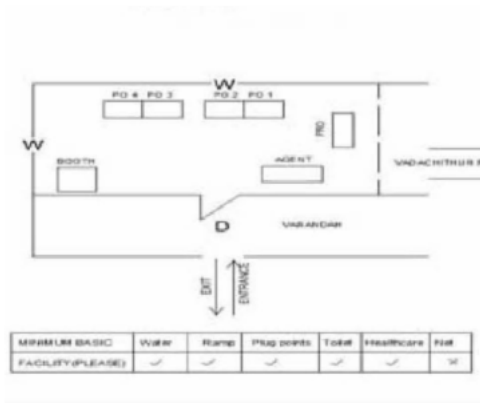

Google Map View

Polling Station Building Front View

Polling Station Front View

Cad View

Key MAP View

1 பெயர் : முருகேசன் தந்தையின் பெயர்: கணபதியப்பந் வீட்டு எண் : 0 வயது : 23 பாலினம் : ஆண் Photo is available	UYU2411312	2 பெயர் : இராமசாமி - தந்தையின் பெயர்: மாரியப்பகவுண்டர் - வீட்டு எண் : 1 வயது : 64 பாலினம் : ஆண் Photo is available	UYU1531185	3 பெயர் : பேச்சியம்மாள் - கணவர் பெயர்: இராமசாமி - வீட்டு எண் : 1 வயது : 61 பாலினம் : பெண் Photo is available	KMS0966978
4 பெயர் : பூவாத்தாள் கணவர் பெயர்: வெள்ளிங்கிரி வீட்டு எண் : 01 வயது : 53 பாலினம் : பெண் Photo is available	UYU2129997	5 பெயர் : மாரிமுத்து தந்தையின் பெயர்: அம்யாசாமி வீட்டு எண் : 01 வயது : 50 பாலினம் : ஆண் Photo is available	UYU2133874	6 பெயர் : பாலாமணி தாயின் பெயர்: லட்சுமி வீட்டு எண் : 1 வயது : 42 பாலினம் : பெண் Photo is available	UYU2373587
7 பெயர் : உமாசந்திரா - கணவர் பெயர்: பாலசுப்பிரமணியன் - வீட்டு எண் : 1 வயது : 41 பாலினம் : பெண் Photo is available	UYU1117415	8 பெயர் : தேவராஜ் - தந்தையின் பெயர்: திருமூர்த்தி - வீட்டு எண் : 1 வயது : 40 பாலினம் : ஆண் Photo is available	UYU0150029	9 பெயர் : ஜோதிமணி கணவர் பெயர்: மாரிமுத்து வீட்டு எண் : 01 வயது : 39 பாலினம் : பெண் Photo is available	UYU2133213
10 பெயர் : கோபாலகிருஷ்ணன் - தந்தையின் பெயர்: திருமூர்த்தி - வீட்டு எண் : 1 வயது : 38 பாலினம் : ஆண் Photo is available	UYU0150011	11 பெயர் : நவந்தகிருஷ்ணன் - தந்தையின் பெயர்: சிவராஜ் - வீட்டு எண் : 1 வயது : 37 பாலினம் : ஆண் Photo is available	UYU0595157	12 பெயர் : சுப்பிரமணியன் - தந்தையின் பெயர்: கணபதியப்பன் - வீட்டு எண் : 1 வயது : 33 பாலினம் : ஆண் Photo is available	UYU1117431
13 பெயர் : மகேஸ்வரி மயில்சாமி தந்தையின் பெயர்: மயில்சாமி வீட்டு எண் : 1 வயது : 27 பாலினம் : பெண் Photo is available	UYU2122182	14 பெயர் : கீர்த்தனா தந்தையின் பெயர்: இராமகிருஷ்ணன் வீட்டு எண் : 1/150 வயது : 26 பாலினம் : பெண் Photo is available	UYU1415330	15 பெயர் : சிவராஜ் - தந்தையின் பெயர்: ஆறுச்சாமிகவுண்டர் - வீட்டு எண் : 1-156 வயது : 56 பாலினம் : ஆண் Photo is available	UYU0150144
16 பெயர் : சொர்ணம்மாள் - கணவர் பெயர்: செல்லப்பகவுண்டர் - வீட்டு எண் : 2 வயது : 70 பாலினம் : பெண் Photo is available	KMS0966275	R 17 பெயர் : பிரவீன் குமார் தந்தையின் பெயர்: அப்பாச்சியப்பன் வீட்டு எண் : 2/56 வயது : 24 பாலினம் : ஆண் Photo is available	UYU2301893	18 பெயர் : பிரவீன்குமார் தந்தையின் பெயர்: அப்பாச்சியப்பன் வீட்டு எண் : 2/56 வயது : 24 பாலினம் : ஆண் Photo is available	UYU2308211
19 பெயர் : மயிலாத்தாள் - கணவர் பெயர்: ஆறுச்சாமி - வீட்டு எண் : 2-173 வயது : 66 பாலினம் : பெண் Photo is available	UYU0264879	20 பெயர் : ரமேஷ் கண்ணா தந்தையின் பெயர்: மந்திராசலம் வீட்டு எண் : 2-189 வயது : 26 பாலினம் : ஆண் Photo is available	UYU1485481	21 பெயர் : செந்தில்குமார் - தந்தையின் பெயர்: சுப்ரமணியன் - வீட்டு எண் : 2X வயது : 42 பாலினம் : ஆண் Photo is available	KMS1997311
22 பெயர் : பழனிச்சாமி - தந்தையின் பெயர்: சுப்பிரமணியம் - வீட்டு எண் : 3-6 வயது : 28 பாலினம் : ஆண் Photo is available	UYU1170042	23 பெயர் : சிந்துப்பிரியா கணவர் பெயர்: மருதாசலம் வீட்டு எண் : 3/7ஏ வயது : 33 பாலினம் : பெண் Photo is available	UYU2253813	24 பெயர் : சுப்பிரமணியக்கவுண்டர் - தந்தையின் பெயர்: ரங்கசாமிகவுண்டர் - வீட்டு எண் : 4 வயது : 68 பாலினம் : ஆண் Photo is available	UYU1531193
25 பெயர் : கணபதியப்பன் - தந்தையின் பெயர்: காளியப்பன் - வீட்டு எண் : 4 வயது : 61 பாலினம் : ஆண் Photo is available	UYU0264929	26 பெயர் : பழனாத்தாள் - கணவர் பெயர்: சுப்ரமணியன் - வீட்டு எண் : 4 வயது : 58 பாலினம் : பெண் Photo is available	UYU0917510	27 பெயர் : கணபதியப்பன் - தந்தையின் பெயர்: சின்னராச்சி முத்துக்கவுண்டர் - வீட்டு எண் : 4 வயது : 56 பாலினம் : ஆண் Photo is available	UYU0503250
28 பெயர் : கந்தசாமி - தந்தையின் பெயர்: மயில்சாமி - வீட்டு எண் : 4 வயது : 54 பாலினம் : ஆண் Photo is available	UYU0503383	29 பெயர் : வள்ளியம்மாள் - கணவர் பெயர்: கணபதியப்பன் - வீட்டு எண் : 4 வயது : 54 பாலினம் : பெண் Photo is available	UYU0264887	30 பெயர் : செங்கோடன் - தந்தையின் பெயர்: கிட்டுசாமி - வீட்டு எண் : 4 வயது : 52 பாலினம் : ஆண் Photo is available	UYU1339241