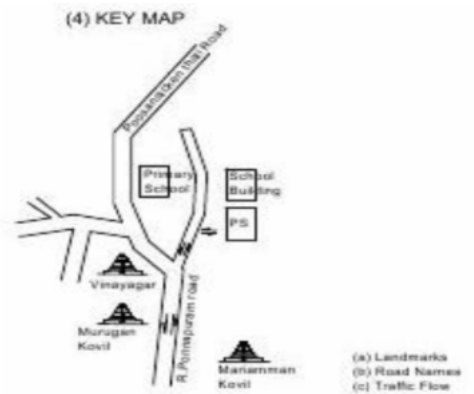

Google Map View

Polling Station Building Front View

ELEVATION

Polling Station Front View

ELEVATION

Cad View

Key MAP View

1 பெயர் : நித்யா கணவர் பெயர் : சிவசுப்ரமணி வீட்டு எண் : 0 வயது : 29 பாலினம் : பெண் Photo is available	UYU1455682	2 பெயர் : ரூபன் தந்தையின் பெயர்: பழனிசாமி வீட்டு எண் : 0 வயது : 25 பாலினம் : ஆண் Photo is available	UYU1455336	3 பெயர் : சங்கீதா தந்தையின் பெயர்: வீரமுத்து வீட்டு எண் : 000 வயது : 24 பாலினம் : பெண் Photo is available	UYU2177368
4 பெயர் : ரீஜிமாணீகுமார தந்தையின் பெயர்: விஷ்வநாதன் வீட்டு எண் : 000 வயது : 24 பாலினம் : ஆண் Photo is available	UYU2177210	5 பெயர் : ஆனந்தி கணவர் பெயர்: சுப்ரமணியம் வீட்டு எண் : 1/17 வயது : 65 பாலினம் : பெண் Photo is available	UYU2213551	6 பெயர் : சதீஸ் தந்தையின் பெயர்: பாலமணிக்கம் வீட்டு எண் : 1/44 எஸ் வயது : 25 பாலினம் : ஆண் Photo is available	UYU1496215
7 பெயர் : காளீஸ்வரி - தந்தையின் பெயர்: சேதுபதி - வீட்டு எண் : 1-78 வயது : 58 பாலினம் : ஆண் Photo is available	UYU0176065	8 பெயர் : உதயாகுமார் - தந்தையின் பெயர்: சேதுபதி - வீட்டு எண் : 1-78 வயது : 37 பாலினம் : ஆண் Photo is available	UYU0176073	9 பெயர் : சரவணக்குமார் தந்தையின் பெயர்: ஜோதியப்பன் வீட்டு எண் : 1/80 வயது : 29 பாலினம் : ஆண் Photo is available	UYU2390375
10 பெயர் : சத்தியாவதி கணவர் பெயர்: சசிகுமார் வீட்டு எண் : 1/83 வயது : 40 பாலினம் : பெண் Photo is available	UYU2435048	11 பெயர் : கோகிலா கணவர் பெயர்: ரவி வீட்டு எண் : 1/88 வயது : 29 பாலினம் : பெண் Photo is available	UYU2120673	12 பெயர் : சரவணகுமார் தந்தையின் பெயர்: நடராஜ் வீட்டு எண் : 1-114 வயது : 30 பாலினம் : ஆண் Photo is available	UYU2254142
13 பெயர் : நித்யா கணவர் பெயர்: அருள் அரசு வீட்டு எண் : 1/119 வயது : 30 பாலினம் : பெண் Photo is available	UYU2213775	14 பெயர் : தர்மலிங்கம் - தந்தையின் பெயர்: மயில்சாமி - வீட்டு எண் : 2 வயது : 59 பாலினம் : ஆண் Photo is available	UYU0642215	15 பெயர் : நிரமலா - கணவர் பெயர்: ரத்தினவேல் - வீட்டு எண் : 2 வயது : 36 பாலினம் : பெண் Photo is available	UYU0642157
16 பெயர் : பூவிழி - கணவர் பெயர்: சத்தியானந்தன் - வீட்டு எண் : 2 வயது : 36 பாலினம் : பெண் Photo is available	UYU0720946	17 பெயர் : மகேஸ்வரன் - தந்தையின் பெயர்: தங்கவேல் - வீட்டு எண் : 2 வயது : 35 பாலினம் : ஆண் Photo is available	UYU1176288	18 பெயர் : சிவபிரியா - கணவர் பெயர்: ஜீவனந்தம் - வீட்டு எண் : 2 வயது : 32 பாலினம் : பெண் Photo is available	UYU0930622
19 பெயர் : சக்திஸ்வரன் - தந்தையின் பெயர்: தங்கவேல் - வீட்டு எண் : 2 வயது : 32 பாலினம் : ஆண் Photo is available	UYU0828699	20 பெயர் : விஜயகுமார் - தந்தையின் பெயர்: பரமசிவம் - வீட்டு எண் : 2 வயது : 31 பாலினம் : ஆண் Photo is available	UYU0930630	21 பெயர் : ஐஸ்வர்யா - தந்தையின் பெயர்: கனகசபாபதி - வீட்டு எண் : 2 வயது : 29 பாலினம் : பெண் Photo is available	UYU1176296
22 பெயர் : ராதாரம்பா - தந்தையின் பெயர்: ராமசாமி - வீட்டு எண் : 2 வயது : 29 பாலினம் : பெண் Photo is available	UYU0868794	23 பெயர் : சக்திஆனந்த் - தந்தையின் பெயர்: ராஜேந்திரன் - வீட்டு எண் : 2 வயது : 29 பாலினம் : ஆண் Photo is available	UYU0868802	24 பெயர் : விஷ்ணு - தந்தையின் பெயர்: செல்வராஜ் - வீட்டு எண் : 2 வயது : 29 பாலினம் : ஆண் Photo is available	UYU1132877
25 பெயர் : மதன்குமார் - தந்தையின் பெயர்: மகாலிங்கம் - வீட்டு எண் : 2 வயது : 28 பாலினம் : ஆண் Photo is available	UYU1132901	26 பெயர் : சிவசாமி - தந்தையின் பெயர்: ரங்கசாமி - வீட்டு எண் : 2-1 வயது : 61 பாலினம் : ஆண் Photo is available	UYU1730233	27 பெயர் : சின்னத்தாய் - கணவர் பெயர்: சிவசாமி - வீட்டு எண் : 2-1 வயது : 54 பாலினம் : பெண் Photo is available	UYU1730241
28 பெயர் : பிராபாகரன் - தந்தையின் பெயர்: சிவசாமி - வீட்டு எண் : 2-1 வயது : 35 பாலினம் : ஆண் Photo is available	UYU0294637	29 பெயர் : மராத்தாள் கணவர் பெயர்: நடராஜ் வீட்டு எண் : 2/1, மரியம்மாள் கோவில் வயது : 60 பாலினம் : பெண் Photo is available	UYU2214344	30 பெயர் : மாரிக்கண் - கணவர் பெயர்: மயில்சாமி - வீட்டு எண் : 2-3 வயது : 50 பாலினம் : பெண் Photo is available	UYU1730266