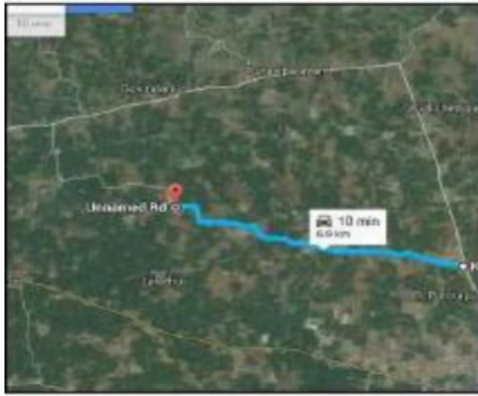

Nazri Naksha