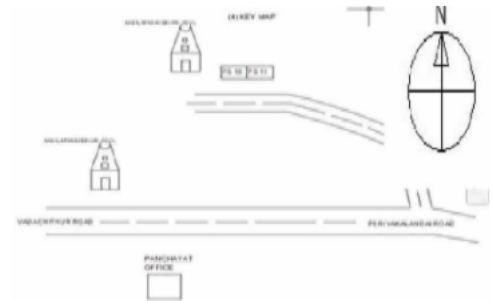

**Google Map View**

**Polling Station Building Front View**

**Polling Station Front View**

**Cad View**

**Key MAP View**

1 பெயர் : மனோஜ் குமார் தந்தையின் பெயர்: ஆறுச்சாமி வீட்டு எண் : 0 வயது : 24 பாலினம் : ஆண் Photo is available	UYU2054070	2 பெயர் : சுந்தரம் - தந்தையின் பெயர்: குமரன் - வீட்டு எண் : 1 வயது : 51 பாலினம் : ஆண் Photo is available	KMS0970988	3 பெயர் : சதிஸ்குமார் - தந்தையின் பெயர்: ஆருச்சாமி - வீட்டு எண் : 1 வயது : 37 பாலினம் : ஆண் Photo is available	UYU0150581
4 பெயர் : கிருஷ்ணகுமார் - தந்தையின் பெயர்: ராஜகோபால் - வீட்டு எண் : 1 வயது : 34 பாலினம் : ஆண் Photo is available	UYU0461244	5 பெயர் : கமலவேணி - கணவர் பெயர்: அய்யாசாமி - வீட்டு எண் : 1 வயது : 31 பாலினம் : பெண் Photo is available	UYU0503664	6 பெயர் : தினேஷ் - தந்தையின் பெயர்: பொன்னுச்சாமி - வீட்டு எண் : 1 வயது : 29 பாலினம் : ஆண் Photo is available	UYU0850149
7 பெயர் : மயிலாத்தாள் - கணவர் பெயர்: மயில்சாமி - வீட்டு எண் : 1-1 வயது : 60 பாலினம் : பெண் Photo is available	KMS2008761	8 பெயர் : மருதாசலம் - தந்தையின் பெயர்: கருப்பன் - வீட்டு எண் : 1-2 வயது : 64 பாலினம் : ஆண் Photo is available	KMS4439741	9 பெயர் : வசந்தி - கணவர் பெயர்: ஈஸ்வரன் - வீட்டு எண் : 1-2 வயது : 55 பாலினம் : பெண் Photo is available	KMS4392676
10 பெயர் : வசந்தம்மாள் - கணவர் பெயர்: சோளியப்பன் - வீட்டு எண் : 1-4 வயது : 66 பாலினம் : பெண் Photo is available	KMS0971333	11 பெயர் : மயில்சாமி - தந்தையின் பெயர்: சோளியப்பகவுண்டர் - வீட்டு எண் : 1-5 வயது : 72 பாலினம் : ஆண் Photo is available	UYU1528942	12 பெயர் : பாக்கியம் - கணவர் பெயர்: மயில்சாமி - வீட்டு எண் : 1-5 வயது : 62 பாலினம் : பெண் Photo is available	UYU1528959
13 பெயர் : சிவக்குமார் - தந்தையின் பெயர்: பழனிச்சாமி - வீட்டு எண் : 1-5 வயது : 51 பாலினம் : ஆண் Photo is available	UYU1528967	14 பெயர் : குப்பன் - தந்தையின் பெயர்: மந்திரி - வீட்டு எண் : 1-6 வயது : 81 பாலினம் : ஆண் Photo is available	UYU1528975	15 பெயர் : சின்னகன்னாள் - கணவர் பெயர்: குப்பன் - வீட்டு எண் : 1-6 வயது : 77 பாலினம் : பெண் Photo is available	UYU1528983
16 பெயர் : சுகேந்திரன் - தந்தையின் பெயர்: கந்தசாமிகவுண்டர் - வீட்டு எண் : 1-6 வயது : 61 பாலினம் : ஆண் Photo is available	UYU1528991	17 பெயர் : வசந்தாமணி - கணவர் பெயர்: சுகேந்திரன் - வீட்டு எண் : 1-6 வயது : 58 பாலினம் : பெண் Photo is available	UYU1529007	18 பெயர் : ரத்னசாமி - தந்தையின் பெயர்: பழனிச்சாமி - வீட்டு எண் : 1-6 வயது : 57 பாலினம் : ஆண் Photo is available	UYU1529015
19 பெயர் : வளர்மதி - கணவர் பெயர்: ரத்னசாமி - வீட்டு எண் : 1-6 வயது : 51 பாலினம் : பெண் Photo is available	UYU1529023	20 பெயர் : இடும்பன் - தந்தையின் பெயர்: பெரியபட்டி - வீட்டு எண் : 1-7 வயது : 65 பாலினம் : ஆண் Photo is available	UYU1529031	21 பெயர் : மாராத்தாள் - கணவர் பெயர்: இடும்பன் - வீட்டு எண் : 1-7 வயது : 62 பாலினம் : பெண் Photo is available	UYU1529049
22 பெயர் : வேலுச்சாமி - தந்தையின் பெயர்: கந்தசாமிகவுண்டர் - வீட்டு எண் : 1-7 வயது : 60 பாலினம் : ஆண் Photo is available	UYU1529056	23 பெயர் : மந்திராசலம் - தந்தையின் பெயர்: பெருமாள் - வீட்டு எண் : 1-7B வயது : 51 பாலினம் : ஆண் Photo is available	KMS4392684	24 பெயர் : லட்சுமி - கணவர் பெயர்: மந்திராசலம் - வீட்டு எண் : 1-7B வயது : 49 பாலினம் : பெண் Photo is available	KMS4392692
25 பெயர் : ஈஸ்வரன் - தந்தையின் பெயர்: கந்தசாமிகவுண்டர் - வீட்டு எண் : 1-8 வயது : 70 பாலினம் : ஆண் Photo is available	UYU1529064	26 பெயர் : ருக்குமணி - கணவர் பெயர்: ஈஸ்வரன் - வீட்டு எண் : 1-8 வயது : 68 பாலினம் : பெண் Photo is available	UYU1529072	27 பெயர் : மயில்சாமி - தந்தையின் பெயர்: காளியப்பகவுண்டர் - வீட்டு எண் : 1-8 வயது : 63 பாலினம் : ஆண் Photo is available	UYU1529080
R 28 பெயர் : ராஜாமணி கணவர் பெயர்: மயில்சாமி - வீட்டு எண் : 1-8 வயது : 60 பாலினம் : பெண் Photo is available	KMS0971051	29 பெயர் : மயிலாத்தாள் - கணவர் பெயர்: சென்னியப்பன் - வீட்டு எண் : 1-9 வயது : 52 பாலினம் : பெண் Photo is available	KMS0971010	30 பெயர் : ருக்குமணி - கணவர் பெயர்: மயிலான் - வீட்டு எண் : 1-10 வயது : 64 பாலினம் : பெண் Photo is available	KMS0970574