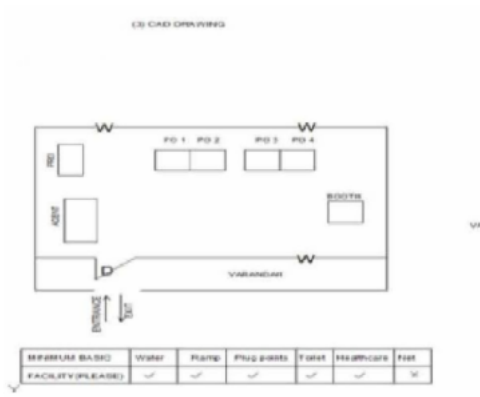

**Google Map View**

**Polling Station Building Front View**

**Polling Station Front View**

**Cad View**

**Key MAP View**

1 பெயர் : மனோஜ் குமார் தந்தையின் பெயர்: ஆறுச்சாமி வீட்டு எண் : 0 வயது : 24 பாலினம் : ஆண் Photo is available	UYU2054070	2 பெயர் : சுந்தரம் - தந்தையின் பெயர்: குமரன் - வீட்டு எண் : 1 வயது : 51 பாலினம் : ஆண் Photo is available	KMS0970988	3 பெயர் : சதிஸ்குமார் - தந்தையின் பெயர்: ஆருச்சாமி - வீட்டு எண் : 1 வயது : 37 பாலினம் : ஆண் Photo is available	UYU0150581
4 பெயர் : கிருஷ்ணகுமார் - தந்தையின் பெயர்: ராஜகோபால் - வீட்டு எண் : 1 வயது : 34 பாலினம் : ஆண் Photo is available	UYU0461244	5 பெயர் : கமலவேணி - கணவர் பெயர்: அய்யாசாமி - வீட்டு எண் : 1 வயது : 31 பாலினம் : பெண் Photo is available	UYU0503664	6 பெயர் : தினேஷ் - தந்தையின் பெயர்: பொன்னுச்சாமி - வீட்டு எண் : 1 வயது : 29 பாலினம் : ஆண் Photo is available	UYU0850149
7 பெயர் : மயிலாத்தாள் - கணவர் பெயர்: மயில்சாமி - வீட்டு எண் : 1-1 வயது : 60 பாலினம் : பெண் Photo is available	KMS2008761	8 பெயர் : மருதாசலம் - தந்தையின் பெயர்: கருப்பன் - வீட்டு எண் : 1-2 வயது : 64 பாலினம் : ஆண் Photo is available	KMS4439741	9 பெயர் : வசந்தி - கணவர் பெயர்: ஈஸ்வரன் - வீட்டு எண் : 1-2 வயது : 55 பாலினம் : பெண் Photo is available	KMS4392676
10 பெயர் : வசந்தம்மாள் - கணவர் பெயர்: சோளியப்பன் - வீட்டு எண் : 1-4 வயது : 66 பாலினம் : பெண் Photo is available	KMS0971333	11 பெயர் : மயில்சாமி - தந்தையின் பெயர்: சோளியப்பகவுண்டர் - வீட்டு எண் : 1-5 வயது : 72 பாலினம் : ஆண் Photo is available	UYU1528942	12 பெயர் : பாக்கியம் - கணவர் பெயர்: மயில்சாமி - வீட்டு எண் : 1-5 வயது : 62 பாலினம் : பெண் Photo is available	UYU1528959
13 பெயர் : சிவக்குமார் - தந்தையின் பெயர்: பழனிச்சாமி - வீட்டு எண் : 1-5 வயது : 51 பாலினம் : ஆண் Photo is available	UYU1528967	14 பெயர் : குப்பன் - தந்தையின் பெயர்: மந்திரி - வீட்டு எண் : 1-6 வயது : 81 பாலினம் : ஆண் Photo is available	UYU1528975	15 பெயர் : சின்னகன்னாள் - கணவர் பெயர்: குப்பன் - வீட்டு எண் : 1-6 வயது : 77 பாலினம் : பெண் Photo is available	UYU1528983
16 பெயர் : சுகேந்திரன் - தந்தையின் பெயர்: கந்தசாமிகவுண்டர் - வீட்டு எண் : 1-6 வயது : 61 பாலினம் : ஆண் Photo is available	UYU1528991	17 பெயர் : வசந்தாமணி - கணவர் பெயர்: சுகேந்திரன் - வீட்டு எண் : 1-6 வயது : 58 பாலினம் : பெண் Photo is available	UYU1529007	18 பெயர் : ரத்னசாமி - தந்தையின் பெயர்: பழனிச்சாமி - வீட்டு எண் : 1-6 வயது : 57 பாலினம் : ஆண் Photo is available	UYU1529015
19 பெயர் : வளர்மதி - கணவர் பெயர்: ரத்னசாமி - வீட்டு எண் : 1-6 வயது : 51 பாலினம் : பெண் Photo is available	UYU1529023	20 பெயர் : இடும்பன் - தந்தையின் பெயர்: பெரியபட்டி - வீட்டு எண் : 1-7 வயது : 65 பாலினம் : ஆண் Photo is available	UYU1529031	21 பெயர் : மாராத்தாள் - கணவர் பெயர்: இடும்பன் - வீட்டு எண் : 1-7 வயது : 62 பாலினம் : பெண் Photo is available	UYU1529049
22 பெயர் : வேலுச்சாமி - தந்தையின் பெயர்: கந்தசாமிகவுண்டர் - வீட்டு எண் : 1-7 வயது : 60 பாலினம் : ஆண் Photo is available	UYU1529056	23 பெயர் : மந்திராசலம் - தந்தையின் பெயர்: பெருமாள் - வீட்டு எண் : 1-7B வயது : 51 பாலினம் : ஆண் Photo is available	KMS4392684	24 பெயர் : லட்சுமி - கணவர் பெயர்: மந்திராசலம் - வீட்டு எண் : 1-7B வயது : 49 பாலினம் : பெண் Photo is available	KMS4392692
25 பெயர் : ஈஸ்வரன் - தந்தையின் பெயர்: கந்தசாமிகவுண்டர் - வீட்டு எண் : 1-8 வயது : 70 பாலினம் : ஆண் Photo is available	UYU1529064	26 பெயர் : ருக்குமணி - கணவர் பெயர்: ஈஸ்வரன் - வீட்டு எண் : 1-8 வயது : 68 பாலினம் : பெண் Photo is available	UYU1529072	27 பெயர் : மயில்சாமி - தந்தையின் பெயர்: காளியப்பகவுண்டர் - வீட்டு எண் : 1-8 வயது : 63 பாலினம் : ஆண் Photo is available	UYU1529080
R 28 பெயர் : ராஜாமணி கணவர் பெயர்: மயில்சாமி - வீட்டு எண் : 1-8 வயது : 60 பாலினம் : பெண் Photo is available	KMS0971051	29 பெயர் : மயிலாத்தாள் - கணவர் பெயர்: சென்னியப்பன் - வீட்டு எண் : 1-9 வயது : 52 பாலினம் : பெண் Photo is available	KMS0971010	30 பெயர் : ருக்குமணி - கணவர் பெயர்: மயிலான் - வீட்டு எண் : 1-10 வயது : 64 பாலினம் : பெண் Photo is available	KMS0970574