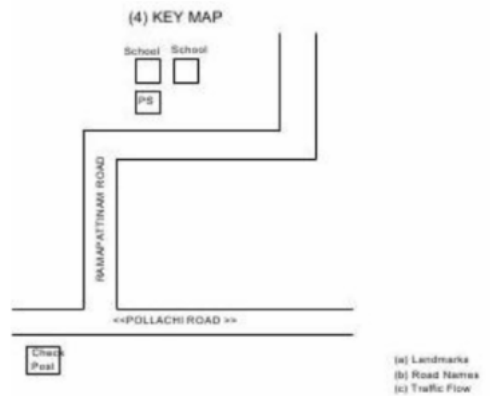

Key MAP View