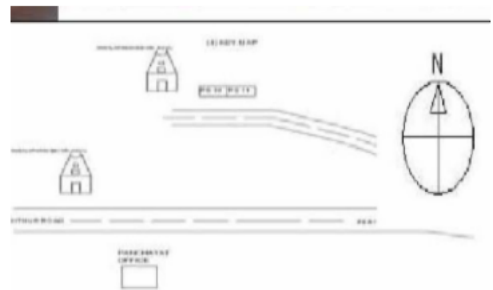

Google Map View

Polling Station Building Front View

Polling Station Front View

Cad View

Key MAP View

1 பெயர் : குப்புசாமி - தந்தையின் பெயர்: ஆறுமுகம் - வீட்டு எண் : 1 வயது : 73 பாலினம் : ஆண் Photo is available	UYU0503839	2 பெயர் : முத்துலட்சுமி - கணவர் பெயர்: ராஜேந்திரன் - வீட்டு எண் : 1 வயது : 46 பாலினம் : பெண் Photo is available	UYU1170125	3 பெயர் : செந்தில்குமார் - தந்தையின் பெயர்: ஈஸ்வரன் - வீட்டு எண் : 1 வயது : 40 பாலினம் : ஆண் Photo is available	UYU2161073
4 பெயர் : புனிதா - கணவர் பெயர்: தண்டபாணி - வீட்டு எண் : 1 வயது : 35 பாலினம் : பெண் Photo is available	UYU1117662	5 பெயர் : கோமதி - கணவர் பெயர்: செந்தில் குமார் - வீட்டு எண் : 1 வயது : 32 பாலினம் : பெண் Photo is available	UYU0917902	6 பெயர் : பூபால கிருஷ்ணன் - தந்தையின் பெயர்: மயில்சாமி - வீட்டு எண் : 1 வயது : 31 பாலினம் : ஆண் Photo is available	UYU0917894
7 பெயர் : செல்வி - கணவர் பெயர்: முருகசாமி - வீட்டு எண் : 1-1 வயது : 53 பாலினம் : பெண் Photo is available	KMS4502829	8 பெயர் : பத்மாவதி - கணவர் பெயர்: சோளியப்பன் - வீட்டு எண் : 1-1 வயது : 49 பாலினம் : பெண் Photo is available	KMS4465183	9 பெயர் : வெள்ளிங்கிரி - தந்தையின் பெயர்: பழனிசாமி - வீட்டு எண் : 1-1 வயது : 46 பாலினம் : ஆண் Photo is available	KMS3166717
10 பெயர் : வெள்ளியங்கிரிகவுண்டர் - தந்தையின் பெயர்: மாரிமுத்துகவுண்டர் - வீட்டு எண் : 1-2 வயது : 80 பாலினம் : ஆண் Photo is available	UYU1544436	11 பெயர் : சிவக்குமார் - தந்தையின் பெயர்: வெள்ளையங்கிரி - வீட்டு எண் : 1-2 வயது : 50 பாலினம் : ஆண் Photo is available	UYU1544444	12 பெயர் : கலைசெல்வி - கணவர் பெயர்: சிவக்குமார் - வீட்டு எண் : 1-2 வயது : 44 பாலினம் : பெண் Photo is available	KMS4366274
13 பெயர் : மயில்சாமிகவுண்டர் - தந்தையின் பெயர்: சின்னநாச்சிமுத்து - வீட்டு எண் : 1-3 வயது : 75 பாலினம் : ஆண் Photo is available	KMS1178748	14 பெயர் : லட்சுமி - கணவர் பெயர்: சிவசாமி - வீட்டு எண் : 1-10 வயது : 47 பாலினம் : பெண் Photo is available	KMS4465191	15 பெயர் : நந்தினி தந்தையின் பெயர்: செந்தில்குமார் வீட்டு எண் : 1/15 வயது : 22 பாலினம் : பெண் Photo is available	UYU2291268
16 பெயர் : அனீதா - தந்தையின் பெயர்: சின்னப்பன் - வீட்டு எண் : 1-17 வயது : 30 பாலினம் : பெண் Photo is available	UYU0917918	17 பெயர் : ராசாமணி - கணவர் பெயர்: சிவசாமி - வீட்டு எண் : 1-18 வயது : 61 பாலினம் : பெண் Photo is available	KMS2008456	18 பெயர் : சுகந்தி - கணவர் பெயர்: மகேந்திரன் - வீட்டு எண் : 1-18 வயது : 52 பாலினம் : பெண் Photo is available	KMS1193770
19 பெயர் : செல்லம்மாள் - கணவர் பெயர்: கந்தசாமி - வீட்டு எண் : 1-19 வயது : 71 பாலினம் : பெண் Photo is available	KMS1192780	20 பெயர் : சசிகலாமணி - கணவர் பெயர்: செந்தில்க்குமார் - வீட்டு எண் : 1-24 வயது : 41 பாலினம் : பெண் Photo is available	KMS2008951	# 21 பெயர் : மணிகண்டன் தங்கவேல் தந்தையின் பெயர்: தங்கவேல் - வீட்டு எண் : 1/24 வயது : 38 பாலினம் : ஆண் Photo is available	UYU2161057
22 பெயர் : லட்சுமி - கணவர் பெயர்: செல்வராஜ் - வீட்டு எண் : 1-25 வயது : 49 பாலினம் : பெண் Photo is available	KMS1192806	23 பெயர் : கன்னியம்மாள் - கணவர் பெயர்: வெங்கடாசலம் - வீட்டு எண் : 1-27 வயது : 46 பாலினம் : பெண் Photo is available	KMS0970293	24 பெயர் : கருப்பாத்தாள் - கணவர் பெயர்: அப்பாச்சியப்ப கவுண்டர் - வீட்டு எண் : 1-30 வயது : 80 பாலினம் : பெண் Photo is available	KMS1194265
25 பெயர் : ராகுல் ராஜ் - தந்தையின் பெயர்: வெங்கடாசலம் - வீட்டு எண் : 1-37A வயது : 27 பாலினம் : ஆண் Photo is available	UYU1339456	26 பெயர் : சின்னப்பன் - தந்தையின் பெயர்: மயில்சாமி - வீட்டு எண் : 1-38 வயது : 60 பாலினம் : ஆண் Photo is available	KMS2009058	27 பெயர் : மாசிலாமணி - கணவர் பெயர்: சின்னப்பன் - வீட்டு எண் : 1-38 வயது : 51 பாலினம் : பெண் Photo is available	KMS1193366
28 பெயர் : காளியப்பன் - தந்தையின் பெயர்: மயில்சாமி - வீட்டு எண் : 1-41 வயது : 52 பாலினம் : ஆண் Photo is available	KMS3166642	29 பெயர் : சசிகலா - கணவர் பெயர்: காளியப்பன் - வீட்டு எண் : 1-41 வயது : 45 பாலினம் : பெண் Photo is available	UYU0265025	30 பெயர் : அபிநயா தந்தையின் பெயர்: காளியப்பன் வீட்டு எண் : 1/41 வயது : 24 பாலினம் : பெண் Photo is available	UYU2136828