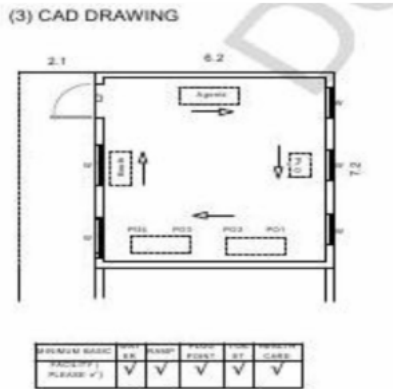

Google Map View

Polling Station Building Front View

Polling Station Front View

Cad View

Key MAP View

1 பெயர் : திருமதி கணவர் பெயர்: ஆனந்தகுமார் வீட்டு எண் : 0 வயது : 38 பாலினம் : பெண்	UYU1438373 Photo is available	R 2 பெயர் : மல்லிகா கணவர் பெயர்: வேலுசாமி வீட்டு எண் : 1 வயது : 47 பாலினம் : பெண்	UYU2456432 Photo is available	3 பெயர் : கீதா - தந்தையின் பெயர்: கோபாலகிருஷ்ணன் - வீட்டு எண் : 1 வயது : 37 பாலினம் : பெண்	UYU0178533 Photo is available
4 பெயர் : ரஞ்சித் குமார் தந்தையின் பெயர்: மணியன் வீட்டு எண் : 01 வயது : 27 பாலினம் : ஆண்	UYU2209278 Photo is available	5 பெயர் : ஹரிஹரசுதன் தந்தையின் பெயர்: வேல்சாமி வீட்டு எண் : 01 வயது : 23 பாலினம் : ஆண்	UYU2209310 Photo is available	6 பெயர் : தங்கம்மாள் கணவர் பெயர்: ஆறுமுகம் வீட்டு எண் : 1-94 வயது : 40 பாலினம் : பெண்	UYU2255388 Photo is available
7 பெயர் : மகேஸ்வரி தந்தையின் பெயர்: ஆறுமுகம் வீட்டு எண் : 1-94 வயது : 23 பாலினம் : பெண்	UYU2255396 Photo is available	8 பெயர் : ஆனந்தகுமார் - தந்தையின் பெயர்: ராமசாமி - வீட்டு எண் : 1/223 வயது : 42 பாலினம் : ஆண்	KMS2578417 Photo is available	9 பெயர் : தனலட்சுமி - கணவர் பெயர்: சுப்பிரமணியம் - வீட்டு எண் : 1-224 வயது : 68 பாலினம் : பெண்	KMS2580199 Photo is available
10 பெயர் : சந்திரிகா - தந்தையின் பெயர்: சுப்பிரமணியம் - வீட்டு எண் : 1-224 வயது : 46 பாலினம் : பெண்	KMS2580504 Photo is available	11 பெயர் : சேகர் - தந்தையின் பெயர்: சுப்பிரமணியம் - வீட்டு எண் : 1-224 வயது : 44 பாலினம் : ஆண்	KMS4423349 Photo is available	12 பெயர் : லட்சுமணன் தந்தையின் பெயர்: பரமசிவம் வீட்டு எண் : 1-231 வயது : 23 பாலினம் : ஆண்	UYU2456531 Photo is available
13 பெயர் : கன்னிஸ்வரி தந்தையின் பெயர்: சுப்பிரமணியன் வீட்டு எண் : 1-233 வயது : 23 பாலினம் : பெண்	UYU2210052 Photo is available	14 பெயர் : நாகமணி - கணவர் பெயர்: செல்வராஜ் - வீட்டு எண் : 1/253 வயது : 57 பாலினம் : பெண்	KMS4329215 Photo is available	15 பெயர் : சுப்பிரமணியம் - தந்தையின் பெயர்: கிருஷ்ணசாமிபிள்ளை - வீட்டு எண் : 1-257 வயது : 72 பாலினம் : ஆண்	UYU1736701 Photo is available
16 பெயர் : சரோஜினி - கணவர் பெயர்: சுப்பிரமணியம் - வீட்டு எண் : 1-257 வயது : 65 பாலினம் : பெண்	UYU1736719 Photo is available	17 பெயர் : செந்தில் - தந்தையின் பெயர்: காளிமுத்து - வீட்டு எண் : 1-258 வயது : 48 பாலினம் : ஆண்	KMS1108505 Photo is available	18 பெயர் : மகேந்திரன் - தந்தையின் பெயர்: காளிமுத்து - வீட்டு எண் : 1-258 வயது : 45 பாலினம் : ஆண்	KMS2579696 Photo is available
19 பெயர் : நாகராஜ் தந்தையின் பெயர்: மதுரை வீரன் வீட்டு எண் : 1-266 வயது : 28 பாலினம் : ஆண்	UYU2209203 Photo is available	20 பெயர் : சுப்பாள் - கணவர் பெயர்: திருமூர்த்தி - வீட்டு எண் : 1-271 வயது : 62 பாலினம் : பெண்	UYU1736735 Photo is available	21 பெயர் : சின்னராசு - தந்தையின் பெயர்: திருமூர்த்தி - வீட்டு எண் : 1-271 வயது : 42 பாலினம் : ஆண்	KMS2580678 Photo is available
22 பெயர் : சிவகுமார் தந்தையின் பெயர்: காளிமுத்து வீட்டு எண் : 1-276 வயது : 23 பாலினம் : ஆண்	UYU2209047 Photo is available	23 பெயர் : குப்பன் - தந்தையின் பெயர்: ஆறுமுகம் - வீட்டு எண் : 1-285 வயது : 70 பாலினம் : ஆண்	UYU1736743 Photo is available	24 பெயர் : ராகவன் தந்தையின் பெயர்: கருணாமூர்த்தி வீட்டு எண் : 1/297 வயது : 34 பாலினம் : ஆண்	UYU2305803 Photo is available
25 பெயர் : மகேஸ்வரி தந்தையின் பெயர்: ராமசாமி வீட்டு எண் : 1-327 வயது : 30 பாலினம் : பெண்	UYU1461565 Photo is available	26 பெயர் : சத்தியபாமா தந்தையின் பெயர்: ராமசாமி வீட்டு எண் : 1-327 வயது : 26 பாலினம் : பெண்	UYU1437656 Photo is available	27 பெயர் : பாலசுப்பிரமணியம் - தந்தையின் பெயர்: ராமசாமிநாடார் - வீட்டு எண் : 1-329 வயது : 64 பாலினம் : ஆண்	KMS2578870 Photo is available
28 பெயர் : வசந்தி - கணவர் பெயர்: பாலசுப்பிரமணியம் - வீட்டு எண் : 1-329 வயது : 50 பாலினம் : பெண்	KMS2578888 Photo is available	29 பெயர் : ரத்தினசாமி - தந்தையின் பெயர்: ராசுப்பன் - வீட்டு எண் : 1-330 வயது : 58 பாலினம் : ஆண்	KMS2579852 Photo is available	30 பெயர் : கிருஷ்ணவேணி - கணவர் பெயர்: ரத்தினசாமி - வீட்டு எண் : 1-330 வயது : 55 பாலினம் : பெண்	KMS2579860 Photo is available