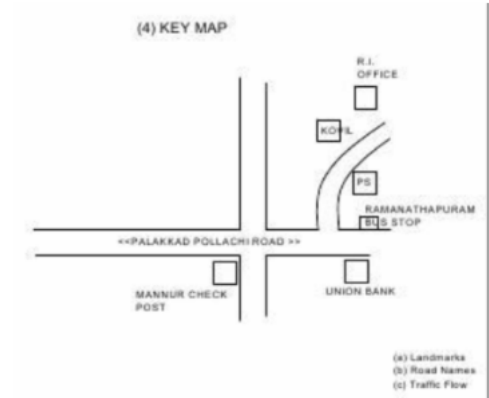

Google Map View

Polling Station Building Front View

Polling Station Front View

Cad View

Key MAP View

1 பெயர் : திருமதி கணவர் பெயர்: ஆனந்தகுமார் வீட்டு எண் : 0 வயது : 38 பாலினம் : பெண்	UYU1438373 Photo is available	R 2 பெயர் : மல்லிகா கணவர் பெயர்: வேலுசாமி வீட்டு எண் : 1 வயது : 47 பாலினம் : பெண்	UYU2456432 Photo is available	3 பெயர் : கீதா - தந்தையின் பெயர்: கோபாலகிருஷ்ணன் - வீட்டு எண் : 1 வயது : 37 பாலினம் : பெண்	UYU0178533 Photo is available
4 பெயர் : ரஞ்சித் குமார் தந்தையின் பெயர்: மணியன் வீட்டு எண் : 01 வயது : 27 பாலினம் : ஆண்	UYU2209278 Photo is available	5 பெயர் : ஹரிஹரசுதன் தந்தையின் பெயர்: வேல்சாமி வீட்டு எண் : 01 வயது : 23 பாலினம் : ஆண்	UYU2209310 Photo is available	6 பெயர் : தங்கம்மாள் கணவர் பெயர்: ஆறுமுகம் வீட்டு எண் : 1-94 வயது : 40 பாலினம் : பெண்	UYU2255388 Photo is available
7 பெயர் : மகேஸ்வரி தந்தையின் பெயர்: ஆறுமுகம் வீட்டு எண் : 1-94 வயது : 23 பாலினம் : பெண்	UYU2255396 Photo is available	8 பெயர் : ஆனந்தகுமார் - தந்தையின் பெயர்: ராமசாமி - வீட்டு எண் : 1/223 வயது : 42 பாலினம் : ஆண்	KMS2578417 Photo is available	9 பெயர் : தனலட்சுமி - கணவர் பெயர்: சுப்பிரமணியம் - வீட்டு எண் : 1-224 வயது : 68 பாலினம் : பெண்	KMS2580199 Photo is available
10 பெயர் : சந்திரிகா - தந்தையின் பெயர்: சுப்பிரமணியம் - வீட்டு எண் : 1-224 வயது : 46 பாலினம் : பெண்	KMS2580504 Photo is available	11 பெயர் : சேகர் - தந்தையின் பெயர்: சுப்பிரமணியம் - வீட்டு எண் : 1-224 வயது : 44 பாலினம் : ஆண்	KMS4423349 Photo is available	12 பெயர் : லட்சுமணன் தந்தையின் பெயர்: பரமசிவம் வீட்டு எண் : 1-231 வயது : 23 பாலினம் : ஆண்	UYU2456531 Photo is available
13 பெயர் : கன்னிஸ்வரி தந்தையின் பெயர்: சுப்பிரமணியன் வீட்டு எண் : 1-233 வயது : 23 பாலினம் : பெண்	UYU2210052 Photo is available	14 பெயர் : நாகமணி - கணவர் பெயர்: செல்வராஜ் - வீட்டு எண் : 1/253 வயது : 57 பாலினம் : பெண்	KMS4329215 Photo is available	15 பெயர் : சுப்பிரமணியம் - தந்தையின் பெயர்: கிருஷ்ணசாமிபிள்ளை - வீட்டு எண் : 1-257 வயது : 72 பாலினம் : ஆண்	UYU1736701 Photo is available
16 பெயர் : சரோஜினி - கணவர் பெயர்: சுப்பிரமணியம் - வீட்டு எண் : 1-257 வயது : 65 பாலினம் : பெண்	UYU1736719 Photo is available	17 பெயர் : செந்தில் - தந்தையின் பெயர்: காளிமுத்து - வீட்டு எண் : 1-258 வயது : 48 பாலினம் : ஆண்	KMS1108505 Photo is available	18 பெயர் : மகேந்திரன் - தந்தையின் பெயர்: காளிமுத்து - வீட்டு எண் : 1-258 வயது : 45 பாலினம் : ஆண்	KMS2579696 Photo is available
19 பெயர் : நாகராஜ் தந்தையின் பெயர்: மதுரை வீரன் வீட்டு எண் : 1-266 வயது : 28 பாலினம் : ஆண்	UYU2209203 Photo is available	20 பெயர் : சுப்பாள் - கணவர் பெயர்: திருமூர்த்தி - வீட்டு எண் : 1-271 வயது : 62 பாலினம் : பெண்	UYU1736735 Photo is available	21 பெயர் : சின்னராசு - தந்தையின் பெயர்: திருமூர்த்தி - வீட்டு எண் : 1-271 வயது : 42 பாலினம் : ஆண்	KMS2580678 Photo is available
22 பெயர் : சிவகுமார் தந்தையின் பெயர்: காளிமுத்து வீட்டு எண் : 1-276 வயது : 23 பாலினம் : ஆண்	UYU2209047 Photo is available	23 பெயர் : குப்பன் - தந்தையின் பெயர்: ஆறுமுகம் - வீட்டு எண் : 1-285 வயது : 70 பாலினம் : ஆண்	UYU1736743 Photo is available	24 பெயர் : ராகவன் தந்தையின் பெயர்: கருணாமூர்த்தி வீட்டு எண் : 1/297 வயது : 34 பாலினம் : ஆண்	UYU2305803 Photo is available
25 பெயர் : மகேஸ்வரி தந்தையின் பெயர்: ராமசாமி வீட்டு எண் : 1-327 வயது : 30 பாலினம் : பெண்	UYU1461565 Photo is available	26 பெயர் : சத்தியபாமா தந்தையின் பெயர்: ராமசாமி வீட்டு எண் : 1-327 வயது : 26 பாலினம் : பெண்	UYU1437656 Photo is available	27 பெயர் : பாலசுப்பிரமணியம் - தந்தையின் பெயர்: ராமசாமிநாடார் - வீட்டு எண் : 1-329 வயது : 64 பாலினம் : ஆண்	KMS2578870 Photo is available
28 பெயர் : வசந்தி - கணவர் பெயர்: பாலசுப்பிரமணியம் - வீட்டு எண் : 1-329 வயது : 50 பாலினம் : பெண்	KMS2578888 Photo is available	29 பெயர் : ரத்தினசாமி - தந்தையின் பெயர்: ராசுப்பன் - வீட்டு எண் : 1-330 வயது : 58 பாலினம் : ஆண்	KMS2579852 Photo is available	30 பெயர் : கிருஷ்ணவேணி - கணவர் பெயர்: ரத்தினசாமி - வீட்டு எண் : 1-330 வயது : 55 பாலினம் : பெண்	KMS2579860 Photo is available