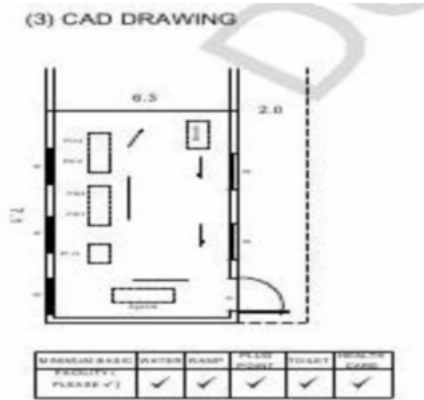

Google Map View

Polling Station Building Front View

ELEVATION

Polling Station Front View

ELEVATION

Cad View

Key MAP View

சட்டமன்றத் தொகுதியின் எண் மற்றும் பெயர் : 123-பொள்ளாச்சி பிரிவு எண் மற்றும் பெயர் 1-குள்ளக்காபாளையம் மேற்குபகுதி, கிழக்கு பகுதி வார்டு எண் 3