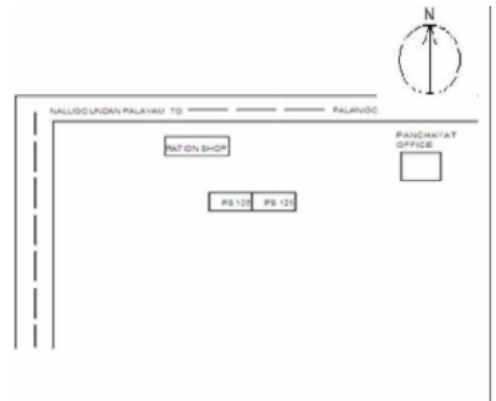

Google Map View

Polling Station Building Front View

Polling Station Front View

Cad View

Key MAP View

1 பெயர் : ஞானம் - கணவர் பெயர் : அமிர்தலிங்கம் - வீட்டு எண் : 1 வயது : 70 பாலினம் : பெண் Photo is available	UYU0395855	2 பெயர் : வள்ளியம்மாள் - தந்தையின் பெயர் : பழனிச்சாமி - வீட்டு எண் : 1 வயது : 59 பாலினம் : பெண் Photo is available	UYU0473967	3 பெயர் : மாரிமுத்து - தந்தையின் பெயர் : பொம்மன் - வீட்டு எண் : 1 வயது : 56 பாலினம் : ஆண் Photo is available	UYU0180141
4 பெயர் : துளசிராஜ் - தந்தையின் பெயர் : சென்னியப்பன் - வீட்டு எண் : 1 வயது : 54 பாலினம் : ஆண் Photo is available	UYU0875682	5 பெயர் : செந்தில்குமார் - தந்தையின் பெயர் : நடராஜன் - வீட்டு எண் : 1 வயது : 54 பாலினம் : ஆண் Photo is available	KMS1251966	6 பெயர் : சீனிவாசன் - தந்தையின் பெயர் : வெங்கடாசலம் - வீட்டு எண் : 1 வயது : 52 பாலினம் : ஆண் Photo is available	UYU0601336
7 பெயர் : செல்வமணி - கணவர் பெயர் : மயில்சாமி - வீட்டு எண் : 1 வயது : 52 பாலினம் : பெண் Photo is available	UYU0601161	8 பெயர் : கருப்புசாமி தந்தையின் பெயர் : அங்கமுத்து வீட்டு எண் : 1 வயது : 51 பாலினம் : ஆண் Photo is available	UYU1499805	9 பெயர் : ஈஸ்வரன் - தந்தையின் பெயர் : சண்முகம் - வீட்டு எண் : 1 வயது : 47 பாலினம் : ஆண் Photo is available	UYU0731489
10 பெயர் : சம்பூரணம் - கணவர் பெயர் : காளிமுத்து - வீட்டு எண் : 1 வயது : 47 பாலினம் : பெண் Photo is available	UYU0601146	11 பெயர் : ஈஸ்வரி - கணவர் பெயர் : துளசிராஜ் - வீட்டு எண் : 1 வயது : 46 பாலினம் : பெண் Photo is available	UYU0875690	12 பெயர் : காளீஸ்வரன் - தந்தையின் பெயர் : திருமலைசாமி - வீட்டு எண் : 1 வயது : 45 பாலினம் : ஆண் Photo is available	UYU0875609
13 பெயர் : மணி - தந்தையின் பெயர் : நாராயணன் - வீட்டு எண் : 1 வயது : 43 பாலினம் : ஆண் Photo is available	UYU0601203	14 பெயர் : ரவிச்சந்திரன் - தந்தையின் பெயர் : வேலுச்சாமி - வீட்டு எண் : 1 வயது : 42 பாலினம் : ஆண் Photo is available	UYU0875716	15 பெயர் : சரஸ்வதி - கணவர் பெயர் : வேலுச்சாமி - வீட்டு எண் : 1 வயது : 38 பாலினம் : பெண் Photo is available	UYU0539940
16 பெயர் : பன்னீர்செல்வி - கணவர் பெயர் : மணி - வீட்டு எண் : 1 வயது : 38 பாலினம் : பெண் Photo is available	UYU0601153	17 பெயர் : திருமூர்த்தி - தந்தையின் பெயர் : சங்கரலிங்கம் - வீட்டு எண் : 1 வயது : 36 பாலினம் : ஆண் Photo is available	UYU0305755	18 பெயர் : ராஜேஸ்வரி - கணவர் பெயர் : ரவிச்சந்திரன் - வீட்டு எண் : 1 வயது : 36 பாலினம் : பெண் Photo is available	UYU0875708
19 பெயர் : ராதாமணி - கணவர் பெயர் : கணேசன் - வீட்டு எண் : 1 வயது : 36 பாலினம் : பெண் Photo is available	UYU0933678	20 பெயர் : உமாமகேஸ்வரி - தந்தையின் பெயர் : கண்ணிமுத்து - வீட்டு எண் : 1 வயது : 35 பாலினம் : பெண் Photo is available	UYU0305979	21 பெயர் : மணிகண்டன் - தந்தையின் பெயர் : சுப்பன் - வீட்டு எண் : 1 வயது : 34 பாலினம் : ஆண் Photo is available	UYU0305698
22 பெயர் : பரிமளாதேவி - கணவர் பெயர் : வரதராஜ் - வீட்டு எண் : 1 வயது : 33 பாலினம் : பெண் Photo is available	UYU0875740	23 பெயர் : பிரியங்கா - கணவர் பெயர் : பாலகுமார் - வீட்டு எண் : 1 வயது : 33 பாலினம் : பெண் Photo is available	UYU0875757	24 பெயர் : கதிரேசன் - தந்தையின் பெயர் : சிவசாமி - வீட்டு எண் : 1 வயது : 33 பாலினம் : ஆண் Photo is available	UYU0601096
25 பெயர் : நந்தினி - கணவர் பெயர் : ரங்கசாமி - வீட்டு எண் : 1 வயது : 31 பாலினம் : பெண் Photo is available	UYU0933686	26 பெயர் : பாணுப்பிரியா - கணவர் பெயர் : கதிர்வேல் - வீட்டு எண் : 1 வயது : 31 பாலினம் : பெண் Photo is available	UYU0875732	27 பெயர் : ராமகிருஷ்ணன் - தந்தையின் பெயர் : செல்வராஜ் - வீட்டு எண் : 1 வயது : 31 பாலினம் : ஆண் Photo is available	UYU0601237
28 பெயர் : அரவிந்தகுமார் - தந்தையின் பெயர் : சீனிவாசன் - வீட்டு எண் : 1 வயது : 29 பாலினம் : ஆண் Photo is available	UYU0875765	29 பெயர் : திருமூர்த்தி - தந்தையின் பெயர் : சிவானந்தம் - வீட்டு எண் : 1 வயது : 29 பாலினம் : ஆண் Photo is available	UYU0875773	30 பெயர் : நந்து பிரிதிவிராஜ் - தந்தையின் பெயர் : துளசிராஜ் - வீட்டு எண் : 1 வயது : 28 பாலினம் : ஆண் Photo is available	UYU1137363