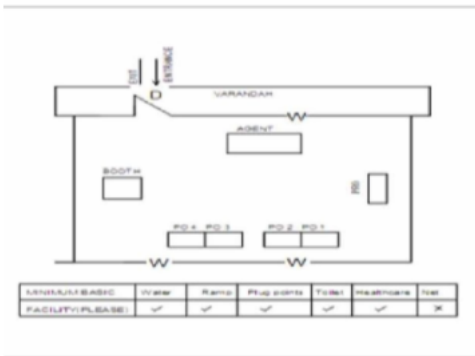

Google Map View

Polling Station Building Front View

Polling Station Front View

Cad View

Key MAP View

1 பெயர் : ஞானம் - கணவர் பெயர் : அமிர்தலிங்கம் - வீட்டு எண் : 1 வயது : 70 பாலினம் : பெண் Photo is available	UYU0395855	2 பெயர் : வள்ளியம்மாள் - தந்தையின் பெயர் : பழனிச்சாமி - வீட்டு எண் : 1 வயது : 59 பாலினம் : பெண் Photo is available	UYU0473967	3 பெயர் : மாரிமுத்து - தந்தையின் பெயர் : பொம்மன் - வீட்டு எண் : 1 வயது : 56 பாலினம் : ஆண் Photo is available	UYU0180141
4 பெயர் : துளசிராஜ் - தந்தையின் பெயர் : சென்னியப்பன் - வீட்டு எண் : 1 வயது : 54 பாலினம் : ஆண் Photo is available	UYU0875682	5 பெயர் : செந்தில்குமார் - தந்தையின் பெயர் : நடராஜன் - வீட்டு எண் : 1 வயது : 54 பாலினம் : ஆண் Photo is available	KMS1251966	6 பெயர் : சீனிவாசன் - தந்தையின் பெயர் : வெங்கடாசலம் - வீட்டு எண் : 1 வயது : 52 பாலினம் : ஆண் Photo is available	UYU0601336
7 பெயர் : செல்வமணி - கணவர் பெயர் : மயில்சாமி - வீட்டு எண் : 1 வயது : 52 பாலினம் : பெண் Photo is available	UYU0601161	8 பெயர் : கருப்புசாமி தந்தையின் பெயர் : அங்கமுத்து வீட்டு எண் : 1 வயது : 51 பாலினம் : ஆண் Photo is available	UYU1499805	9 பெயர் : ஈஸ்வரன் - தந்தையின் பெயர் : சண்முகம் - வீட்டு எண் : 1 வயது : 47 பாலினம் : ஆண் Photo is available	UYU0731489
10 பெயர் : சம்பூரணம் - கணவர் பெயர் : காளிமுத்து - வீட்டு எண் : 1 வயது : 47 பாலினம் : பெண் Photo is available	UYU0601146	11 பெயர் : ஈஸ்வரி - கணவர் பெயர் : துளசிராஜ் - வீட்டு எண் : 1 வயது : 46 பாலினம் : பெண் Photo is available	UYU0875690	12 பெயர் : காளீஸ்வரன் - தந்தையின் பெயர் : திருமலைசாமி - வீட்டு எண் : 1 வயது : 45 பாலினம் : ஆண் Photo is available	UYU0875609
13 பெயர் : மணி - தந்தையின் பெயர் : நாராயணன் - வீட்டு எண் : 1 வயது : 43 பாலினம் : ஆண் Photo is available	UYU0601203	14 பெயர் : ரவிச்சந்திரன் - தந்தையின் பெயர் : வேலுச்சாமி - வீட்டு எண் : 1 வயது : 42 பாலினம் : ஆண் Photo is available	UYU0875716	15 பெயர் : சரஸ்வதி - கணவர் பெயர் : வேலுச்சாமி - வீட்டு எண் : 1 வயது : 38 பாலினம் : பெண் Photo is available	UYU0539940
16 பெயர் : பன்னீர்செல்வி - கணவர் பெயர் : மணி - வீட்டு எண் : 1 வயது : 38 பாலினம் : பெண் Photo is available	UYU0601153	17 பெயர் : திருமூர்த்தி - தந்தையின் பெயர் : சங்கரலிங்கம் - வீட்டு எண் : 1 வயது : 36 பாலினம் : ஆண் Photo is available	UYU0305755	18 பெயர் : ராஜேஸ்வரி - கணவர் பெயர் : ரவிச்சந்திரன் - வீட்டு எண் : 1 வயது : 36 பாலினம் : பெண் Photo is available	UYU0875708
19 பெயர் : ராதாமணி - கணவர் பெயர் : கணேசன் - வீட்டு எண் : 1 வயது : 36 பாலினம் : பெண் Photo is available	UYU0933678	20 பெயர் : உமாமகேஸ்வரி - தந்தையின் பெயர் : கண்ணிமுத்து - வீட்டு எண் : 1 வயது : 35 பாலினம் : பெண் Photo is available	UYU0305979	21 பெயர் : மணிகண்டன் - தந்தையின் பெயர் : சுப்பன் - வீட்டு எண் : 1 வயது : 34 பாலினம் : ஆண் Photo is available	UYU0305698
22 பெயர் : பரிமளாதேவி - கணவர் பெயர் : வரதராஜ் - வீட்டு எண் : 1 வயது : 33 பாலினம் : பெண் Photo is available	UYU0875740	23 பெயர் : பிரியங்கா - கணவர் பெயர் : பாலகுமார் - வீட்டு எண் : 1 வயது : 33 பாலினம் : பெண் Photo is available	UYU0875757	24 பெயர் : கதிரேசன் - தந்தையின் பெயர் : சிவசாமி - வீட்டு எண் : 1 வயது : 33 பாலினம் : ஆண் Photo is available	UYU0601096
25 பெயர் : நந்தினி - கணவர் பெயர் : ரங்கசாமி - வீட்டு எண் : 1 வயது : 31 பாலினம் : பெண் Photo is available	UYU0933686	26 பெயர் : பாணுப்பிரியா - கணவர் பெயர் : கதிர்வேல் - வீட்டு எண் : 1 வயது : 31 பாலினம் : பெண் Photo is available	UYU0875732	27 பெயர் : ராமகிருஷ்ணன் - தந்தையின் பெயர் : செல்வராஜ் - வீட்டு எண் : 1 வயது : 31 பாலினம் : ஆண் Photo is available	UYU0601237
28 பெயர் : அரவிந்தகுமார் - தந்தையின் பெயர் : சீனிவாசன் - வீட்டு எண் : 1 வயது : 29 பாலினம் : ஆண் Photo is available	UYU0875765	29 பெயர் : திருமூர்த்தி - தந்தையின் பெயர் : சிவானந்தம் - வீட்டு எண் : 1 வயது : 29 பாலினம் : ஆண் Photo is available	UYU0875773	30 பெயர் : நந்து பிரிதிவிராஜ் - தந்தையின் பெயர் : துளசிராஜ் - வீட்டு எண் : 1 வயது : 28 பாலினம் : ஆண் Photo is available	UYU1137363