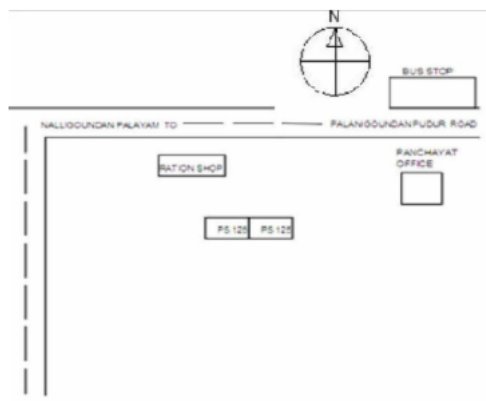

Google Map View

Polling Station Building Front View

Polling Station Front View

Cad View

Key MAP View

1 பெயர் : காயத்ரி கணவர் பெயர் : ராக்கிமுத்து வீட்டு எண் : 0 வயது : 33 பாலினம் : பெண் Photo is available	UYU1456979	2 பெயர் : கார்த்திக்குமார் - தந்தையின் பெயர் : கிருஷ்ணசாமி - வீட்டு எண் : 1 வயது : 51 பாலினம் : ஆண் Photo is available	UYU0305763	3 பெயர் : மைதிலி - கணவர் பெயர் : கார்த்திக்குமார் - வீட்டு எண் : 1 வயது : 51 பாலினம் : பெண் Photo is available	UYU0305789
4 பெயர் : தனபால் - தந்தையின் பெயர் : சக்திவடிவேல் - வீட்டு எண் : 1 வயது : 44 பாலினம் : ஆண் Photo is available	UYU0837872	5 பெயர் : உமாதேவி - கணவர் பெயர் : ஈஸ்வரன் - வீட்டு எண் : 1 வயது : 43 பாலினம் : பெண் Photo is available	UYU0731398	6 பெயர் : கருமாரி - கணவர் பெயர் : செல்வகணேசன் - வீட்டு எண் : 1 வயது : 35 பாலினம் : பெண் Photo is available	UYU0933822
7 பெயர் : ரேவதி - கணவர் பெயர் : முருகேஷ் - வீட்டு எண் : 1 வயது : 35 பாலினம் : பெண் Photo is available	UYU0730945	8 பெயர் : சக்கரையன் - தந்தையின் பெயர் : பழனிச்சாமி - வீட்டு எண் : 1 வயது : 35 பாலினம் : ஆண் Photo is available	UYU0875781	9 பெயர் : கலைமதி - கணவர் பெயர் : சதிஸ்குமார் - வீட்டு எண் : 1 வயது : 34 பாலினம் : பெண் Photo is available	UYU0933830
10 பெயர் : சபீஸ்வரி - தந்தையின் பெயர் : முருகன் - வீட்டு எண் : 1 வயது : 32 பாலினம் : பெண் Photo is available	UYU0837864	11 பெயர் : சதீஷ்குமார் - தந்தையின் பெயர் : கார்த்திகேயன் - வீட்டு எண் : 1 வயது : 30 பாலினம் : ஆண் Photo is available	UYU1137462	12 பெயர் : மதிவாணன் - தந்தையின் பெயர் : முருகன் - வீட்டு எண் : 1 வயது : 30 பாலினம் : ஆண் Photo is available	UYU0875807
13 பெயர் : ரங்கசாமி - தந்தையின் பெயர் : முருகேசன் - வீட்டு எண் : 1 வயது : 29 பாலினம் : ஆண் Photo is available	UYU0933838	14 பெயர் : புவனேஸ்வரி - தந்தையின் பெயர் : காளிமுத்து - வீட்டு எண் : 1 வயது : 27 பாலினம் : பெண் Photo is available	UYU1356096	# 15 பெயர் : சந்தியப்பிரியா க கணவர் பெயர் : சதீஷ்குமார் கா வீட்டு எண் : 1 வயது : 26 பாலினம் : பெண் Photo is available	UYU2465169
16 பெயர் : வேலு தந்தையின் பெயர் : சுந்தர் ராஜ் வீட்டு எண் : 1/9 வயது : 50 பாலினம் : ஆண் Photo is available	UYU2440618	17 பெயர் : தனலட்சுமி கணவர் பெயர் : வேலுச்சாமி வீட்டு எண் : 1/9 வயது : 39 பாலினம் : பெண் Photo is available	UYU2440444	18 பெயர் : கௌதம் தாயின் பெயர் : பார்வதி வீட்டு எண் : 1/13 வயது : 22 பாலினம் : ஆண் Photo is available	UYU2326270
19 பெயர் : நாயகம் - கணவர் பெயர் : சிவசாமி - வீட்டு எண் : 1-14 வயது : 41 பாலினம் : பெண் Photo is available	UYU0730952	20 பெயர் : சக்கரையம்மாள் - கணவர் பெயர் : பழனி - வீட்டு எண் : 1-25 வயது : 66 பாலினம் : பெண் Photo is available	UYU0540161	21 பெயர் : சண்முகம் தந்தையின் பெயர் : கண்ணன் வீட்டு எண் : 1/27 வயது : 72 பாலினம் : ஆண் Photo is available	UYU2383271
22 பெயர் : பாலாஜி தந்தையின் பெயர் : சண்முகம் வீட்டு எண் : 1/27 வயது : 38 பாலினம் : ஆண் Photo is available	UYU2383313	23 பெயர் : கவிதா கணவர் பெயர் : பாலாஜி வீட்டு எண் : 1/27 வயது : 38 பாலினம் : பெண் Photo is available	UYU2383321	24 பெயர் : கருணாம்பிகை - கணவர் பெயர் : சேதுராமன் - வீட்டு எண் : 1-30 வயது : 52 பாலினம் : பெண் Photo is available	UYU0731406
25 பெயர் : கார்த்தி - தந்தையின் பெயர் : மயில்சாமி - வீட்டு எண் : 1-31C வயது : 32 பாலினம் : ஆண் Photo is available	UYU0731745	26 பெயர் : ஜோதி - கணவர் பெயர் : பழனிச்சாமி - வீட்டு எண் : 1-32 வயது : 60 பாலினம் : பெண் Photo is available	UYU1753979	27 பெயர் : கஞ்சிமலை - தந்தையின் பெயர் : அவனலிங்கம் - வீட்டு எண் : 1-34 வயது : 57 பாலினம் : பெண் Photo is available	KMS1251784
28 பெயர் : மாணிக்கம் - கணவர் பெயர் : கஞ்சிமலை - வீட்டு எண் : 1-34 வயது : 54 பாலினம் : பெண் Photo is available	KMS1252279	29 பெயர் : மயிலாத்தாள் - கணவர் பெயர் : பரமசிவம் - வீட்டு எண் : 1-35 வயது : 64 பாலினம் : பெண் Photo is available	KMS1251693	30 பெயர் : கனகம்மாள் கணவர் பெயர் : நாச்சிமுத்துபோயன் - வீட்டு எண் : 1-36-1 வயது : 61 பாலினம் : பெண் Photo is available	UYU1753987