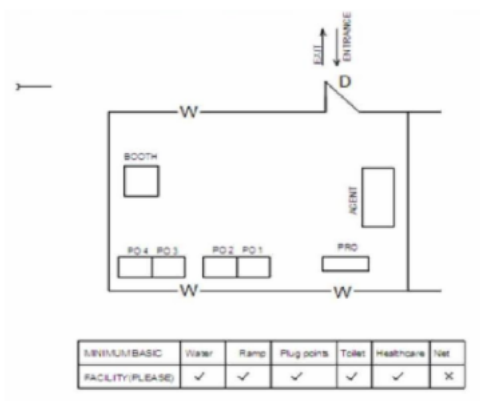

Google Map View

Polling Station Building Front View

Polling Station Front View

Cad View

Key MAP View

1 பெயர் : காயத்ரி கணவர் பெயர் : ராக்கிமுத்து வீட்டு எண் : 0 வயது : 33 பாலினம் : பெண் Photo is available	UYU1456979	2 பெயர் : கார்த்திக்குமார் - தந்தையின் பெயர் : கிருஷ்ணசாமி - வீட்டு எண் : 1 வயது : 51 பாலினம் : ஆண் Photo is available	UYU0305763	3 பெயர் : மைதிலி - கணவர் பெயர் : கார்த்திக்குமார் - வீட்டு எண் : 1 வயது : 51 பாலினம் : பெண் Photo is available	UYU0305789
4 பெயர் : தனபால் - தந்தையின் பெயர் : சக்திவடிவேல் - வீட்டு எண் : 1 வயது : 44 பாலினம் : ஆண் Photo is available	UYU0837872	5 பெயர் : உமாதேவி - கணவர் பெயர் : ஈஸ்வரன் - வீட்டு எண் : 1 வயது : 43 பாலினம் : பெண் Photo is available	UYU0731398	6 பெயர் : கருமாரி - கணவர் பெயர் : செல்வகணேசன் - வீட்டு எண் : 1 வயது : 35 பாலினம் : பெண் Photo is available	UYU0933822
7 பெயர் : ரேவதி - கணவர் பெயர் : முருகேஷ் - வீட்டு எண் : 1 வயது : 35 பாலினம் : பெண் Photo is available	UYU0730945	8 பெயர் : சக்கரையன் - தந்தையின் பெயர் : பழனிச்சாமி - வீட்டு எண் : 1 வயது : 35 பாலினம் : ஆண் Photo is available	UYU0875781	9 பெயர் : கலைமதி - கணவர் பெயர் : சதிஸ்குமார் - வீட்டு எண் : 1 வயது : 34 பாலினம் : பெண் Photo is available	UYU0933830
10 பெயர் : சபீஸ்வரி - தந்தையின் பெயர் : முருகன் - வீட்டு எண் : 1 வயது : 32 பாலினம் : பெண் Photo is available	UYU0837864	11 பெயர் : சதீஷ்குமார் - தந்தையின் பெயர் : கார்த்திகேயன் - வீட்டு எண் : 1 வயது : 30 பாலினம் : ஆண் Photo is available	UYU1137462	12 பெயர் : மதிவாணன் - தந்தையின் பெயர் : முருகன் - வீட்டு எண் : 1 வயது : 30 பாலினம் : ஆண் Photo is available	UYU0875807
13 பெயர் : ரங்கசாமி - தந்தையின் பெயர் : முருகேசன் - வீட்டு எண் : 1 வயது : 29 பாலினம் : ஆண் Photo is available	UYU0933838	14 பெயர் : புவனேஸ்வரி - தந்தையின் பெயர் : காளிமுத்து - வீட்டு எண் : 1 வயது : 27 பாலினம் : பெண் Photo is available	UYU1356096	# 15 பெயர் : சந்தியப்பிரியா க கணவர் பெயர் : சதீஷ்குமார் கா வீட்டு எண் : 1 வயது : 26 பாலினம் : பெண் Photo is available	UYU2465169
16 பெயர் : வேலு தந்தையின் பெயர் : சுந்தர் ராஜ் வீட்டு எண் : 1/9 வயது : 50 பாலினம் : ஆண் Photo is available	UYU2440618	17 பெயர் : தனலட்சுமி கணவர் பெயர் : வேலுச்சாமி வீட்டு எண் : 1/9 வயது : 39 பாலினம் : பெண் Photo is available	UYU2440444	18 பெயர் : கௌதம் தாயின் பெயர் : பார்வதி வீட்டு எண் : 1/13 வயது : 22 பாலினம் : ஆண் Photo is available	UYU2326270
19 பெயர் : நாயகம் - கணவர் பெயர் : சிவசாமி - வீட்டு எண் : 1-14 வயது : 41 பாலினம் : பெண் Photo is available	UYU0730952	20 பெயர் : சக்கரையம்மாள் - கணவர் பெயர் : பழனி - வீட்டு எண் : 1-25 வயது : 66 பாலினம் : பெண் Photo is available	UYU0540161	21 பெயர் : சண்முகம் தந்தையின் பெயர் : கண்ணன் வீட்டு எண் : 1/27 வயது : 72 பாலினம் : ஆண் Photo is available	UYU2383271
22 பெயர் : பாலாஜி தந்தையின் பெயர் : சண்முகம் வீட்டு எண் : 1/27 வயது : 38 பாலினம் : ஆண் Photo is available	UYU2383313	23 பெயர் : கவிதா கணவர் பெயர் : பாலாஜி வீட்டு எண் : 1/27 வயது : 38 பாலினம் : பெண் Photo is available	UYU2383321	24 பெயர் : கருணாம்பிகை - கணவர் பெயர் : சேதுராமன் - வீட்டு எண் : 1-30 வயது : 52 பாலினம் : பெண் Photo is available	UYU0731406
25 பெயர் : கார்த்தி - தந்தையின் பெயர் : மயில்சாமி - வீட்டு எண் : 1-31C வயது : 32 பாலினம் : ஆண் Photo is available	UYU0731745	26 பெயர் : ஜோதி - கணவர் பெயர் : பழனிச்சாமி - வீட்டு எண் : 1-32 வயது : 60 பாலினம் : பெண் Photo is available	UYU1753979	27 பெயர் : கஞ்சிமலை - தந்தையின் பெயர் : அவனலிங்கம் - வீட்டு எண் : 1-34 வயது : 57 பாலினம் : பெண் Photo is available	KMS1251784
28 பெயர் : மாணிக்கம் - கணவர் பெயர் : கஞ்சிமலை - வீட்டு எண் : 1-34 வயது : 54 பாலினம் : பெண் Photo is available	KMS1252279	29 பெயர் : மயிலாத்தாள் - கணவர் பெயர் : பரமசிவம் - வீட்டு எண் : 1-35 வயது : 64 பாலினம் : பெண் Photo is available	KMS1251693	30 பெயர் : கனகம்மாள் கணவர் பெயர் : நாச்சிமுத்துபோயன் - வீட்டு எண் : 1-36-1 வயது : 61 பாலினம் : பெண் Photo is available	UYU1753987