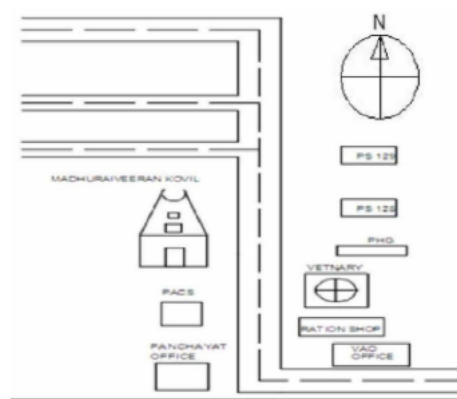

Key MAP View