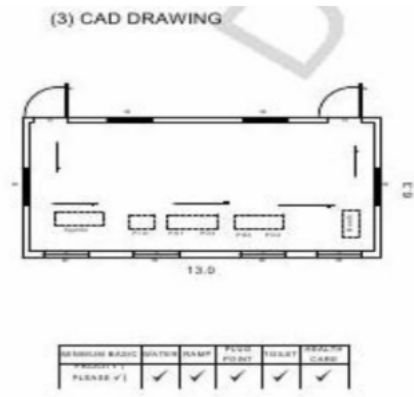

Google Map View

Polling Station Building Front View

Polling Station Front View

Cad View

Key MAP View

சட்டமன்றத் தொகுதியின் எண் மற்றும் பெயர் : 123-பொள்ளாச்சி பிரிவு எண் மற்றும் பெயர் 1-கல்யாணமண்டப வீதி வார்டு எண்2