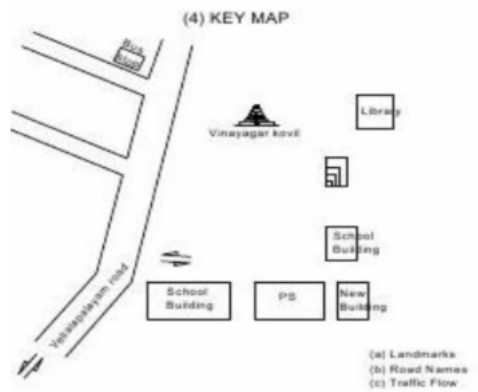

Google Map View

Polling Station Building Front View

Polling Station Front View

Cad View

Key MAP View

சட்டமன்றத் தொகுதியின் எண் மற்றும் பெயர் : 123-பொள்ளாச்சி பிரிவு எண் மற்றும் பெயர் 1-கல்யாணமண்டப வீதி வார்டு எண்2