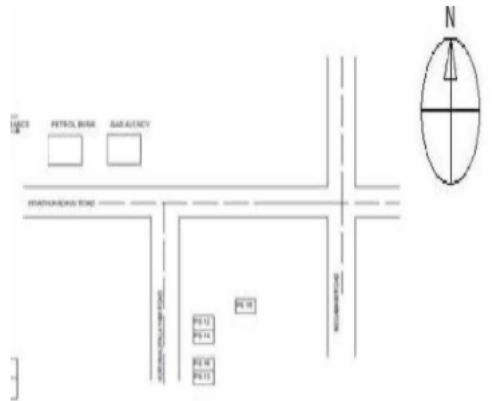

Key MAP View