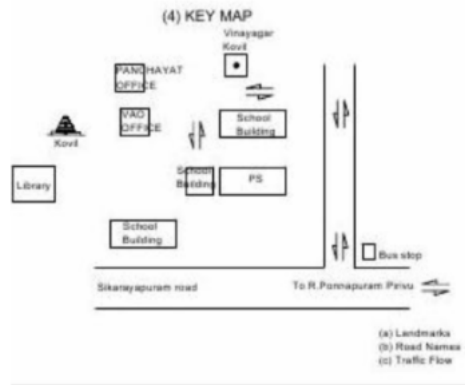

வாக்காளர் பதிவு அலுவலரின்
கையொப்பம்

Nazri Naksha

Google Map View

Polling Station Building Front View

Polling Station Front View

Cad View

Key MAP View

| | | | | | |
|--|------------|--|------------|--|------------|
| 1 பெயர் : கார்த்திக் குமார் தந்தையின் பெயர்: சுப்புராஜ் வீட்டு எண் : 0 வயது : 28 பாலினம் : ஆண் Photo is available | UYU1437771 | 2 பெயர் : பந்திரன் தந்தையின் பெயர்: பொம்மராஜ் வீட்டு எண் : 0 வயது : 26 பாலினம் : ஆண் Photo is available | UYU1437748 | 3 பெயர் : சிவ துர்காபிரசாத் ஆனந்தா - தந்தையின் பெயர்: சங்கரநாராயணன் வீட்டு எண் : 1 வயது : 83 பாலினம் : ஆண் Photo is available | UYU0141382 |
| 4 பெயர் : ராமசாமி - தந்தையின் பெயர்: நாச்சிமுத்து - வீட்டு எண் : 1 வயது : 80 பாலினம் : ஆண் Photo is available | UYU0546515 | 5 பெயர் : சரஸ்வதி - கணவர் பெயர்: சிவசாமி - வீட்டு எண் : 1 வயது : 70 பாலினம் : பெண் Photo is available | UYU0141366 | 6 பெயர் : பாலாமணி - கணவர் பெயர்: மயில்சாமி - வீட்டு எண் : 1 வயது : 67 பாலினம் : பெண் Photo is available | UYU0879551 |
| 7 பெயர் : மகேந்திரன் - தந்தையின் பெயர்: ராஜாராம் வி எஸ் ஆர் - வீட்டு எண் : 1 வயது : 63 பாலினம் : ஆண் Photo is available | UYU0879635 | 8 பெயர் : பர்வதம் - கணவர் பெயர்: சூப்பசாமி - வீட்டு எண் : 1 வயது : 60 பாலினம் : பெண் Photo is available | KMS2607596 | 9 பெயர் : நம்பிராஜன் - தந்தையின் பெயர்: மயில்சாமி - வீட்டு எண் : 1 வயது : 56 பாலினம் : ஆண் Photo is available | KMS1110154 |
| 10 பெயர் : மாசிலாமணி - கணவர் பெயர்: நம்பிராஜன் - வீட்டு எண் : 1 வயது : 56 பாலினம் : பெண் Photo is available | UYU1944396 | 11 பெயர் : மோகன் தந்தையின் பெயர்: ராமசாமி வீட்டு எண் : 1 வயது : 54 பாலினம் : ஆண் Photo is available | UYU2136455 | 12 பெயர் : ராஜாத்தி கணவர் பெயர்: சுப்ரமணியம் வீட்டு எண் : 1 வயது : 54 பாலினம் : பெண் Photo is available | UYU2309029 |
| 13 பெயர் : செல்லபாண்டி தந்தையின் பெயர்: பழனிவேல் வீட்டு எண் : 1 வயது : 50 பாலினம் : ஆண் Photo is available | UYU2140564 | 14 பெயர் : மஞ்சலா கணவர் பெயர்: மோகன் வீட்டு எண் : 1 வயது : 47 பாலினம் : பெண் Photo is available | UYU2131498 | 15 பெயர் : உமாபதி தந்தையின் பெயர்: காளிமுத்து வீட்டு எண் : 1 வயது : 47 பாலினம் : ஆண் Photo is available | UYU2171403 |
| 16 பெயர் : நவமணி கணவர் பெயர்: செல்லபாண்டி வீட்டு எண் : 1 வயது : 45 பாலினம் : பெண் Photo is available | UYU2138303 | 17 பெயர் : புவனேஸ்வரி - தந்தையின் பெயர்: ராமசாமி வீட்டு எண் : 1 வயது : 44 பாலினம் : பெண் Photo is available | UYU0738021 | 18 பெயர் : கனகராஜ் - தந்தையின் பெயர்: சிவசாமி - வீட்டு எண் : 1 வயது : 43 பாலினம் : ஆண் Photo is available | UYU0546747 |
| 19 பெயர் : மாலதி - கணவர் பெயர்: திருமலைசாமி - வீட்டு எண் : 1 வயது : 42 பாலினம் : பெண் Photo is available | UYU0546531 | 20 பெயர் : ரஞ்சித்கிருஷ்ணன் - தந்தையின் பெயர்: ராமகிருஷ்ணராஜ் - வீட்டு எண் : 1 வயது : 41 பாலினம் : ஆண் Photo is available | UYU0609248 | 21 பெயர் : செண்பகம் - கணவர் பெயர்: ரமேஷ் - வீட்டு எண் : 1 வயது : 41 பாலினம் : பெண் Photo is available | UYU0738112 |
| # 22 பெயர் : அபிராமி மகேந்திரன் - கணவர் பெயர்: மகேந்திரன் வீட்டு எண் : 1 வயது : 40 பாலினம் : பெண் Photo is available | UYU0879627 | 23 பெயர் : கல்யாணி - கணவர் பெயர்: மணிவேல் - வீட்டு எண் : 1 வயது : 40 பாலினம் : பெண் Photo is available | UYU0311704 | 24 பெயர் : ரங்கநாயகி - கணவர் பெயர்: சிவானந்தம் - வீட்டு எண் : 1 வயது : 40 பாலினம் : பெண் Photo is available | UYU0738252 |
| 25 பெயர் : ஜெயப்பிரகாஷ் - தந்தையின் பெயர்: ஆறுச்சாமி - வீட்டு எண் : 1 வயது : 40 பாலினம் : ஆண் Photo is available | UYU0182501 | 26 பெயர் : சக்திவேல் - தந்தையின் பெயர்: மாணிக்கம் - வீட்டு எண் : 1 வயது : 39 பாலினம் : ஆண் Photo is available | UYU0737882 | 27 பெயர் : செளந்தரி கணவர் பெயர்: உமாபதி வீட்டு எண் : 1 வயது : 37 பாலினம் : பெண் Photo is available | UYU2242030 |
| 28 பெயர் : ஈஸ்வரி - கணவர் பெயர்: நாகராஜ் - வீட்டு எண் : 1 வயது : 36 பாலினம் : பெண் Photo is available | UYU0879668 | 29 பெயர் : பிரபு தந்தையின் பெயர்: ராமசாமி வீட்டு எண் : 1 வயது : 36 பாலினம் : ஆண் Photo is available | UYU2171387 | 30 பெயர் : பங்கஜம் - கணவர் பெயர்: ராஜேஸ்குமார் - வீட்டு எண் : 1 வயது : 35 பாலினம் : பெண் Photo is available | UYU0737890 |