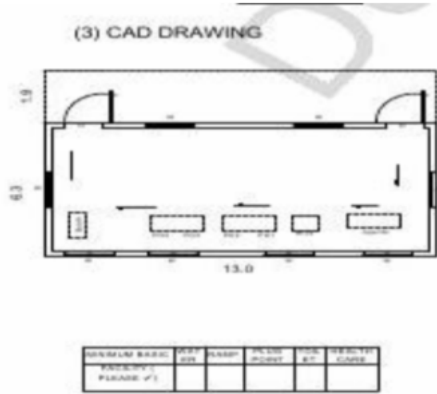

வாக்காளர் பதிவு அலுவலரின்
கையொப்பம்

Nazri Naksha

Google Map View

Polling Station Building Front View

Polling Station Front View

Cad View

Key MAP View

| | | | | | |
|--|------------|--|------------|--|------------|
| 1 பெயர் : கார்த்திக் குமார் தந்தையின் பெயர்: சுப்புராஜ் வீட்டு எண் : 0 வயது : 28 பாலினம் : ஆண் Photo is available | UYU1437771 | 2 பெயர் : பந்திரன் தந்தையின் பெயர்: பொம்மராஜ் வீட்டு எண் : 0 வயது : 26 பாலினம் : ஆண் Photo is available | UYU1437748 | 3 பெயர் : சிவ துர்காபிரசாத் ஆனந்தா - தந்தையின் பெயர்: சங்கரநாராயணன் வீட்டு எண் : 1 வயது : 83 பாலினம் : ஆண் Photo is available | UYU0141382 |
| 4 பெயர் : ராமசாமி - தந்தையின் பெயர்: நாச்சிமுத்து - வீட்டு எண் : 1 வயது : 80 பாலினம் : ஆண் Photo is available | UYU0546515 | 5 பெயர் : சரஸ்வதி - கணவர் பெயர்: சிவசாமி - வீட்டு எண் : 1 வயது : 70 பாலினம் : பெண் Photo is available | UYU0141366 | 6 பெயர் : பாலாமணி - கணவர் பெயர்: மயில்சாமி - வீட்டு எண் : 1 வயது : 67 பாலினம் : பெண் Photo is available | UYU0879551 |
| 7 பெயர் : மகேந்திரன் - தந்தையின் பெயர்: ராஜாராம் வி எஸ் ஆர் - வீட்டு எண் : 1 வயது : 63 பாலினம் : ஆண் Photo is available | UYU0879635 | 8 பெயர் : பர்வதம் - கணவர் பெயர்: சூப்பசாமி - வீட்டு எண் : 1 வயது : 60 பாலினம் : பெண் Photo is available | KMS2607596 | 9 பெயர் : நம்பிராஜன் - தந்தையின் பெயர்: மயில்சாமி - வீட்டு எண் : 1 வயது : 56 பாலினம் : ஆண் Photo is available | KMS1110154 |
| 10 பெயர் : மாசிலாமணி - கணவர் பெயர்: நம்பிராஜன் - வீட்டு எண் : 1 வயது : 56 பாலினம் : பெண் Photo is available | UYU1944396 | 11 பெயர் : மோகன் தந்தையின் பெயர்: ராமசாமி வீட்டு எண் : 1 வயது : 54 பாலினம் : ஆண் Photo is available | UYU2136455 | 12 பெயர் : ராஜாத்தி கணவர் பெயர்: சுப்ரமணியம் வீட்டு எண் : 1 வயது : 54 பாலினம் : பெண் Photo is available | UYU2309029 |
| 13 பெயர் : செல்லபாண்டி தந்தையின் பெயர்: பழனிவேல் வீட்டு எண் : 1 வயது : 50 பாலினம் : ஆண் Photo is available | UYU2140564 | 14 பெயர் : மஞ்சலா கணவர் பெயர்: மோகன் வீட்டு எண் : 1 வயது : 47 பாலினம் : பெண் Photo is available | UYU2131498 | 15 பெயர் : உமாபதி தந்தையின் பெயர்: காளிமுத்து வீட்டு எண் : 1 வயது : 47 பாலினம் : ஆண் Photo is available | UYU2171403 |
| 16 பெயர் : நவமணி கணவர் பெயர்: செல்லபாண்டி வீட்டு எண் : 1 வயது : 45 பாலினம் : பெண் Photo is available | UYU2138303 | 17 பெயர் : புவனேஸ்வரி - தந்தையின் பெயர்: ராமசாமி வீட்டு எண் : 1 வயது : 44 பாலினம் : பெண் Photo is available | UYU0738021 | 18 பெயர் : கனகராஜ் - தந்தையின் பெயர்: சிவசாமி - வீட்டு எண் : 1 வயது : 43 பாலினம் : ஆண் Photo is available | UYU0546747 |
| 19 பெயர் : மாலதி - கணவர் பெயர்: திருமலைசாமி - வீட்டு எண் : 1 வயது : 42 பாலினம் : பெண் Photo is available | UYU0546531 | 20 பெயர் : ரஞ்சித்கிருஷ்ணன் - தந்தையின் பெயர்: ராமகிருஷ்ணராஜ் - வீட்டு எண் : 1 வயது : 41 பாலினம் : ஆண் Photo is available | UYU0609248 | 21 பெயர் : செண்பகம் - கணவர் பெயர்: ரமேஷ் - வீட்டு எண் : 1 வயது : 41 பாலினம் : பெண் Photo is available | UYU0738112 |
| # 22 பெயர் : அபிராமி மகேந்திரன் - கணவர் பெயர்: மகேந்திரன் வீட்டு எண் : 1 வயது : 40 பாலினம் : பெண் Photo is available | UYU0879627 | 23 பெயர் : கல்யாணி - கணவர் பெயர்: மணிவேல் - வீட்டு எண் : 1 வயது : 40 பாலினம் : பெண் Photo is available | UYU0311704 | 24 பெயர் : ரங்கநாயகி - கணவர் பெயர்: சிவானந்தம் - வீட்டு எண் : 1 வயது : 40 பாலினம் : பெண் Photo is available | UYU0738252 |
| 25 பெயர் : ஜெயப்பிரகாஷ் - தந்தையின் பெயர்: ஆறுச்சாமி - வீட்டு எண் : 1 வயது : 40 பாலினம் : ஆண் Photo is available | UYU0182501 | 26 பெயர் : சக்திவேல் - தந்தையின் பெயர்: மாணிக்கம் - வீட்டு எண் : 1 வயது : 39 பாலினம் : ஆண் Photo is available | UYU0737882 | 27 பெயர் : செளந்தரி கணவர் பெயர்: உமாபதி வீட்டு எண் : 1 வயது : 37 பாலினம் : பெண் Photo is available | UYU2242030 |
| 28 பெயர் : ஈஸ்வரி - கணவர் பெயர்: நாகராஜ் - வீட்டு எண் : 1 வயது : 36 பாலினம் : பெண் Photo is available | UYU0879668 | 29 பெயர் : பிரபு தந்தையின் பெயர்: ராமசாமி வீட்டு எண் : 1 வயது : 36 பாலினம் : ஆண் Photo is available | UYU2171387 | 30 பெயர் : பங்கஜம் - கணவர் பெயர்: ராஜேஸ்குமார் - வீட்டு எண் : 1 வயது : 35 பாலினம் : பெண் Photo is available | UYU0737890 |