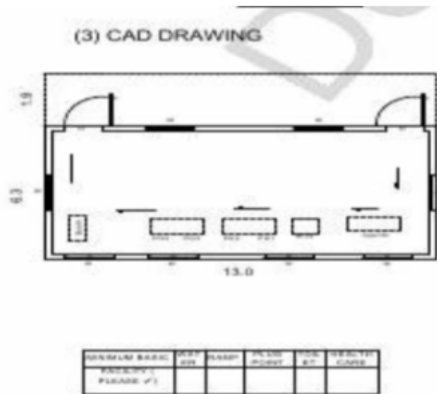

கையொப்பம்

Nazri Naksha

Google Map View

Polling Station Building Front View

Polling Station Front View

Cad View

Key MAP View

| | | | | | |
|--|------------|--|------------|--|------------|
| 1 பெயர் : ராமராஜ் - தந்தையின் பெயர்: சின்னான் - வீட்டு எண் : 1 வயது : 60 பாலினம் : ஆண் Photo is available | KMS1112119 | 2 பெயர் : வள்ளி - கணவர் பெயர்: ராமராஜ் - வீட்டு எண் : 1 வயது : 56 பாலினம் : பெண் Photo is available | UYU1946516 | 3 பெயர் : முருகேசன் - தந்தையின் பெயர்: சின்னுசாமி - வீட்டு எண் : 1 வயது : 54 பாலினம் : ஆண் Photo is available | UYU0674978 |
| 4 பெயர் : பழனிச்சாமி - தந்தையின் பெயர்: திருமன் - வீட்டு எண் : 1 வயது : 53 பாலினம் : ஆண் Photo is available | UYU0738278 | 5 பெயர் : செல்வராஜ் - தந்தையின் பெயர்: மாரன் - வீட்டு எண் : 1 வயது : 50 பாலினம் : ஆண் Photo is available | UYU1946524 | 6 பெயர் : கலாமணி - கணவர் பெயர்: நாகராஜ் - வீட்டு எண் : 1 வயது : 49 பாலினம் : பெண் Photo is available | UYU0879585 |
| 7 பெயர் : கலாமணி - தந்தையின் பெயர்: நாகராஜ் - வீட்டு எண் : 1 வயது : 46 பாலினம் : ஆண் Photo is available | UYU1140029 | 8 பெயர் : செந்தில்குமார் - தந்தையின் பெயர்: சுப்பிரமணியன் - வீட்டு எண் : 1 வயது : 46 பாலினம் : ஆண் Photo is available | UYU0737999 | 9 பெயர் : செல்வராணி - கணவர் பெயர்: முருகானந்தம் - வீட்டு எண் : 1 வயது : 42 பாலினம் : பெண் Photo is available | UYU0609321 |
| 10 பெயர் : ஆனந்தி - கணவர் பெயர்: மணிகண்டன் - வீட்டு எண் : 1 வயது : 40 பாலினம் : பெண் Photo is available | UYU0738286 | 11 பெயர் : புஷ்பா - கணவர் பெயர்: பழனிசாமி - வீட்டு எண் : 1 வயது : 40 பாலினம் : பெண் Photo is available | UYU0674929 | 12 பெயர் : சாந்தி - கணவர் பெயர்: தர்மராஜ் - வீட்டு எண் : 1 வயது : 39 பாலினம் : பெண் Photo is available | UYU0738146 |
| 13 பெயர் : கருப்புசாமி - தந்தையின் பெயர்: பாரன் - வீட்டு எண் : 1 வயது : 39 பாலினம் : ஆண் Photo is available | UYU0738153 | 14 பெயர் : லக்ஷ்மி - கணவர் பெயர்: துரைசாமி - வீட்டு எண் : 1 வயது : 39 பாலினம் : பெண் Photo is available | UYU0609297 | 15 பெயர் : வேலுமணி - கணவர் பெயர்: நாகராஜ் - வீட்டு எண் : 1 வயது : 39 பாலினம் : பெண் Photo is available | UYU0674952 |
| 16 பெயர் : பேச்சியம்மாள் - கணவர் பெயர்: செந்தில்குமார் - வீட்டு எண் : 1 வயது : 39 பாலினம் : பெண் Photo is available | UYU0738062 | 17 பெயர் : மணிகண்டன் - தந்தையின் பெயர்: பழனிச்சாமி - வீட்டு எண் : 1 வயது : 38 பாலினம் : ஆண் Photo is available | UYU0738070 | 18 பெயர் : ஜெயசித்ரா - கணவர் பெயர்: செல்வகுமார் - வீட்டு எண் : 1 வயது : 38 பாலினம் : பெண் Photo is available | UYU0491019 |
| 19 பெயர் : குப்புச்சாமி - தந்தையின் பெயர்: திருமூர்த்தி - வீட்டு எண் : 1 வயது : 37 பாலினம் : ஆண் Photo is available | UYU0936094 | 20 பெயர் : செல்வி - கணவர் பெயர்: நாகராஜ் - வீட்டு எண் : 1 வயது : 36 பாலினம் : பெண் Photo is available | UYU0674937 | 21 பெயர் : தவமணி - தாயின் பெயர்: வீரம்மாள் - வீட்டு எண் : 1 வயது : 36 பாலினம் : பெண் Photo is available | UYU0848424 |
| 22 பெயர் : மணிகண்டன் - தந்தையின் பெயர்: ஆறுச்சாமி - வீட்டு எண் : 1 வயது : 35 பாலினம் : ஆண் Photo is available | UYU0475004 | 23 பெயர் : கார்த்திகா - கணவர் பெயர்: குப்புச்சாமி - வீட்டு எண் : 1 வயது : 34 பாலினம் : பெண் Photo is available | UYU0674945 | 24 பெயர் : லாவண்யா - கணவர் பெயர்: மணிகண்டன் - வீட்டு எண் : 1 வயது : 34 பாலினம் : பெண் Photo is available | UYU0674911 |
| 25 பெயர் : சரிதா - கணவர் பெயர்: பழனிச்சாமி - வீட்டு எண் : 1 வயது : 34 பாலினம் : பெண் Photo is available | UYU0738161 | 26 பெயர் : நாகராஜ் - தந்தையின் பெயர்: மௌனகுருசாமி - வீட்டு எண் : 1 வயது : 33 பாலினம் : ஆண் Photo is available | UYU0490979 | 27 பெயர் : சர்மிளா - தந்தையின் பெயர்: மௌனசாமி - வீட்டு எண் : 1 வயது : 33 பாலினம் : பெண் Photo is available | UYU0434183 |
| 28 பெயர் : ஜோதிமணி - கணவர் பெயர்: கருப்புசாமி - வீட்டு எண் : 1 வயது : 32 பாலினம் : பெண் Photo is available | UYU0738351 | 29 பெயர் : கிருத்திகா - தந்தையின் பெயர்: முருகேசன் - வீட்டு எண் : 1 வயது : 32 பாலினம் : பெண் Photo is available | UYU0674960 | 30 பெயர் : இந்துமதி - கணவர் பெயர்: மணிகண்டன் - வீட்டு எண் : 1 வயது : 32 பாலினம் : பெண் Photo is available | UYU0738039 |